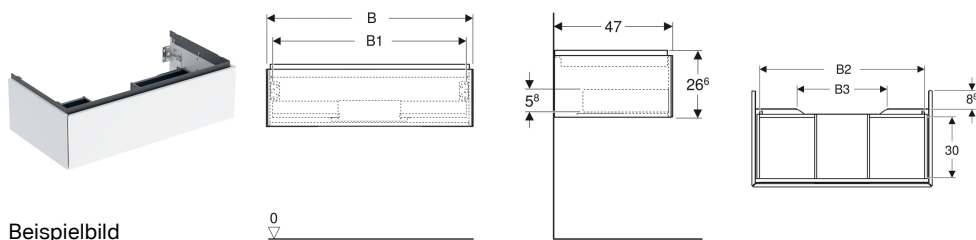

Geberit ONE Unterschrank für Waschtisch, mit einer Schublade

Eigenschaften

- FSC™ C134279 zertifiziert
- Wandhängend
- Komplettnutzbarer Stauraum in oberer Schublade
- Mit einer Schublade
- Push-to-open-Mechanismus zum Öffnen
- Schublade mit Selbsteinzug

- Feuchtigkeitsbeständig
- Vormontiert geliefert

Technische Daten

Werkstoff	Hochverdichtete Dreischicht-Holzspanplatte
Maximale Schubladenbelastung	30 kg

Lieferumfang

- Unterschrank für Waschtisch
- Befestigungsmaterial

Art.-Nr.	Farbe / Oberfläche	B	B1	B2	B3	Breite Waschtisch	H	T	VE1
505.073.00.2 *	weiß / lackiert matt	88.8 cm	83.4 cm	81.3 cm	44.8 cm	90 cm	26.6 cm	47 cm	1 St.

* Auftragsbezogene Produktion

Zubehör

- Geberit Set Schubladeneinsätze für obere Schublade
- Geberit Lichtleiste für Schublade, links und rechts, Länge 35 cm
- Geberit Steckdosenelement
- Geberit Steckdosenelement mit ComfortLight-Modul