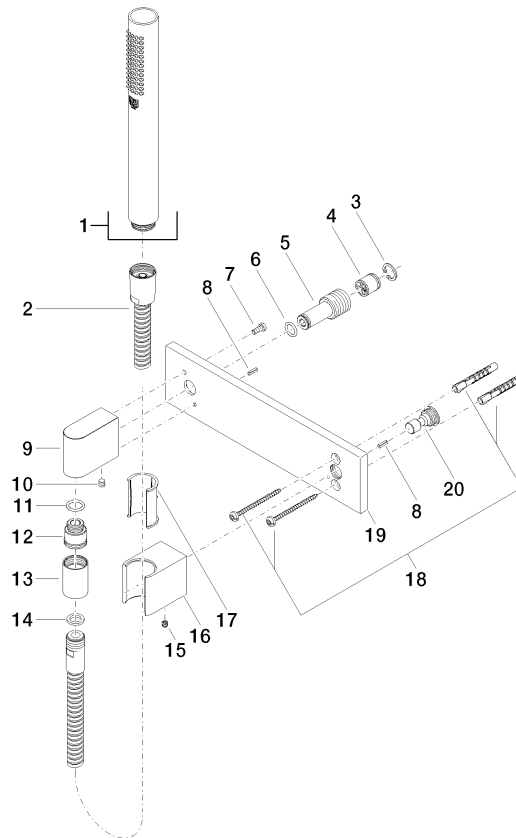

27 818 980

Empfohlenes Zubehör

UP-Wandwinkel -

35 085 970 90

- Max. Einbautiefe 163 mm
- Min. Einbautiefe 90 mm

27 818 980

mm [inches]

Durchflussdiagramm

Codes & Standards

DIN 4109

EN 1717

ISO 3822

Scottish Water
Byelaws

UK Water Supply
Regulations

Ü-Zeichen

Schlauchbrausegarnitur mit Abdeckplatte - Platin

Produktversion von 6/3/2020 bis 3/2/2021

Produktversion ab 3/2/2021

Schlauchbrausegarnitur mit Abdeckplatte - Platin

MEM

27 818 980

Ersatzteilstückliste

Produktversion bis 7/19/2018

Produktversion von 7/19/2018 bis 6/3/2020