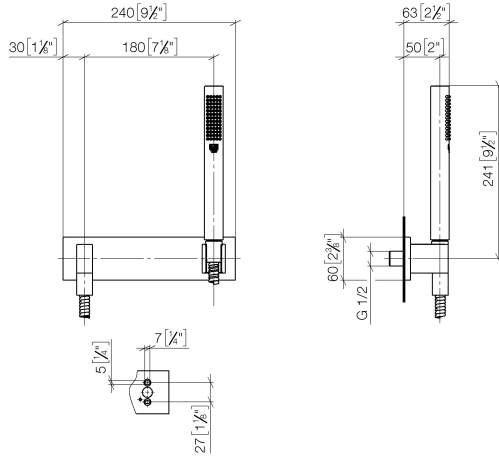

Schlauchbrausegarnitur mit Abdeckplatte - Platin

MEM

27 818 980

Passt zu: MEM, CL.1, IMO, CYO

- COMPACT RAIN, Durchfluss max. 15 l/min (bei 3 Bar)
- mit Antikalk-System
- Brauseabgang 3/8"
- Abdeckplatte 240 x 60 mm
- Metallbrauseschlauch 1250 mm mit integriertem Verdrehschutz
- Wandanschlussbogen 1/2"

27 818 980

Empfohlenes Zubehör

UP-Wandwinkel -

35 085 970 90

- Max. Einbautiefe 163 mm
- Min. Einbautiefe 90 mm

27 818 980

mm [inches]

Durchflussdiagramm

Codes & Standards

DIN 4109

EN 1717

ISO 3822

Scottish Water
Byelaws

UK Water Supply
Regulations

Ü-Zeichen

Schlauchbrausegarnitur mit Abdeckplatte - Platin