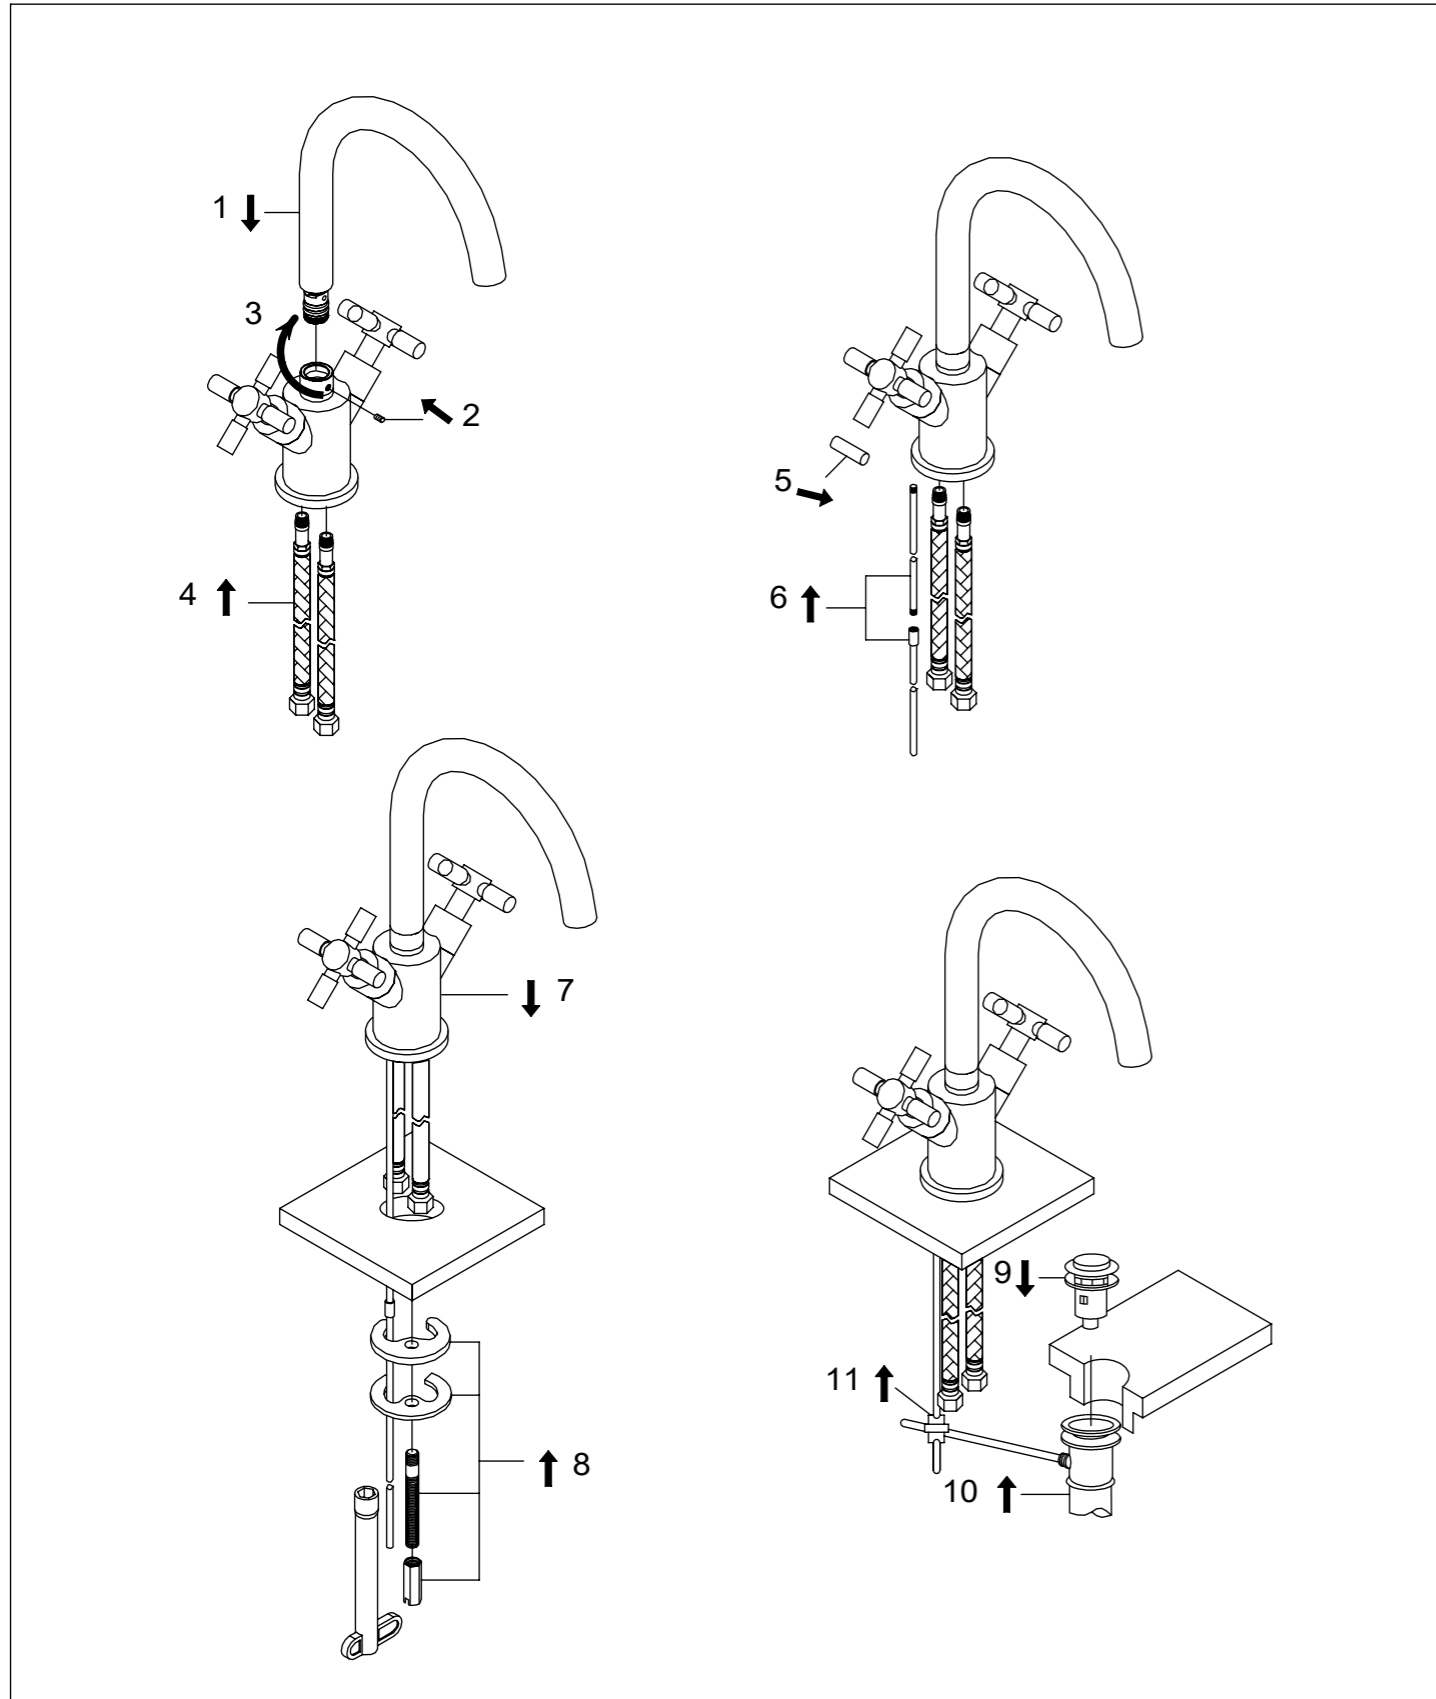

STEINBERG

Waschtisch-Zweigriffarmatur

Single hole basin mixer
Art.Nr. 250 1500 RG

Installation / Installation

Technische Zeichnung / technical drawing

Explosionszeichnung / Exploded Drawing