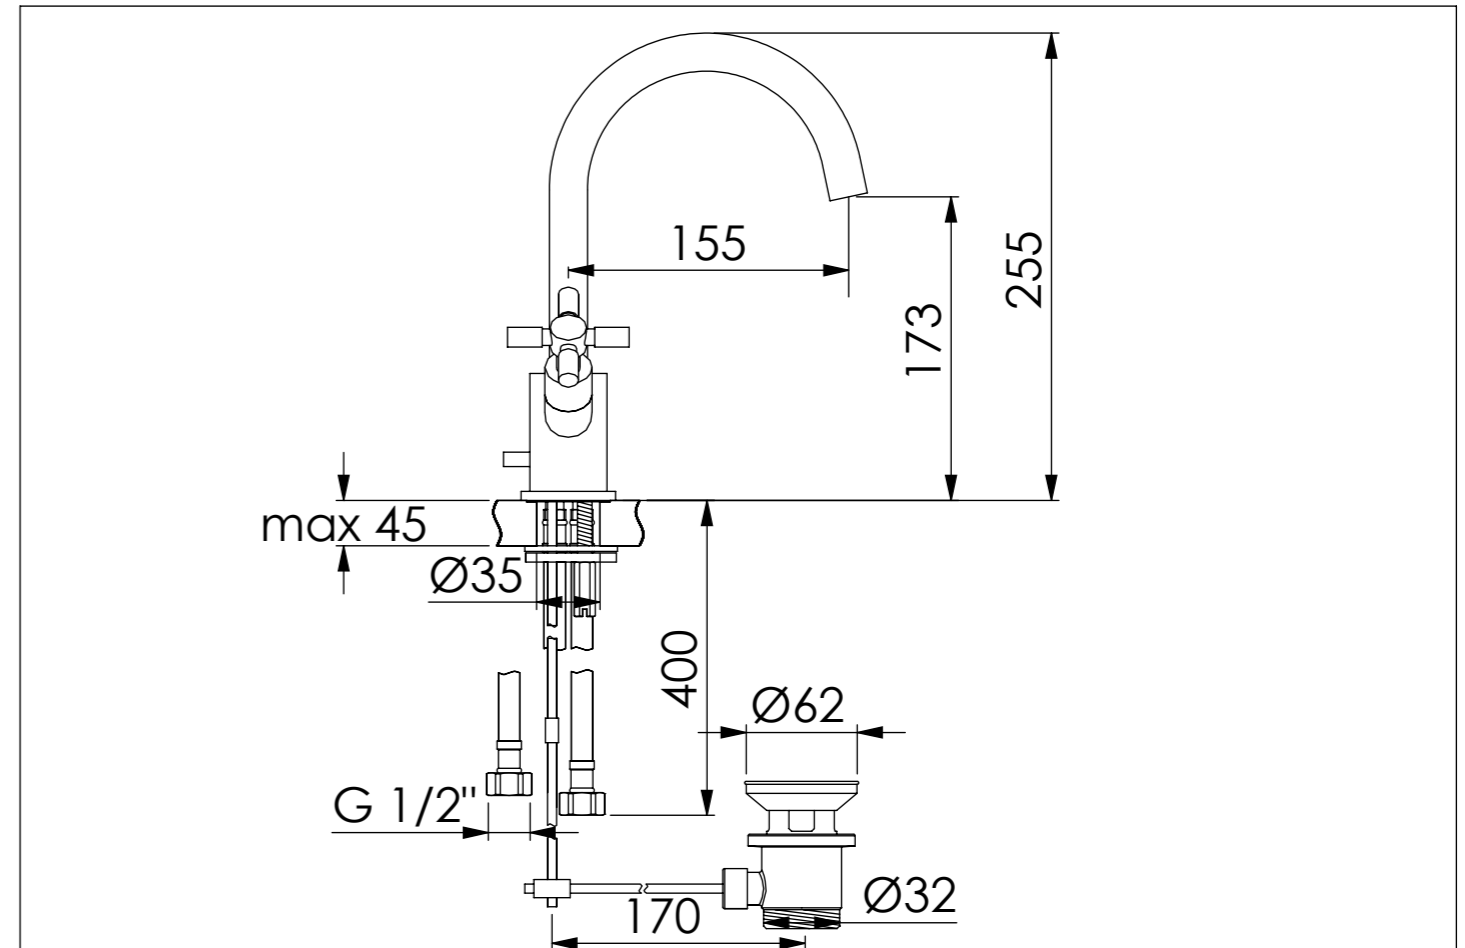

STEINBERG

Waschtisch-Zweigriffarmatur

Single hole basin mixer
Art.Nr. 250 1500 RG

Installation / Installation

Technische Zeichnung / technical drawing

Explosionszeichnung / Exploded Drawing