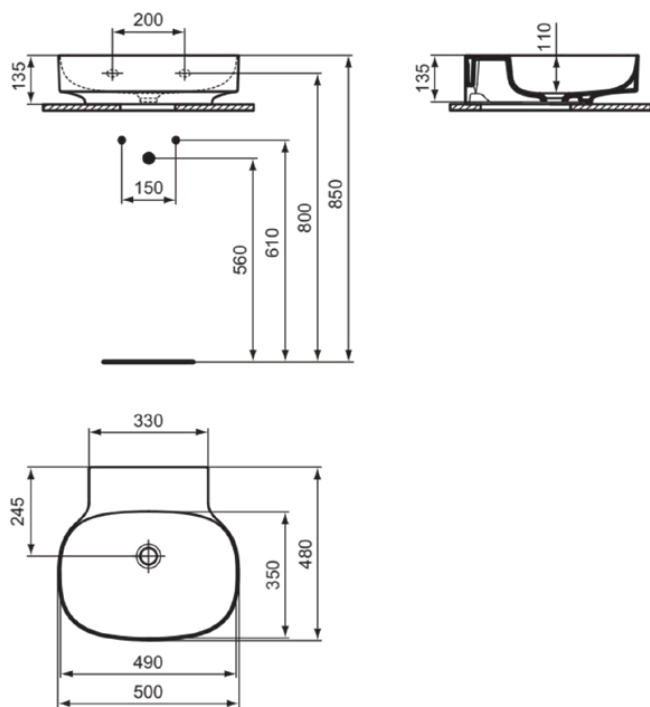

LINDA-X

T439201

LINDA-X | Waschtisch 500x480x135 mm in weiß glänzend, ohne Hahnloch, ohne Überlauf | Diamatec

Bild & Zeichnung

Allgemeine Informationen

Produktkategorie:	Waschtische
Produktart:	Waschtisch
Marke:	Ideal Standard
Kollektion:	LINDA-X
Designer:	Palomba Serafini Associati
Farbe:	01 - Weiß Glänzend
Oberflächenveredelung:	glänzend
Höhe (mm):	135
Breite (mm):	500
Ausladung (mm):	480
Nettogewicht (kg):	11.00
EAN Code:	8014140484844

Features

Produktstandards & Zertifikate

Normen:	EN 14688
Leistungserklärung (DoP):	CL00

Produktspezifikationen

Farbcode:	01
Farbbeschreibung:	weiß glänzend
Diamatec Technologie:	Ja
Geschliffene Unterseite:	Nein
Barrierefreies Produkt:	Nein
Mit Kettenöse:	Nein
Material:	Keramik
Materialspezifikation:	Diamatec
Anzahl von Hahnlöchern je Waschbecken:	0
Anzahl von Waschbecken:	1
Sichtbarer Überlauf:	Nein
PVD Technologie:	Nein
Ablagefläche:	Hinten
Oberflächenveredelung:	glänzend
Mit Rückwand:	Nein
Mit Verschlussstopfen:	Nein
Mit Überlauf:	Nein
Mit Siphon:	Nein
Befestigungsmaterial im Lieferumfang enthalten:	Nein
Montageart:	wandhängend
Empfohlene Ausschittschablone:	TT0299731