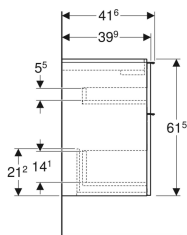

Geberit iCon Unterschrank für Waschtisch, mit zwei Schubladen, verkürzte Ausladung

Beispielbild

Eigenschaften

- FSC™ C134279 zertifiziert
- Wandhängend
- Mit zwei Schubladen
- Griff zum Öffnen
- Griff austauschbar
- Schublade mit Selbsteinzug
- Schublade ohne Geruchsverschlussausschnitt

- Verkürzte Ausladung
- Feuchtigkeitsbeständig
- Vormontiert geliefert

Technische Daten

Werkstoff	Hochverdichtete Dreischicht-Holzspanplatte
Maximale Schubladenbelastung	30 kg

Lieferumfang

- Unterschrank für Waschtisch
- Befestigungsmaterial

Art.-Nr.	Farbe / Oberfläche	B	B1	B2	Breite Waschtisch	H	T	VE1
502.308.JK.1	Korpus und Front: lava / lackiert matt Griff: lava / pulverbeschichtet matt	74 cm	68.6 cm	66.5 cm	75 cm	61.5 cm	41.6 cm	1 St.