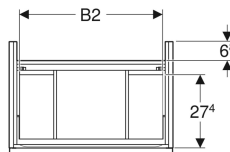

Geberit iCon Unterschrank für Waschtisch, mit zwei Schubladen, verkürzte Ausladung

Beispielbild

Eigenschaften

- FSC™ C134279 zertifiziert
- Wandhängend
- Mit zwei Schubladen
- Griff zum Öffnen
- Griff austauschbar
- Schublade mit Selbsteinzug
- Schublade ohne Geruchsverschlussausschnitt

- Verkürzte Ausladung
- Feuchtigkeitsbeständig
- Vormontiert geliefert

Technische Daten

Werkstoff	Hochverdichtete Dreischicht-Holzspanplatte
Maximale Schubladenbelastung	30 kg

Lieferumfang

- Unterschrank für Waschtisch
- Befestigungsmaterial

Art.-Nr.	Farbe / Oberfläche	B	B1	B2	Breite Waschtisch	H	T	VE1
502.308.JK.1	Korpus und Front: lava / lackiert matt Griff: lava / pulverbeschichtet matt	74 cm	68.6 cm	66.5 cm	75 cm	61.5 cm	41.6 cm	1 St.