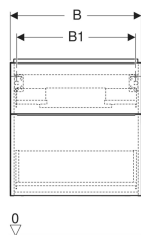

Geberit iCon Unterschrank für Waschtisch, mit zwei Schubladen, verkürzte Ausladung

Beispielbild

Eigenschaften

- FSC™ C134279 zertifiziert
- Wandhängend
- Mit zwei Schubladen
- Griff zum Öffnen
- Griff austauschbar
- Schublade mit Selbsteinzug
- Schublade ohne Geruchsverschlussausschnitt

- Verkürzte Ausladung
- Feuchtigkeitsbeständig
- Vormontiert geliefert

Technische Daten

Werkstoff	Hochverdichtete Dreischicht-Holzspanplatte
Maximale Schubladenbelastung	30 kg

Lieferumfang

- Unterschrank für Waschtisch
- Befestigungsmaterial

Art.-Nr.	Farbe / Oberfläche	B	B1	B2	Breite Waschtisch	H	T	VE1
502.308.JK.1	Korpus und Front: lava / lackiert matt Griff: lava / pulverbeschichtet matt	74 cm	68.6 cm	66.5 cm	75 cm	61.5 cm	41.6 cm	1 St.