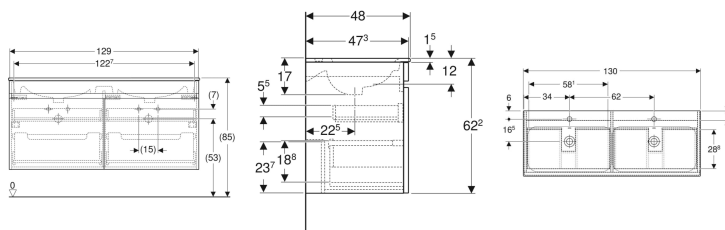

Geberit Renova Plan Set Doppelmöbelwaschtisch schmaler Rand, mit Waschtischunterschrank, zwei Schubladen und zwei Innenschubladen

Beispielbild

Eigenschaften

- FSC™ C134279 zertifiziert
- Wandhängend
- Mit zwei Schubladen
- Mit zwei Innenschubladen
- Griffmulde zum Öffnen
- Schublade mit Selbststeinzug

- Waschtischunterschrank aus hochverdichteter Dreischicht-Holzspanplatte
- Feuchtigkeitsbeständig
- Front aus MDF
- Vormontiert geliefert

Technische Daten

Werkstoff	Sanitärkeramik
Maximale Schubladenbelastung	30 kg

Lieferumfang

- Möbelwaschtisch
- Unterschrank für Möbelwaschtisch

- Befestigungsmaterial

Art.-Nr.	Farbe / Oberfläche	Hahnloch	Überlauf	B	Breite Waschtisch	H	T	VE1
501.918.00.8 *	Korpus und Front: Nussbaum hickory hell / Folie strukturiert Waschtisch: weiß / KeraTect	mittig	sichtbar	130 cm	130 cm	62.2 cm	48 cm	1 St.