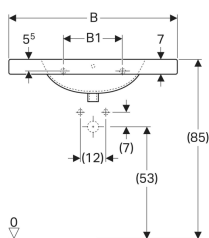

Geberit Preciosa Waschtisch mit Ablagefläche

Beispielbild

Eigenschaften

- Abgesenkte Hahnlochbank
- Mit Ablagefläche

Technische Daten

Werkstoff

Sanitärkeramik

| Art.-Nr. | Farbe / Oberfläche | Hahnloch | Überlauf | B | B1 | B2 | H | T | VE1 |
|-----------|--------------------|----------|----------|-------|-------|-------|-------|-------|-------|
| 253230000 | weiß | mittig | ohne | 60 cm | 28 cm | 30 cm | 20 cm | 55 cm | 1 St. |

Zubehör

- Geberit Tauchrohrsiphon für Waschbecken, Abgang horizontal
- Geberit Tauchrohrgeruchsverschluss für Waschbecken, Abgang horizontal
- Geberit Tauchrohrgeruchsverschluss für Waschbecken, Raumsparmodell, Abgang horizontal
- Geberit Tauchrohrsiphon für Waschbecken, Anschluss BSP, Abgang horizontal oder vertikal
- Befestigungsset für Geberit Waschtische