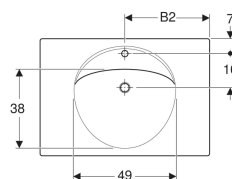

Geberit Preciosa Waschtisch mit Ablagefläche

Beispielbild

Eigenschaften

- Abgesenkte Hahnlochbank
- Mit Ablagefläche

Technische Daten

Werkstoff

Sanitärkeramik

| Art.-Nr. | Farbe / Oberfläche | Hahnloch | Überlauf | B | B1 | B2 | H | T | VE1 |
|-----------|--------------------|----------|----------|-------|-------|-------|-------|-------|-------|
| 253230000 | weiß | mittig | ohne | 60 cm | 28 cm | 30 cm | 20 cm | 55 cm | 1 St. |