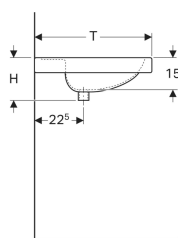

Geberit Preciosa Waschtisch mit Ablagefläche

Beispielbild

Eigenschaften

- Abgesenkte Hahnlochbank
- Mit Ablagefläche

Technische Daten

Werkstoff

Sanitärkeramik

| Art.-Nr. | Farbe / Oberfläche | Hahnloch | Überlauf | B | B1 | B2 | H | T | VE1 |
|-----------|--------------------|----------|----------|-------|-------|-------|-------|-------|-------|
| 253230000 | weiß | mittig | ohne | 60 cm | 28 cm | 30 cm | 20 cm | 55 cm | 1 St. |

Zubehör

- Geberit Tauchrohrsiphon für Waschbecken, Abgang horizontal
- Geberit Tauchrohrgeruchsverschluss für Waschbecken, Abgang horizontal
- Geberit Tauchrohrgeruchsverschluss für Waschbecken, Raumsparmodell, Abgang horizontal
- Geberit Tauchrohrsiphon für Waschbecken, Anschluss BSP, Abgang horizontal oder vertikal
- Befestigungsset für Geberit Waschtische