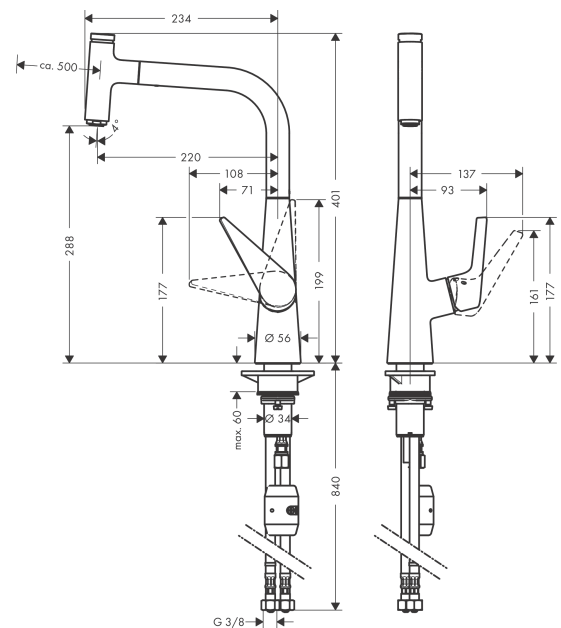

#### Merkmale

- ComfortZone 300
- Schwenkbereich einstellbar in 2 Stufen auf 110° oder 150°
- Normalstrahl
- Select-Knopf zum komfortablen An- und Abstellen des Wasserstrahls
- MagFit magnetische Brausehalterung
- Quick-Connect Schlauch
- maximale Durchflussmenge bei 3 bar: 8 l/min
- Keramikmischsystem
- Temperaturbegrenzung einstellbar
- Rückflussverhinderer integriert
- für Durchlauferhitzer geeignet
- Auszugslänge bis zu 50 cm
- P-IX 28885/IA

### Maßzeichnung

**Talis Select M51**  
**Einhebel-Küchenmischer 300, Ausziehauslauf, 1jet**  
 Oberfläche: **Chrom** Artikelnummer: **72821000**

**Durchflussdiagramm**

Talis Select M51  
 Einhebel-Küchenmischer 300, Ausziehauslauf, 1jet  
 Oberfläche: Chrom Artikelnummer: 72821000

Explosionszeichnung

Baujahr: >04/19

**Talis Select M51**  
**Einhebel-Küchenmischer 300, Ausziehauslauf, 1jet**  
 Oberfläche: **Chrom** Artikelnummer: **72821000**

## Ersatzteilliste

Baujahr: >04/19

Pos.	Beschreibung	Artikelnummer	PG	VE
1	Ausziehbrause	92570000	18	1
2	Deckel	92566000	5	1
3	O-Ring 14x1,5	98201000	1	1
4	Mutter	92567000	6	1
5	Absperreinheit (AVP)	98463000	10	1
6	Luftsprudler M24x1 (25 l/min)	13956000	3	1
7	Auslauf kpl.	92583000	12	1
8	O-Ring 8x2	98112000	1	1
9	Gleitring-Set	98365000	3	1
10	O-Ring 21x2,5	98211000	1	1
11	Griff	92581000	10	1
12	Griffstopfen	96338000	1	1
13	Kappe	95498000	3	1
14	Mutter	97209000	5	1
15	O-Ring 32x2	98193000	1	1
16	Kartusche kpl.	92730000	11	1
17	Sicherungsschraube	95140000	2	1
18	Dichtung	95008000	3	1
19	Dichtung	92582000	1	1
20	Gewicht	92500000	9	1
21	Befestigungsteil	97523000	2	1
22	Schaftbefestigung kpl. (Ø 34)	95049000	5	1
23	Gleitring	97548000	1	1
24	Rückflußverhinderer DW 10	96456000	3	1
25	Siebichtung	95291000	4	1
26	Anschlussschlauch 900 mm M8x0,75 G3/8	95372000	8	1
27	O-Ring 7x1,5	98422000	1	1
28	Schlauch 1,50 m	92569000	12	1
29	Quetschverschraubung	96099000	3	1
30	Anschlussschlauch 600 mm M10x1	92568000	11	1