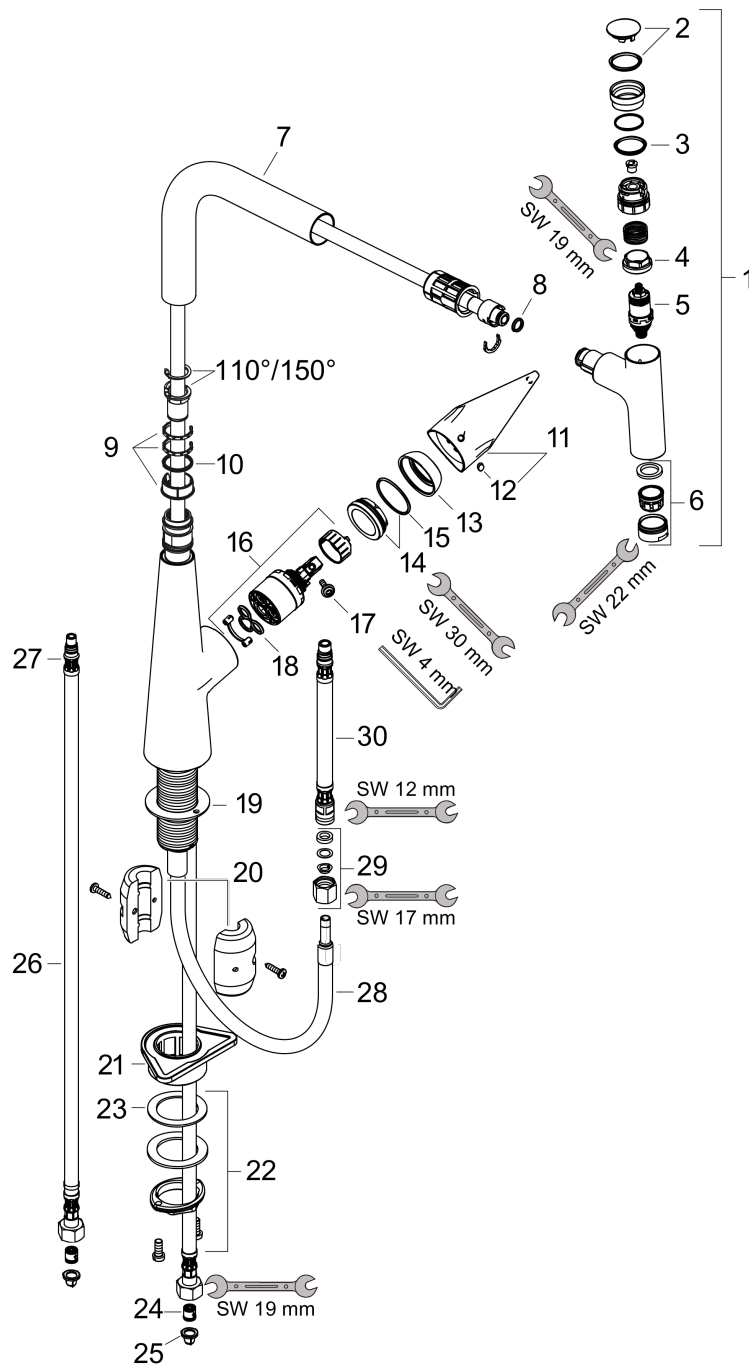

### Produktabbildung

### Maßzeichnung

**Talis Select M51**  
**Einhebel-Küchenmischer 300, Ausziehauslauf, 1jet**  
 Oberfläche: **Chrom** Artikelnummer: **72821000**

**Durchflussdiagramm**

Talis Select M51  
 Einhebel-Küchenmischer 300, Ausziehauslauf, 1jet  
 Oberfläche: Chrom Artikelnummer: 72821000

Explosionszeichnung

Baujahr: >04/19

**Talis Select M51**  
**Einhebel-Küchenmischer 300, Ausziehauslauf, 1jet**  
 Oberfläche: **Chrom** Artikelnummer: **72821000**

## Ersatzteilliste

Baujahr: >04/19

Pos.	Beschreibung	Artikelnummer	PG	VE
1	Ausziehbrause	92570000	18	1
2	Deckel	92566000	5	1
3	O-Ring 14x1,5	98201000	1	1
4	Mutter	92567000	6	1
5	Absperreinheit (AVP)	98463000	10	1
6	Luftsprudler M24x1 (25 l/min)	13956000	3	1
7	Auslauf kpl.	92583000	12	1
8	O-Ring 8x2	98112000	1	1
9	Gleitring-Set	98365000	3	1
10	O-Ring 21x2,5	98211000	1	1
11	Griff	92581000	10	1
12	Griffstopfen	96338000	1	1
13	Kappe	95498000	3	1
14	Mutter	97209000	5	1
15	O-Ring 32x2	98193000	1	1
16	Kartusche kpl.	92730000	11	1
17	Sicherungsschraube	95140000	2	1
18	Dichtung	95008000	3	1
19	Dichtung	92582000	1	1
20	Gewicht	92500000	9	1
21	Befestigungsteil	97523000	2	1
22	Schaftbefestigung kpl. (Ø 34)	95049000	5	1
23	Gleitring	97548000	1	1
24	Rückflußverhinderer DW 10	96456000	3	1
25	Siebichtung	95291000	4	1
26	Anschlussschlauch 900 mm M8x0,75 G3/8	95372000	8	1
27	O-Ring 7x1,5	98422000	1	1
28	Schlauch 1,50 m	92569000	12	1
29	Quetschverschraubung	96099000	3	1
30	Anschlussschlauch 600 mm M10x1	92568000	11	1