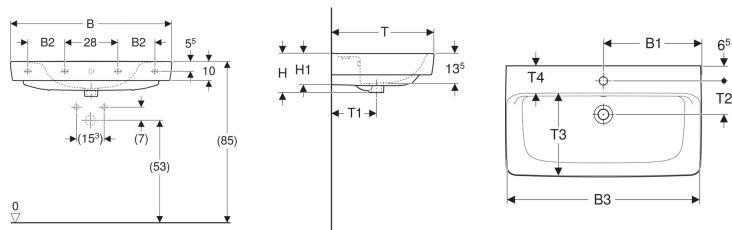

Geberit Renova Plan Waschtisch

Beispielbild

Eigenschaften

- Unterbaufähig
- Mit Halbsäule kombinierbar

Technische Daten

Werkstoff

Sanitärkeramik

Art.-Nr.	Farbe / Oberfläche	Hahnloch	Überlauf	B	B1	B2	B3	Breite Unterschrank	H	H1	T	T1	T2	T3	T4	Befestigungspunkte	V E1
501.690.00.1	weiß	mittig	sichtbar	75 cm	37.5 cm	– cm	73.5 cm	68.2 cm	18.5 cm	15.5 cm	48 cm	21 cm	14.5 cm	35.5 cm	11.5 cm	2	1 St.

- Bei den Waschtischen 55, 60 und 65 cm ohne Überlauf, ist der Überlaufkanal komplett geschlossen