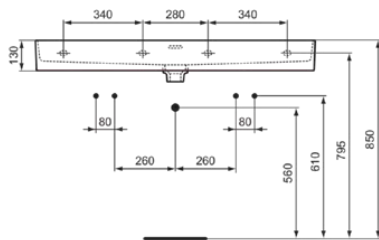

STRADA II

T3595MA

STRADA II | Waschtisch 1200x430x170 mm in weiß, 2 Hahnlöcher, mit Überlauf | Platzsparender Waschtisch, IdealPlus

Bild & Zeichnung

Allgemeine Informationen

Produktkategorie:	Waschtische
Produktart:	Waschtisch
Marke:	Ideal Standard
Kollektion:	STRADA II
Designer:	Studio Levien
Farbe:	MA - Weiß
Oberflächenveredelung:	glänzend
Höhe (mm):	170
Breite (mm):	1200
Ausladung (mm):	430
Nettogewicht (kg):	30.00
EAN Code:	8014140450627

Features

Platzsparender Waschtisch

IdealPlus

Produktstandards & Zertifikate

Normen:	EN 14688
Leistungserklärung (DoP):	CL25

Produktspezifikationen

Farbcode:	MA
Farbbeschreibung:	weiß
IdealPlus Technologie:	Ja
Barrierefreies Produkt:	Nein
Mit Kettenöse:	Nein
Material:	Keramik
Materialspezifikation:	Feinfeuerton
Anzahl von Hahnlöchern je Waschbecken:	2
Anzahl von Waschbecken:	1
Sichtbarer Überlauf:	Ja
PVD Technologie:	Nein
Ablagefläche:	Hinten
Oberflächenveredelung:	glänzend
Position des Hahnlochs:	links / rechts
Form des Überlaufs:	Geschlitzt
Mit Rückwand:	Nein
Mit Verschlussstopfen:	Nein
Mit Überlauf:	Ja
Mit Siphon:	Nein
Befestigungsmaterial im Lieferumfang enthalten:	Nein
Montageart:	wandhängend

STRADA II

T3595MA

STRADA II | Waschtisch 1200x430x170 mm in weiß, 2 Hahnlöcher, mit Überlauf |
Platzsparender Waschtisch, IdealPlus

Empfohlene Ausschittschablone: TT0299728

Ihr Kontakt vor Ort:

België • Belgique