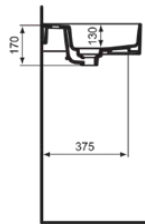

STRADA II

T3595MA

STRADA II | Waschtisch 1200x430x170 mm in weiß, 2 Hahnlöcher, mit Überlauf | Platzsparender Waschtisch, IdealPlus

Bild & Zeichnung

Allgemeine Informationen

Produktkategorie:	Waschtische
Produktart:	Waschtisch
Marke:	Ideal Standard
Kollektion:	STRADA II
Designer:	Studio Levien
Farbe:	MA - Weiß
Oberflächenveredelung:	glänzend
Höhe (mm):	170
Breite (mm):	1200
Ausladung (mm):	430
Nettogewicht (kg):	30.00
EAN Code:	8014140450627

STRADA II

T3595MA

STRADA II | Waschtisch 1200x430x170 mm in weiß, 2 Hahnlöcher, mit Überlauf |
Platzsparender Waschtisch, IdealPlus

Empfohlene Ausschittschablone: TT0299728

Ihr Kontakt vor Ort:

België • Belgique