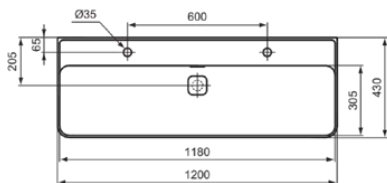

STRADA II

T3595MA

STRADA II | Waschtisch 1200x430x170 mm in weiß, 2 Hahnlöcher, mit Überlauf | Platzsparender Waschtisch, IdealPlus

Bild & Zeichnung

Allgemeine Informationen

Produktkategorie:	Waschtische
Produktart:	Waschtisch
Marke:	Ideal Standard
Kollektion:	STRADA II
Designer:	Studio Levien
Farbe:	MA - Weiß
Oberflächenveredelung:	glänzend
Höhe (mm):	170
Breite (mm):	1200
Ausladung (mm):	430
Nettogewicht (kg):	30.00
EAN Code:	8014140450627

Features

Platzsparender Waschtisch

IdealPlus

Produktstandards & Zertifikate

Normen:	EN 14688
Leistungserklärung (DoP):	CL25

Produktspezifikationen

Farbcode:	MA
Farbbeschreibung:	weiß
IdealPlus Technologie:	Ja
Barrierefreies Produkt:	Nein
Mit Kettenöse:	Nein
Material:	Keramik
Materialspezifikation:	Feinfeuerton
Anzahl von Hahnlöchern je Waschbecken:	2
Anzahl von Waschbecken:	1
Sichtbarer Überlauf:	Ja
PVD Technologie:	Nein
Ablagefläche:	Hinten
Oberflächenveredelung:	glänzend
Position des Hahnlochs:	links / rechts
Form des Überlaufs:	Geschlitzt
Mit Rückwand:	Nein
Mit Verschlussstopfen:	Nein
Mit Überlauf:	Ja
Mit Siphon:	Nein
Befestigungsmaterial im Lieferumfang enthalten:	Nein
Montageart:	wandhängend

STRADA II

T3595MA

STRADA II | Waschtisch 1200x430x170 mm in weiß, 2 Hahnlöcher, mit Überlauf |
Platzsparender Waschtisch, IdealPlus

Empfohlene Ausschittschablone: TT0299728

Ihr Kontakt vor Ort:

België • Belgique