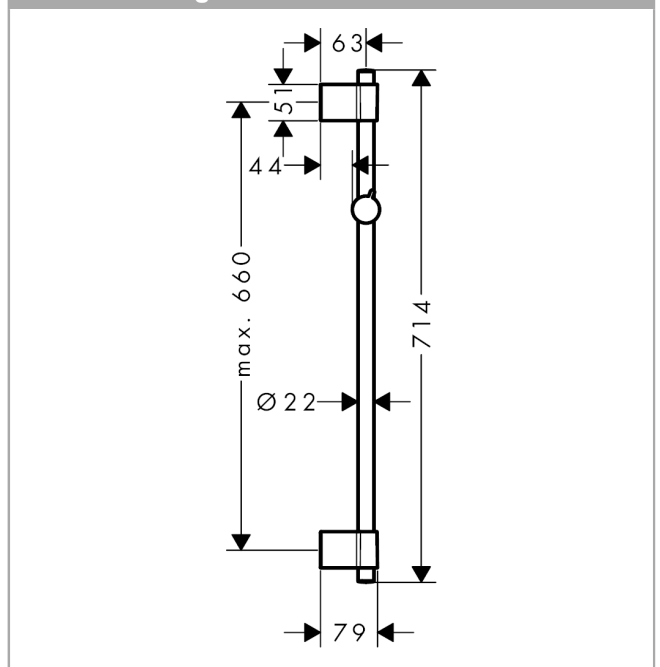

##### Merkmale

- besteht aus: Brausestange, Handbrausehalterung
- Gesamtlänge Brausestange: 714 mm
- Brausestangendurchmesser: 22 mm
- Profil Brausestange: rund
- variabler Bohrlochabstand: 400 - 660 mm
- variable Wandstütze
- Neigungswinkel Handbrausehalterung in 2 Stufen verstellbar
- Wandstützen aus Kunststoff

#### Maßzeichnung

Unica  
 Brausestange Varia 72 cm  
 Oberfläche: Chrom Artikelnummer: 27355000

Explosionszeichnung

Baujahr: >01/17

**Unica**  
**Brausestange Varia 72 cm**  
 Oberfläche: **Chrom** Artikelnummer: **27355000**