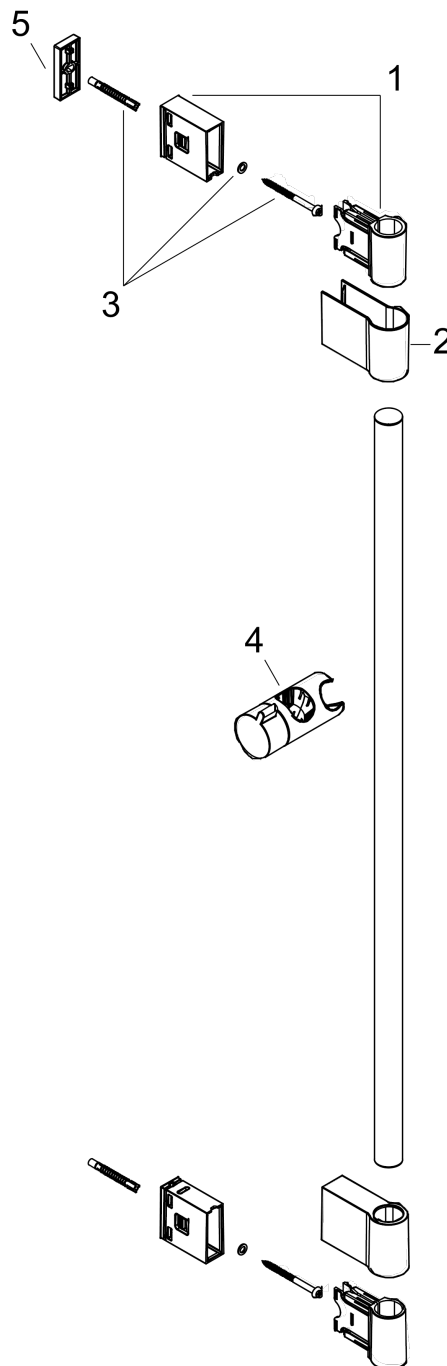

##### Merkmale

- besteht aus: Brausestange, Handbrausehalterung
- Gesamtlänge Brausestange: 714 mm
- Brausestangendurchmesser: 22 mm
- Profil Brausestange: rund
- variabler Bohrlochabstand: 400 - 660 mm
- variable Wandstütze
- Neigungswinkel Handbrausehalterung in 2 Stufen verstellbar
- Wandstützen aus Kunststoff

#### Maßzeichnung

Unica  
 Brausestange Varia 72 cm  
 Oberfläche: Chrom Artikelnummer: 27355000

Explosionszeichnung

Baujahr: >01/17

**Unica**  
**Brausestange Varia 72 cm**  
 Oberfläche: **Chrom** Artikelnummer: **27355000**

**Ersatzteilliste**

Baujahr: >01/17

Pos.	Beschreibung	Artikelnummer	PG	VE
1	Wandstütze	92976000	4	1
2	Abdeckung	92975000	7	1
3	Befestigungsteile	96179800	6	1
4	Schieber kompl.	92366000	9	1
5	Fliesenausgleichsscheibe 7 mm	92950000	9	1