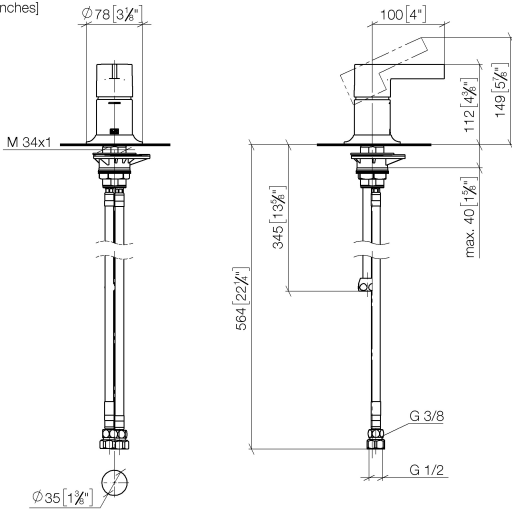

VAIA Wannen-Einhandbatterie für Wannenrand- bzw. Fliesenrandmontage -
Platin gebürstet

VAIA

29 300 809

VAIA Wannen-Einhandbatterie für Wannenrand- bzw. Fliesenrandmontage -
Platin gebürstet

VAIA

29 300 809

**VAIA Wannen-Einhandbatterie für Wannenrand- bzw. Fliesenrandmontage -
Platin gebürstet**

VAIA

29 300 809
mm [inches]

Durchflussdiagramm

Zertifikate

WRAS_2004

IAPMO_4976

LGA_29

29 300 809

Produktversion ab 4/1/2024

VAIA Wannen-Einhandbatterie für Wannenrand- bzw. Fliesenrandmontage -
Platin gebürstet

VAIA

29 300 809

Ersatzteilstückliste

Produktversion ab 4/1/2024

Nr.	Artikelnummer	Benennung	Verbaumenge	Lieferzeit
	90 31 20 087 00-06	Abdeckung Ø 7 x 2,1 mm - Platin gebürstet	18	10