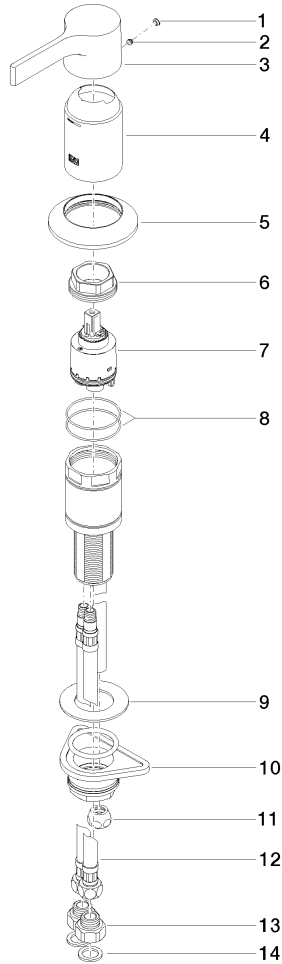

VAIA Wannen-Einhandbatterie für Wannenrand- bzw. Fliesenrandmontage -
Platin gebürstet

VAIA

29 300 809

VAIA Wannen-Einhandbatterie für Wannenrand- bzw. Fliesenrandmontage -
Platin gebürstet

VAIA

29 300 809

**VAIA Wannen-Einhandbatterie für Wannenrand- bzw. Fliesenrandmontage -
Platin gebürstet**

VAIA

29 300 809
mm [inches]

Durchflussdiagramm

Zertifikate

WRAS_2004

IAPMO_4976

LGA_29

29 300 809

Produktversion ab 4/1/2024

VAIA Wannen-Einhandbatterie für Wannenrand- bzw. Fliesenrandmontage -
Platin gebürstet

VAIA

29 300 809

Ersatzteilstückliste

Produktversion ab 4/1/2024

Nr.	Artikelnummer	Benennung	Verbaumenge	Lieferzeit
	90 31 20 087 00-06	Abdeckung Ø 7 x 2,1 mm - Platin gebürstet	18	10