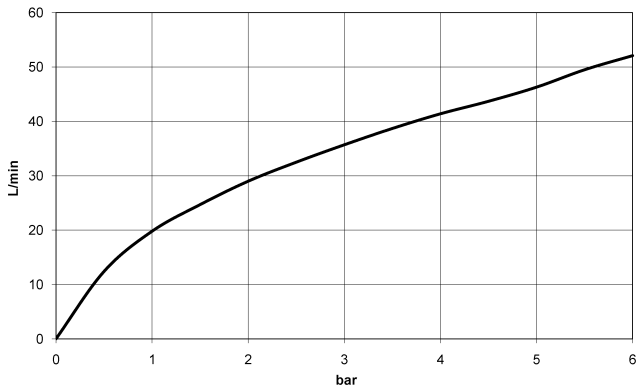

VAIA Wannen-Einhandbatterie für Wannenrand- bzw. Fliesenrandmontage -
Platin gebürstet

VAIA

29 300 809

VAIA Wannen-Einhandbatterie für Wannenrand- bzw. Fliesenrandmontage -
Platin gebürstet

VAIA

29 300 809

**VAIA Wannen-Einhandbatterie für Wannenrand- bzw. Fliesenrandmontage -
Platin gebürstet**

VAIA

29 300 809
mm [inches]

Durchflussdiagramm

Zertifikate

WRAS_2004

IAPMO_4976

LGA_29