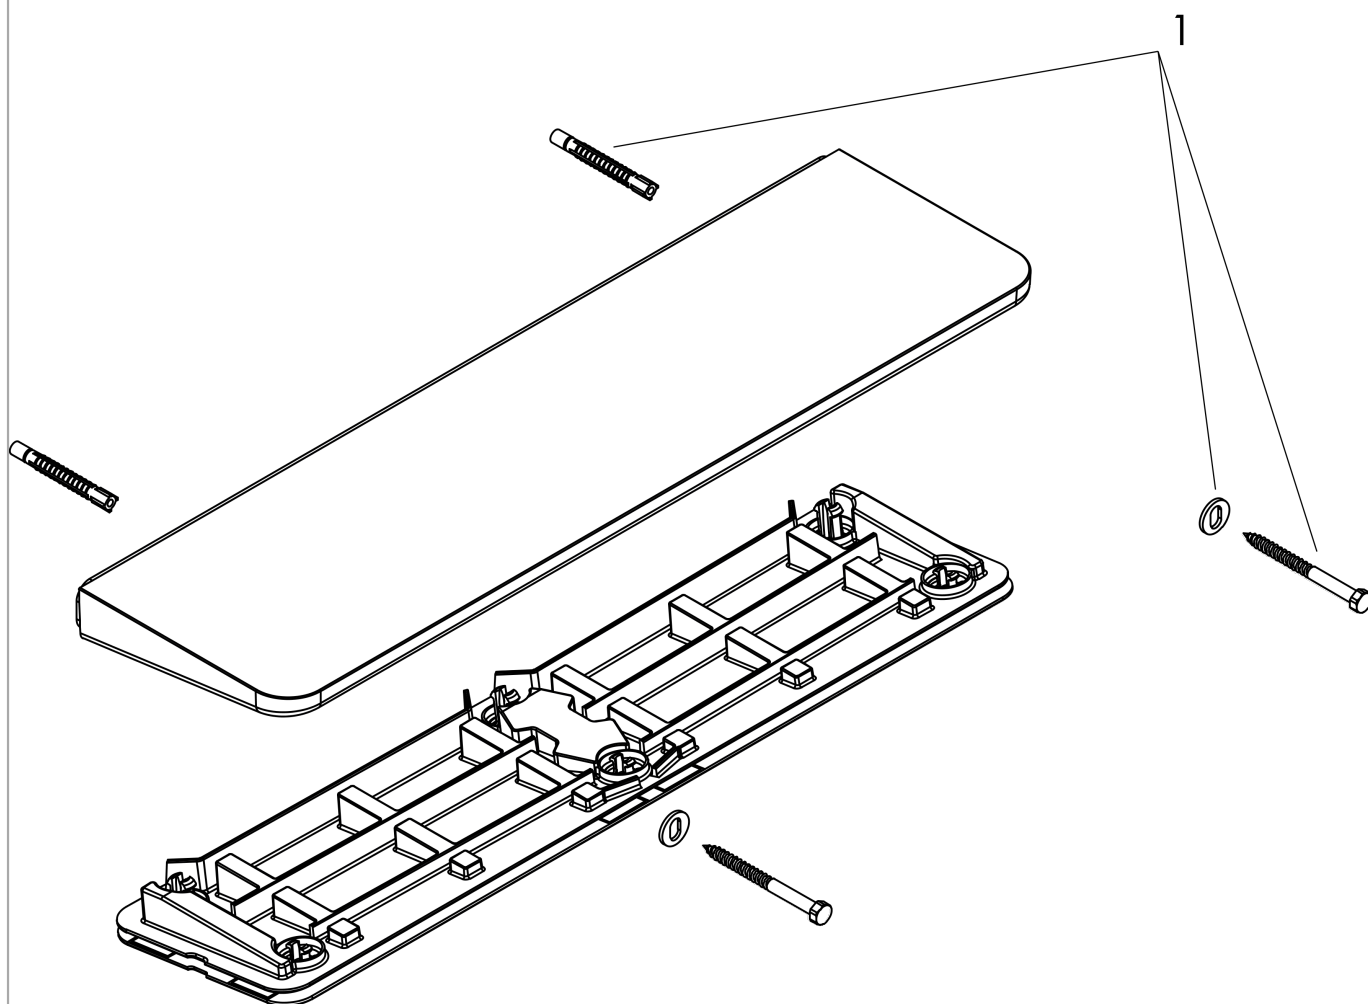

AXOR Universal Circular

Ablage 400

Oberfläche: **Brushed Black Chrome** Artikelnummer: **42844340**

Merkmale

- Wandmontage
- Material Rahmen: Metall
- Material Ablage: Metall
- Länge: 400 mm
- mit Befestigungsmaterial
- verdeckte Befestigung
- Bohrabstand: 340 mm
- Durchmesser Bohrloch: 6 mm
- für Dusche geeignet

Produktabbildung

Maßzeichnung

AXOR Universal Circular

Ablage 400

Oberfläche: **Brushed Black Chrome**

Artikelnummer: **42844340**

Explosionszeichnung

Baujahr: >04/22