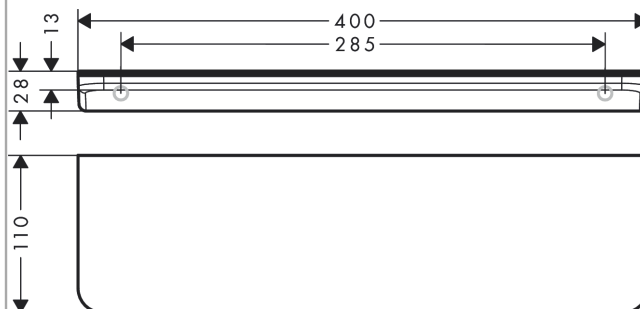

AXOR Universal Circular

Ablage 400

Oberfläche: **Brushed Black Chrome** Artikelnummer: **42844340**

Merkmale

- Wandmontage
- Material Rahmen: Metall
- Material Ablage: Metall
- Länge: 400 mm
- mit Befestigungsmaterial
- verdeckte Befestigung
- Bohrabstand: 340 mm
- Durchmesser Bohrloch: 6 mm
- für Dusche geeignet

Produktabbildung

Maßzeichnung

AXOR Universal Circular

Ablage 400

Oberfläche: **Brushed Black Chrome**

Artikelnummer: **42844340**

Explosionszeichnung

Baujahr: >04/22