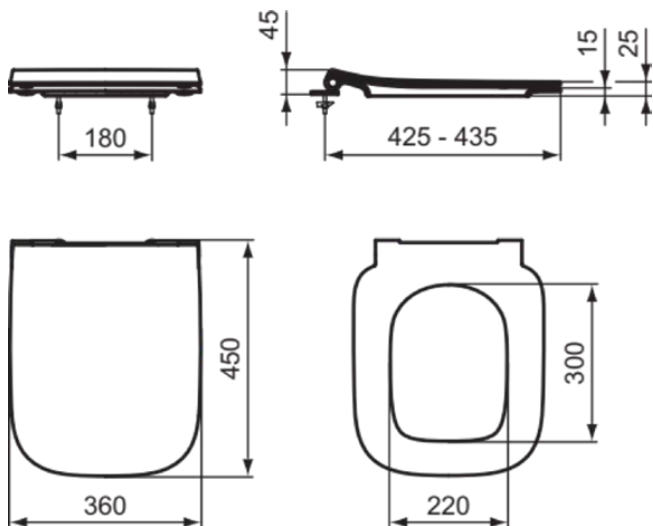

## T500358

I.LIFE B | Sandwich Sitz 360x450x45 mm in heather | SoftClosing WC

### Allgemeine Informationen

|                        |                            |
|------------------------|----------------------------|
| Produktkategorie:      | WC-Sitze                   |
| Produktart:            | Sandwich Sitz              |
| Marke:                 | Ideal Standard             |
| Kollektion:            | I.LIFE B                   |
| Designer:              | Palomba Serafini Associati |
| Farbe:                 | 58 - Heather               |
| Oberflächenveredelung: | glänzend                   |
| Höhe (mm):             | 45                         |
| Breite (mm):           | 360                        |
| Ausladung (mm):        | 450                        |
| Befestigungsart:       | Scharnierset               |
| Nettogewicht (kg):     | 2.08                       |
| EAN Code:              | 8014140511809              |