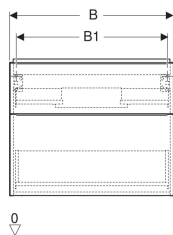

Geberit iCon Unterschrank für Waschtisch, mit zwei Schubladen

Beispielbild

Eigenschaften

- FSC™ C134279 zertifiziert
- Wandhängend
- Mit zwei Schubladen
- Griff zum Öffnen
- Griff austauschbar
- Schublade mit Selbststeinzug

- Schublade ohne Geruchsverschlussausschnitt
- Feuchtigkeitsbeständig
- Vormontiert geliefert

Technische Daten

Werkstoff	Hochverdichtete Dreischicht-Holzspanplatte
Maximale Schubladenbelastung	30 kg

Lieferumfang

- Unterschrank für Waschtisch

- Befestigungsmaterial

Art.-Nr.	Farbe / Oberfläche	B	B1	B2	Breite Waschtisch	H	T	VE1
502.303.JR.1	* Korpus und Front: Nussbaum hickory / Melamin Holzstruktur Griff: lava / pulverbeschichtet matt	59.2 cm	53.8 cm	51.7 cm	60 cm	61.5 cm	47.6 cm	1 St.