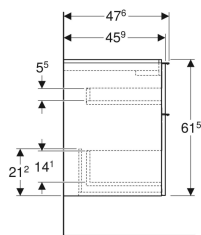

Geberit iCon Unterschrank für Waschtisch, mit zwei Schubladen

Beispielbild

Eigenschaften

- FSC™ C134279 zertifiziert
- Wandhängend
- Mit zwei Schubladen
- Griff zum Öffnen
- Griff austauschbar
- Schublade mit Selbststeinzug

- Schublade ohne Geruchsverschlussausschnitt
- Feuchtigkeitsbeständig
- Vormontiert geliefert

Technische Daten

Werkstoff	Hochverdichtete Dreischicht-Holzspanplatte
Maximale Schubladenbelastung	30 kg

Lieferumfang

- Unterschrank für Waschtisch

- Befestigungsmaterial

Art.-Nr.	Farbe / Oberfläche	B	B1	B2	Breite Waschtisch	H	T	VE1
502.303.JR.1	* Korpus und Front: Nussbaum hickory / Melamin Holzstruktur Griff: lava / pulverbeschichtet matt	59.2 cm	53.8 cm	51.7 cm	60 cm	61.5 cm	47.6 cm	1 St.