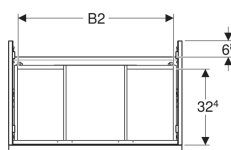

Geberit iCon Unterschrank für Waschtisch, mit zwei Schubladen

Beispielbild

Eigenschaften

- FSC™ C134279 zertifiziert
- Wandhängend
- Mit zwei Schubladen
- Griff zum Öffnen
- Griff austauschbar
- Schublade mit Selbststeinzug

- Schublade ohne Geruchsverschlussausschnitt
- Feuchtigkeitsbeständig
- Vormontiert geliefert

Technische Daten

Werkstoff	Hochverdichtete Dreischicht-Holzspanplatte
Maximale Schubladenbelastung	30 kg

Lieferumfang

- Unterschrank für Waschtisch

- Befestigungsmaterial

Art.-Nr.	Farbe / Oberfläche	B	B1	B2	Breite Waschtisch	H	T	VE1
502.303.JR.1	* Korpus und Front: Nussbaum hickory / Melamin Holzstruktur Griff: lava / pulverbeschichtet matt	59.2 cm	53.8 cm	51.7 cm	60 cm	61.5 cm	47.6 cm	1 St.