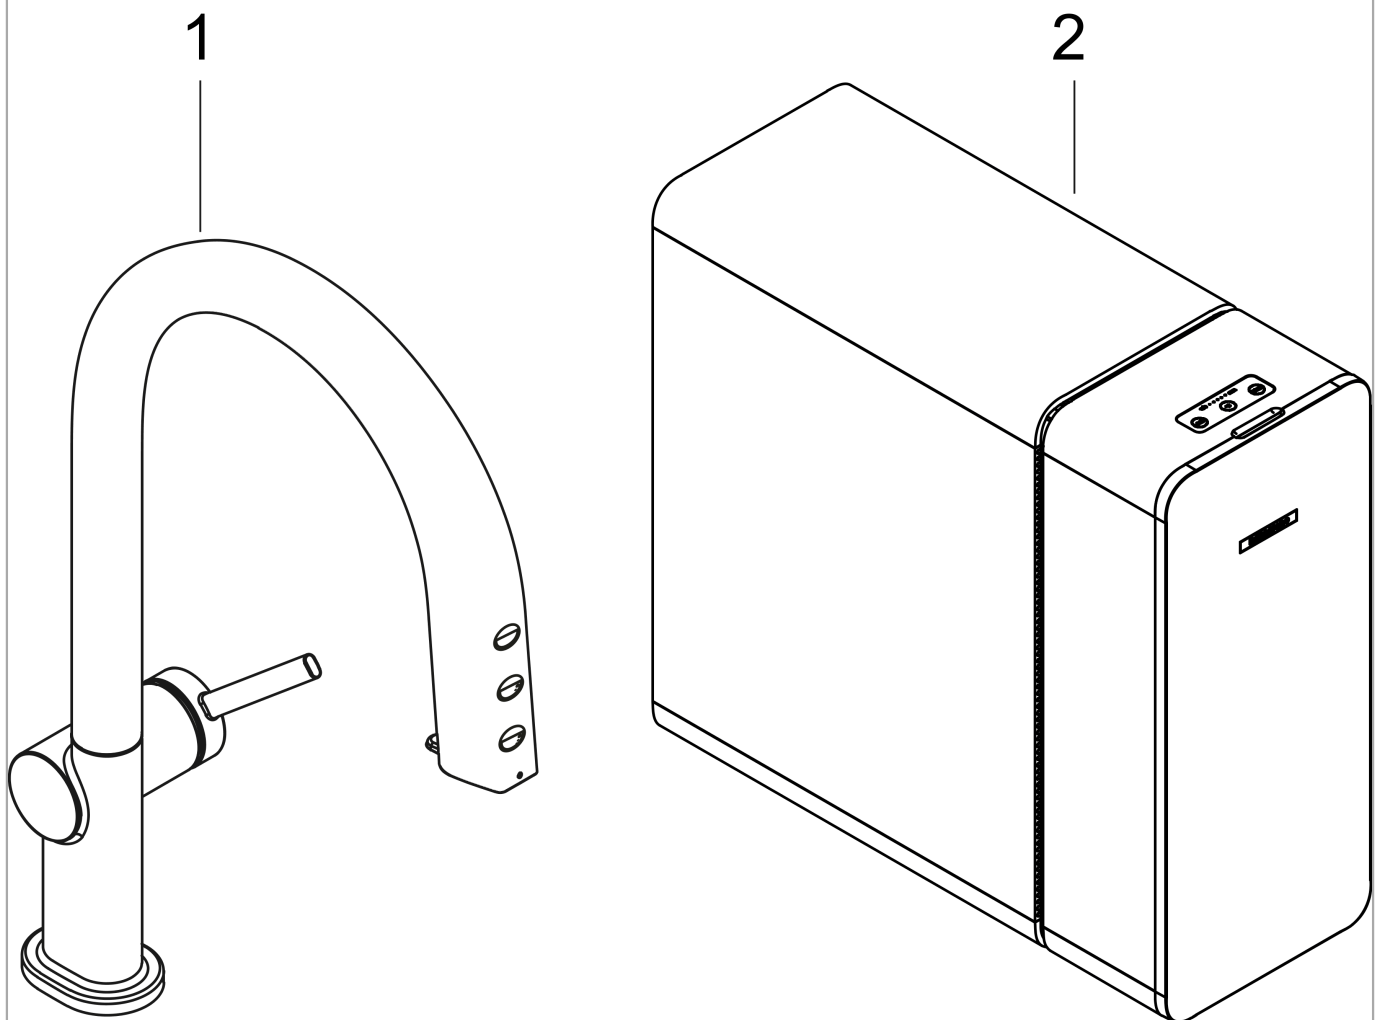

Aqittura M91
SodaSystem 210, Ausziehauslauf, 1jet, sBox, Starter Set
Oberfläche: **Edelstahl Finish** Artikelnummer: **76806800**

Explosionszeichnung

Baujahr: >07/22

Aqittura M91
SodaSystem 210, Ausziehauslauf, 1jet, sBox, Starter Set
Oberfläche: **Edelstahl Finish** Artikelnummer: **76806800**

Ersatzteilliste

Baujahr: >07/22

Pos.	Beschreibung	Artikelnummer	PG	VE
1	Küchenmischer	76833800	23	1
2	SodaBase	76835000	24	1