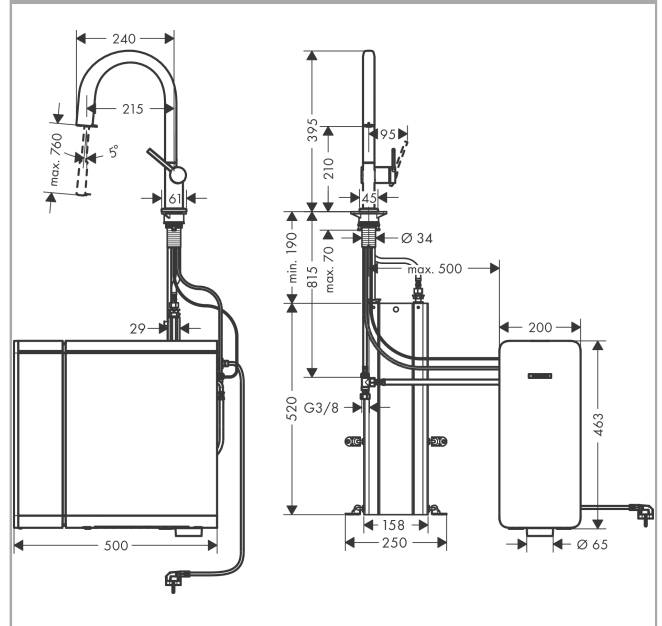

#### Designpreise

**Aqittura M91**  
**SodaSystem 210, Ausziehauslauf, 1jet, sBox, Starter Set**  
 Oberfläche: **Edelstahl Finish** Artikelnummer: **76806800**

## Produktabbildung

## Maßzeichnung