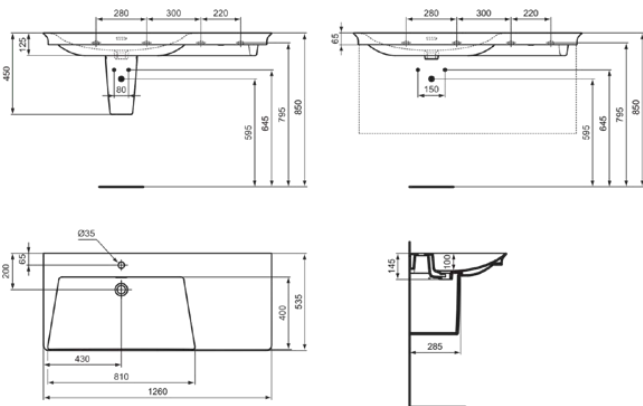

LDV

E263201

LDV | Möbelwaschtisch 1260x535x145 mm in weiß glänzend, 1 Hahnloch, mit Überlauf

## Allgemeine Informationen

Produktkategorie:	Waschtische
Produktart:	Möbelwaschtisch
Marke:	Ideal Standard
Kollektion:	LDV
Designer:	Palomba Serafini Associati
Farbe:	01 - Weiß Glänzend
Oberflächenveredelung:	glänzend
Höhe (mm):	145
Breite (mm):	1260
Ausladung (mm):	535
Befestigungsart:	Befestigungsschrauben
Nettogewicht (kg):	36.50
EAN Code:	5017830562740