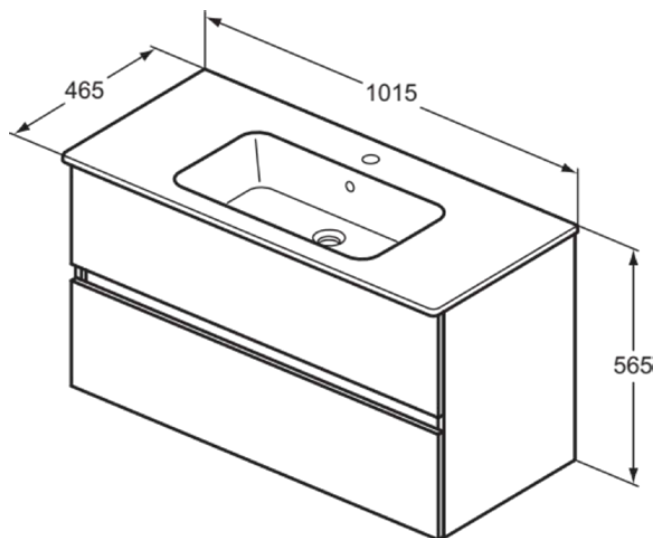

EUROVIT+/ULYSSE+/SIMPLICITY+

R0575WG

EUROVIT+/ULYSSE+/SIMPLICITY+ | Möbelpaket 1015x465x565 mm in weiß, 1 Hahnloch, mit Überlauf, 2 Schubladen | Grifflos, SoftClosing, Nachhaltig gewonnenes Holz

Bild & Zeichnung

Allgemeine Informationen

Produktkategorie:	Möbelpakete
Produktart:	Möbelpaket
Marke:	Ideal Standard
Kollektion:	EUROVIT+/ULYSSE+/SIMPLICITY+
Designer:	Palomba Serafini Associati
Farbe:	WG - Weiß
Oberflächenveredelung:	glänzend
Höhe (mm):	565
Breite (mm):	1015
Ausladung (mm):	465
Befestigungsart:	Befestigungsset
Nettogewicht (kg):	48.70
EAN Code:	3391500590236

Im Lieferumfang enthaltene Produkte

T531701:	EUROVIT Möbelwaschtisch 1015x465x175 mm in weiß glänzend, 1 Hahnloch, mit Überlauf
R0265WG:	EUROVIT+/ULYSSE+/SIMPLICITY+ Waschtisch-Unterschrank 1000x440x550 mm in weiß, 2 Schubladen