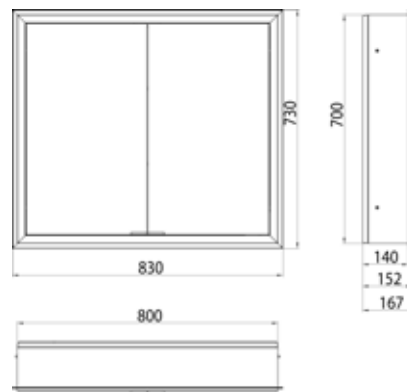

## PRODUKTINFORMATION

Lichtspiegelschrank prime, 800 mm, 2 Türen, Unterputzmodell, IP20 aluminium/weiss

Art.-Nr.9497 063 72

mit verspiegelter- oder weißer Glasrückwand, 2 stufenlos einstellbare Ablagen, 2 Türen, 1 Steckdose, stufenlose Lichtsteuerung (an/aus, Helligkeit und Lichtfarbe) über drei in die Glasrückwand integrierte Touchsensoren, Höhe: 730 mm, LED-Beleuchtung