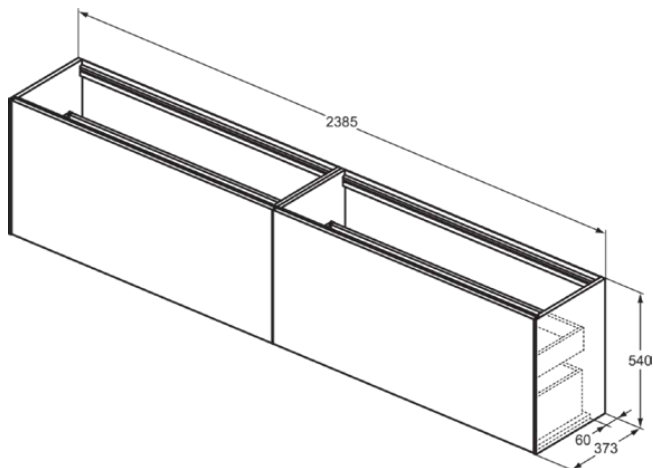

CONCA

T4339Y4

CONCA | Waschtisch-Unterschrank 2385x373x540 mm in eiche geflammt furnier, 4 Schubladen | Grifflos, Vollauszug, Push-to-open, SoftClosing, Vormontiert, Nachhaltig gewonnenes Holz, Echtholz furnier

Bild & Zeichnung

Allgemeine Informationen

Produktkategorie:	Möbel
Produktart:	Waschtisch-Unterschrank
Marke:	Ideal Standard
Kollektion:	CONCA
Designer:	Palomba Serafini Associati
Colour:	Y4 - Eiche Geflammt Furnier
Oberflächenveredelung:	Matt
Maximale Höhe (mm):	540
Maximale Breite (mm):	2385
Ausladung (mm):	373
Befestigungsart:	Befestigungsset
Nettogewicht (kg):	79.50
EAN Code:	8014140465089