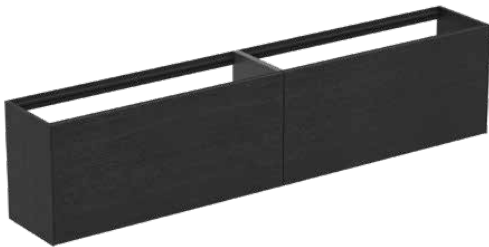

CONCA

T4339Y4

CONCA | Waschtisch-Unterschrank 2385x373x540 mm in eiche geflammt furnier, 4 Schubladen | Grifflos, Vollauszug, Push-to-open, SoftClosing, Vormontiert, Nachhaltig gewonnenes Holz, Echtholz furnier

Bild & Zeichnung

Allgemeine Informationen

Produktkategorie:	Möbel
Produktart:	Waschtisch-Unterschrank
Marke:	Ideal Standard
Kollektion:	CONCA
Designer:	Palomba Serafini Associati
Colour:	Y4 - Eiche Geflammt Furnier
Oberflächenveredelung:	Matt
Maximale Höhe (mm):	540
Maximale Breite (mm):	2385
Ausladung (mm):	373
Befestigungsart:	Befestigungsset
Nettogewicht (kg):	79.50
EAN Code:	8014140465089

Funktionen

	Grifflos		Vollauszug
	Push-to-open		SoftClosing
	Vormontiert		Nachhaltig gewonnenes Holz
	Echtholz furnier		

Downloads

- [Installation Guide](#)
- [Spare Parts List](#)

Produktspezifikationen

Einzugsmechanismus:	Softclosing
Farbcode:	Y4
Farbbeschreibung:	eiche geflammt furnier
Eckmodell:	Nein
Vollauszug:	Ja
Griff(e):	Grifflos
Einstellbare Montagefüße:	Nein
Material:	Holz
Materialspezifikation (Korpus):	Hochverdichtete 3-Schicht Spanplatte
Anzahl der Türen (gesamt):	0
Anzahl der Türen (links öffnend):	0
Anzahl der Türen (rechts öffnend):	0
Anzahl der Auszüge (gesamt):	4