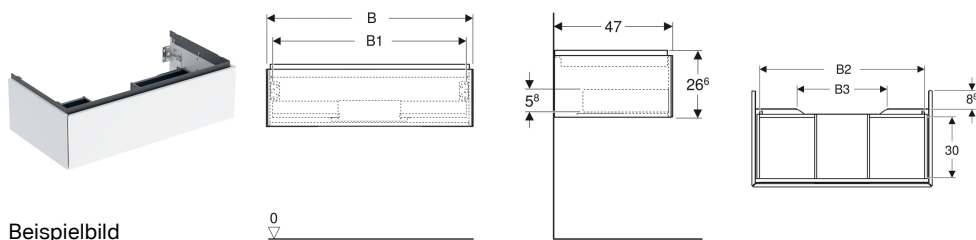

Geberit ONE Unterschrank für Waschtisch, mit einer Schublade

Eigenschaften

- FSC™ C134279 zertifiziert
- Wandhängend
- Kompletter nutzbarer Stauraum in oberer Schublade
- Mit einer Schublade
- Push-to-open-Mechanismus zum Öffnen
- Schublade mit Selbsteinzug

- Feuchtigkeitsbeständig
- Vormontiert geliefert

Technische Daten

| | |
|------------------------------|--|
| Werkstoff | Hochverdichtete Dreischicht-Holzspanplatte |
| Maximale Schubladenbelastung | 30 kg |

Lieferumfang

- Unterschrank für Waschtisch
- Befestigungsmaterial

| Art.-Nr. | Farbe / Oberfläche | B | B1 | B2 | B3 | Breite Waschtisch | H | T | VE1 |
|--------------|----------------------|-------|---------|---------|-------|-------------------|---------|-------|-------|
| 505.072.00.3 | lava / lackiert matt | 74 cm | 68.6 cm | 66.5 cm | 30 cm | 75 cm | 26.6 cm | 47 cm | 1 St. |

Zubehör

- Geberit Set Schubladeneinsätze für obere Schublade
- Geberit Lichtleiste für Schublade, links und rechts, Länge 35 cm
- Geberit Steckdosenelement
- Geberit Steckdosenelement mit ComfortLight-Modul