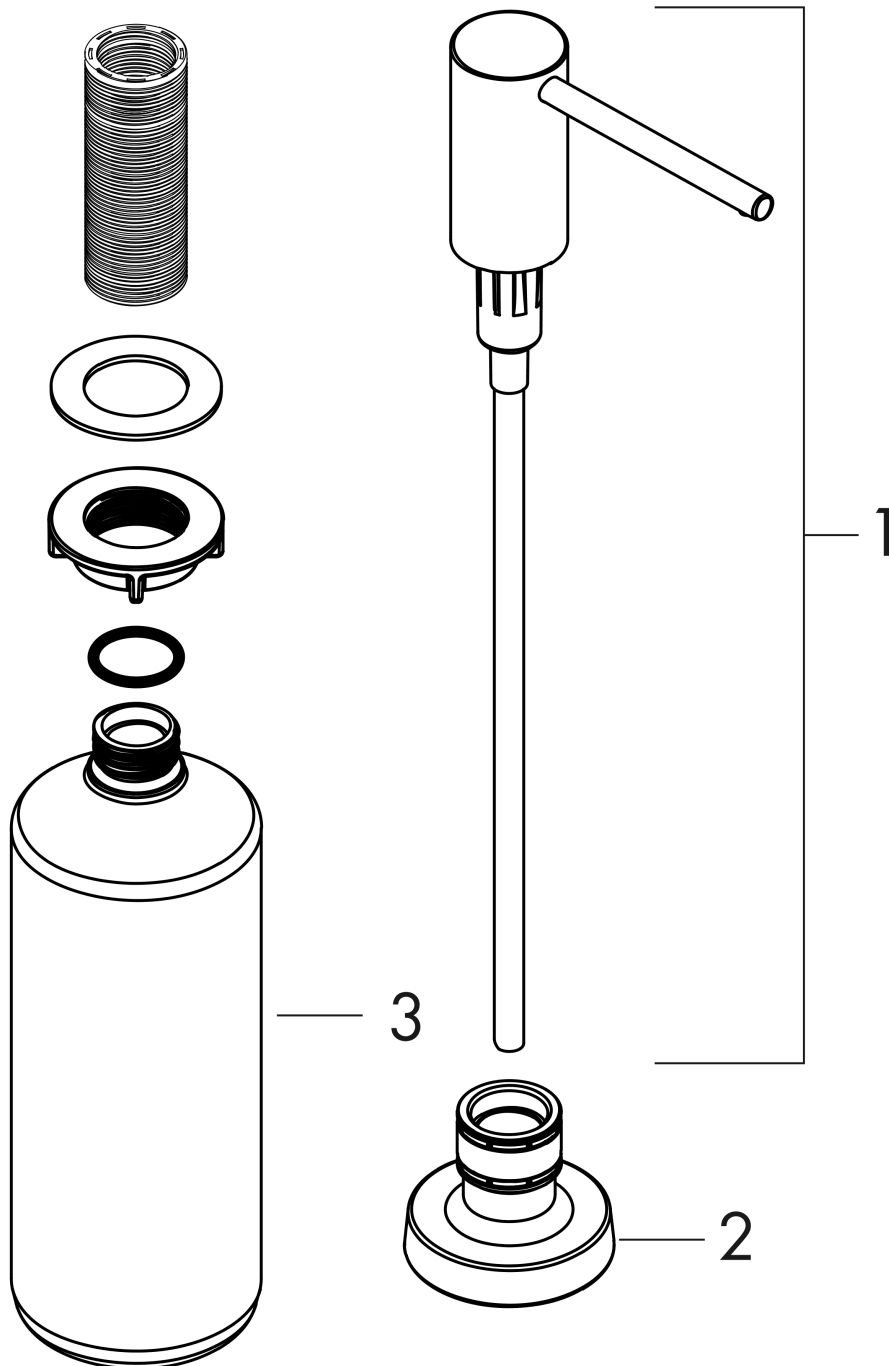

A51 Spülmittel-/ Lotionspender

Oberfläche: **Mattschwarz** Artikelnummer: **40448670**

Beschreibung

Merkmale

- passend für abgestimmtes Produktdesign zu ausgewählten Küchenmischer
- Ausladung 91 mm
- Material: hochwertige Metallkonstruktion
- korrosionsbeständiges Auslaufrohr
- Flascheninhalt 500 ml
- Dosiermenge 2 ml
- bequem von oben zu befüllen
- für Einbau in Arbeitsplatten bis 55 mm
- einfache und sichere Montage ohne Werkzeug
- Befestigungslochbohrung 28 - 35 mm Durchmesser erforderlich

Produktabbildung

Maßzeichnung

A51 Spülmittel-/ Lotionspender

Oberfläche: **Mattschwarz** Artikelnummer: **40448670**

Explosionszeichnung

Baujahr: >10/20

A51 Spülmittel-/ Lotionspender

Oberfläche: **Mattschwarz** Artikelnummer: **40448670**

Ersatzteilliste

Baujahr: >10/20

Pos.	Beschreibung	Artikelnummer	PG	VE
1	Pumpe	93283670	60	1
2	Rosette	93285XXX	65	-
3	Flasche für Lotionspender	93278000	6	1