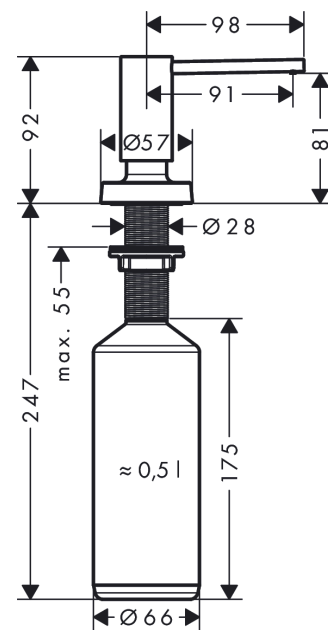

A51 Spülmittel-/ Lotionspender

Oberfläche: **Mattschwarz** Artikelnummer: **40448670**

Beschreibung

Merkmale

- passend für abgestimmtes Produktdesign zu ausgewählten Küchenmischer
- Ausladung 91 mm
- Material: hochwertige Metallkonstruktion
- korrosionsbeständiges Auslaufrohr
- Flascheninhalt 500 ml
- Dosiermenge 2 ml
- bequem von oben zu befüllen
- für Einbau in Arbeitsplatten bis 55 mm
- einfache und sichere Montage ohne Werkzeug
- Befestigungslochbohrung 28 - 35 mm Durchmesser erforderlich

Produktabbildung

Maßzeichnung

A51 Spülmittel-/ Lotionspender

Oberfläche: **Mattschwarz** Artikelnummer: **40448670**

Explosionszeichnung

Baujahr: >10/20

A51 Spülmittel-/ Lotionspender

Oberfläche: **Mattschwarz** Artikelnummer: **40448670**

Ersatzteilliste

Baujahr: >10/20

Pos.	Beschreibung	Artikelnummer	PG	VE
1	Pumpe	93283670	60	1
2	Rosette	93285XXX	65	-
3	Flasche für Lotionspender	93278000	6	1