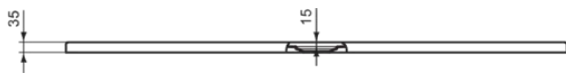

ULTRA FLAT EVO

T5431FO

ULTRA FLAT EVO | Rechteck-Brausewanne 1700x800x35 mm in weiß seidenmatt, ohne Ablaufgarnitur | Antibakteriell, Rutschhemmende Oberfläche, Barrierefrei, gemäß DIN 18040, Zuschneidbar, Reparierbar, 35/36 mm Höhe

Bild & Zeichnung

Allgemeine Informationen

Produktkategorie:	Brausewannen
Produktart:	Rechteck-Brausewanne
Marke:	Ideal Standard
Kollektion:	ULTRA FLAT EVO
Designer:	Ideal Standard
Farbe:	FO - Weiß Seidenmatt
Oberflächenveredelung:	satin
Höhe (mm):	35
Breite (mm):	1700
Ausladung (mm):	800
Nettogewicht (kg):	48,00
EAN Code:	8014140510963

Features

Antibakteriell

Rutschhemmende Oberfläche

Barrierefrei, gemäß DIN 18040

Zuschneidbar

Reparierbar

35/36 mm Höhe

Downloads

- [Installation Guide](#)

Produktstandards & Zertifikate

Normen:	EN 14527 | DIN EN 51097 Class C

Produktspezifikationen

Farbcode:	FO
Farbbeschreibung:	weiß seidenmatt
Eckmodell:	Nein
Schmutzabweisend:	Ja
Geschliffene Rückseite(n):	Nein
Geschliffene Unterseite:	Nein
Barrierefreies Produkt:	Ja
Material:	Mineralwerkstoff
Materialspezifikation:	StoneTech™
PVD Technologie:	Nein
Oberflächenveredelung:	satin
Mit rutschfester Oberfläche:	Ja
Mit Ablaufdeckel:	Ja
Mit Montagefüße:	Nein
Mit Polystyrol-Träger:	Nein