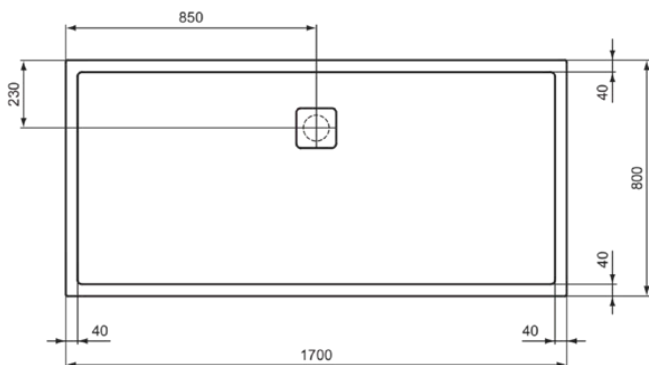

## T5431FO

ULTRA FLAT EVO | Rechteck-Brausewanne 1700x800x35 mm in weiß seidenmatt, ohne Ablaufgarnitur | Antibakteriell, Rutschhemmende Oberfläche, Barrierefrei, gemäß DIN 18040, Zuschneidbar, Reparierbar, 35/36 mm Höhe

### Allgemeine Informationen

|                        |                      |
|------------------------|----------------------|
| Produktkategorie:      | Brausewannen         |
| Produktart:            | Rechteck-Brausewanne |
| Marke:                 | Ideal Standard       |
| Kollektion:            | ULTRA FLAT EVO       |
| Designer:              | Ideal Standard       |
| Farbe:                 | FO - Weiß Seidenmatt |
| Oberflächenveredelung: | satin                |
| Höhe (mm):             | 35                   |
| Breite (mm):           | 1700                 |
| Ausladung (mm):        | 800                  |
| Nettogewicht (kg):     | 48,00                |
| EAN Code:              | 8014140510963        |