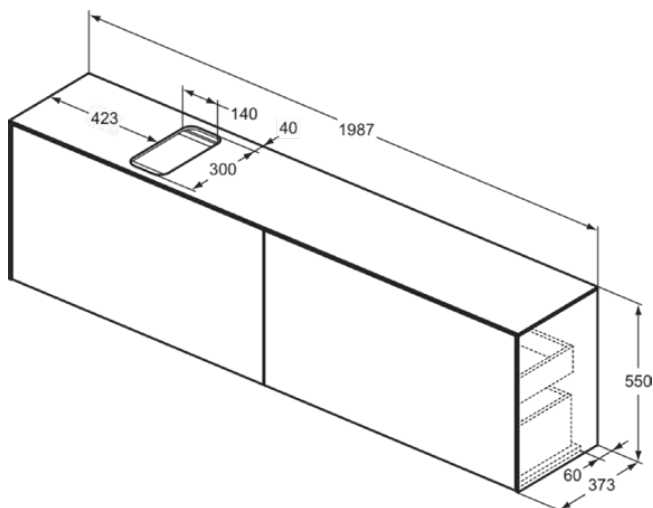

### Allgemeine Informationen

Produktkategorie:	Möbel
Produktart:	Waschtisch-Unterschrank
Marke:	Ideal Standard
Kollektion:	CONCA
Designer:	Palomba Serafini Associati
Colour:	Y4 - Eiche Geflammt Furnier
Oberflächenveredelung:	Matt
Maximale Höhe (mm):	550
Maximale Breite (mm):	1987
Ausladung (mm):	373
Befestigungsart:	Befestigungsset
Nettogewicht (kg):	77.50
EAN Code:	8014140463061