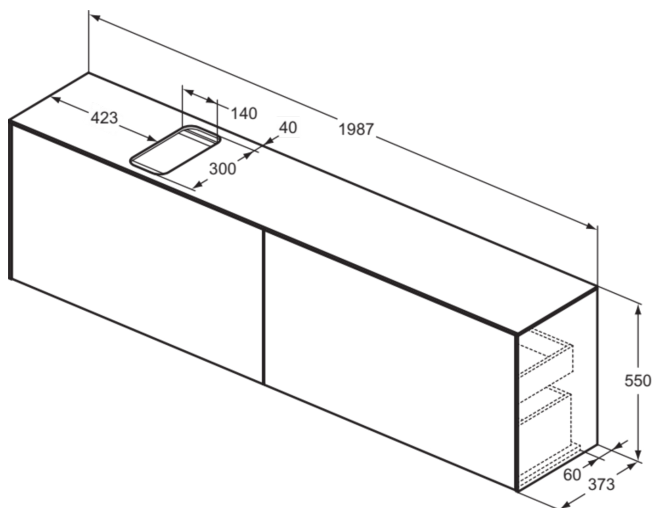

### Allgemeine Informationen

Produktkategorie:	Möbel
Produktart:	Waschtisch-Unterschrank
Marke:	Ideal Standard
Kollektion:	CONCA
Designer:	Palomba Serafini Associati
Colour:	Y4 - Eiche Geflammt Furnier
Oberflächenveredelung:	Matt
Maximale Höhe (mm):	550
Maximale Breite (mm):	1987
Ausladung (mm):	373
Befestigungsart:	Befestigungsset
Nettogewicht (kg):	77.50
EAN Code:	8014140463061