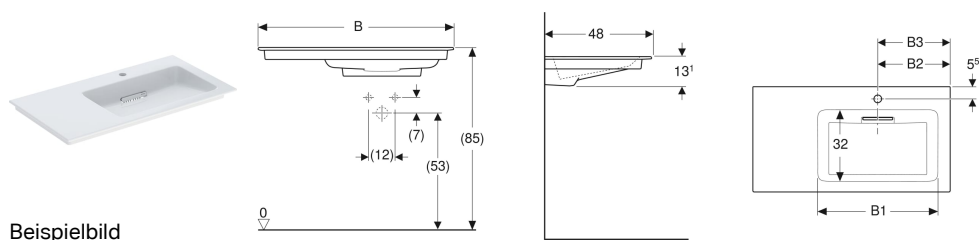

Geberit ONE Möbelwaschtisch Abgang horizontal, Ablagefläche links

Beispielbild

Verwendungszwecke

- Zur Montage auf Waschtischunterschrank

Eigenschaften

- Abgang horizontal
- Schmalere Rand

- Überlauffunktion unsichtbar
- Betätigung über Zugstange
- Mit integriertem Haarsieb
- Hygienisch durch optimales Strömungsverhalten

Technische Daten

Werkstoff | Sanitärkeramik

Lieferumfang

- Möbelwaschtisch
- Ablaufblende mit Kammeinsatz, magnetische Befestigung
- Waschbeckenanschluss und Geruchsverschluss Raumsparmodell

Art.-Nr.	Mix & Match	Farbe / Oberfläche	Hahnloch	Überlauf	Ablagefläche	B	B1	B2	B3	Breite Unterschrank	H	T	VE 1
505.009.00.1	Ja	Waschtisch: weiß / KeraTect Blende: weiß glänzend	rechts	ohne	links	90 cm	54.5 cm	33 cm	33 cm	90 cm	13.1 cm	48 cm	1 St.

Zubehör

- Geberit ONE Ablaufblende mit Kammeinsatz, Magnetbefestigung
- Geberit Drehbetätigung mit Kabelzug

- Mix & Match: Artikel gleicher Breite sind in den Serien Geberit ONE, Acanto, iCon frei kombinierbar