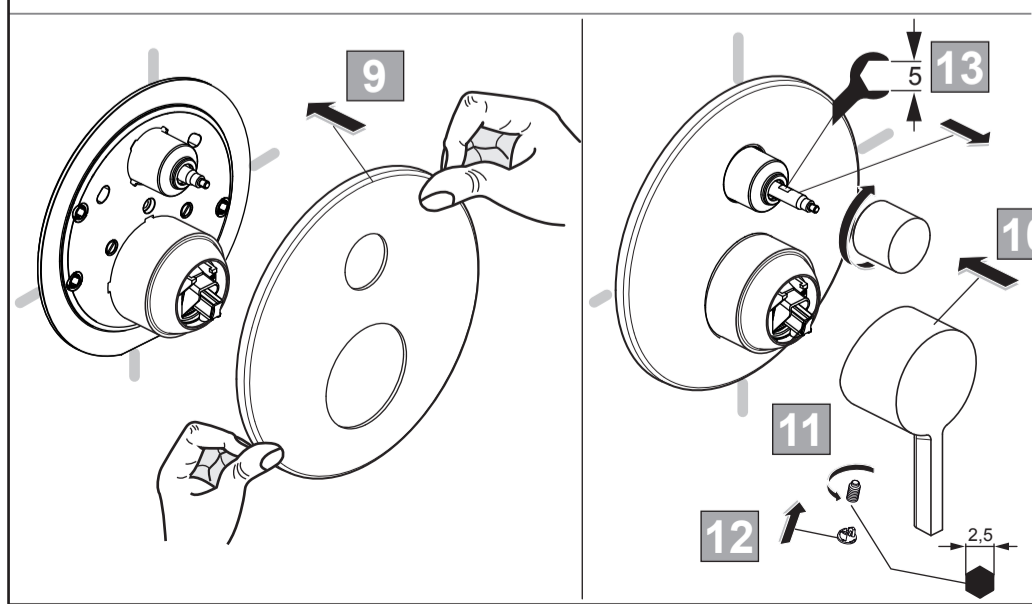

 Ideal Standard

Joy

A 7384 ..

1123 / A 868 625 R1

Ideal Standard International NV
 Corporate Village - Gent Building
 Da Vincilaan 2
 1935 Zaventem
 Belgium

www.idealstandardinternational.com

Pressure 0,3 MPa 3 bar	Temperature °C	Snowflake icon	0	1	2	3	4	5	6	7	8	9
			°C	°C	°C	°C	°C	°C	°C	°C	°C	°C
50°C	16°C		49,5	49,5	48	46	42,5	41	37	33,5	31	28
65°C	16°C		65	65	63,5	60,5	57	53,5	49	44,5	39	34,5
81°C	16°C		81	81	78,5	73	69	63,5	56	49	42,5	36