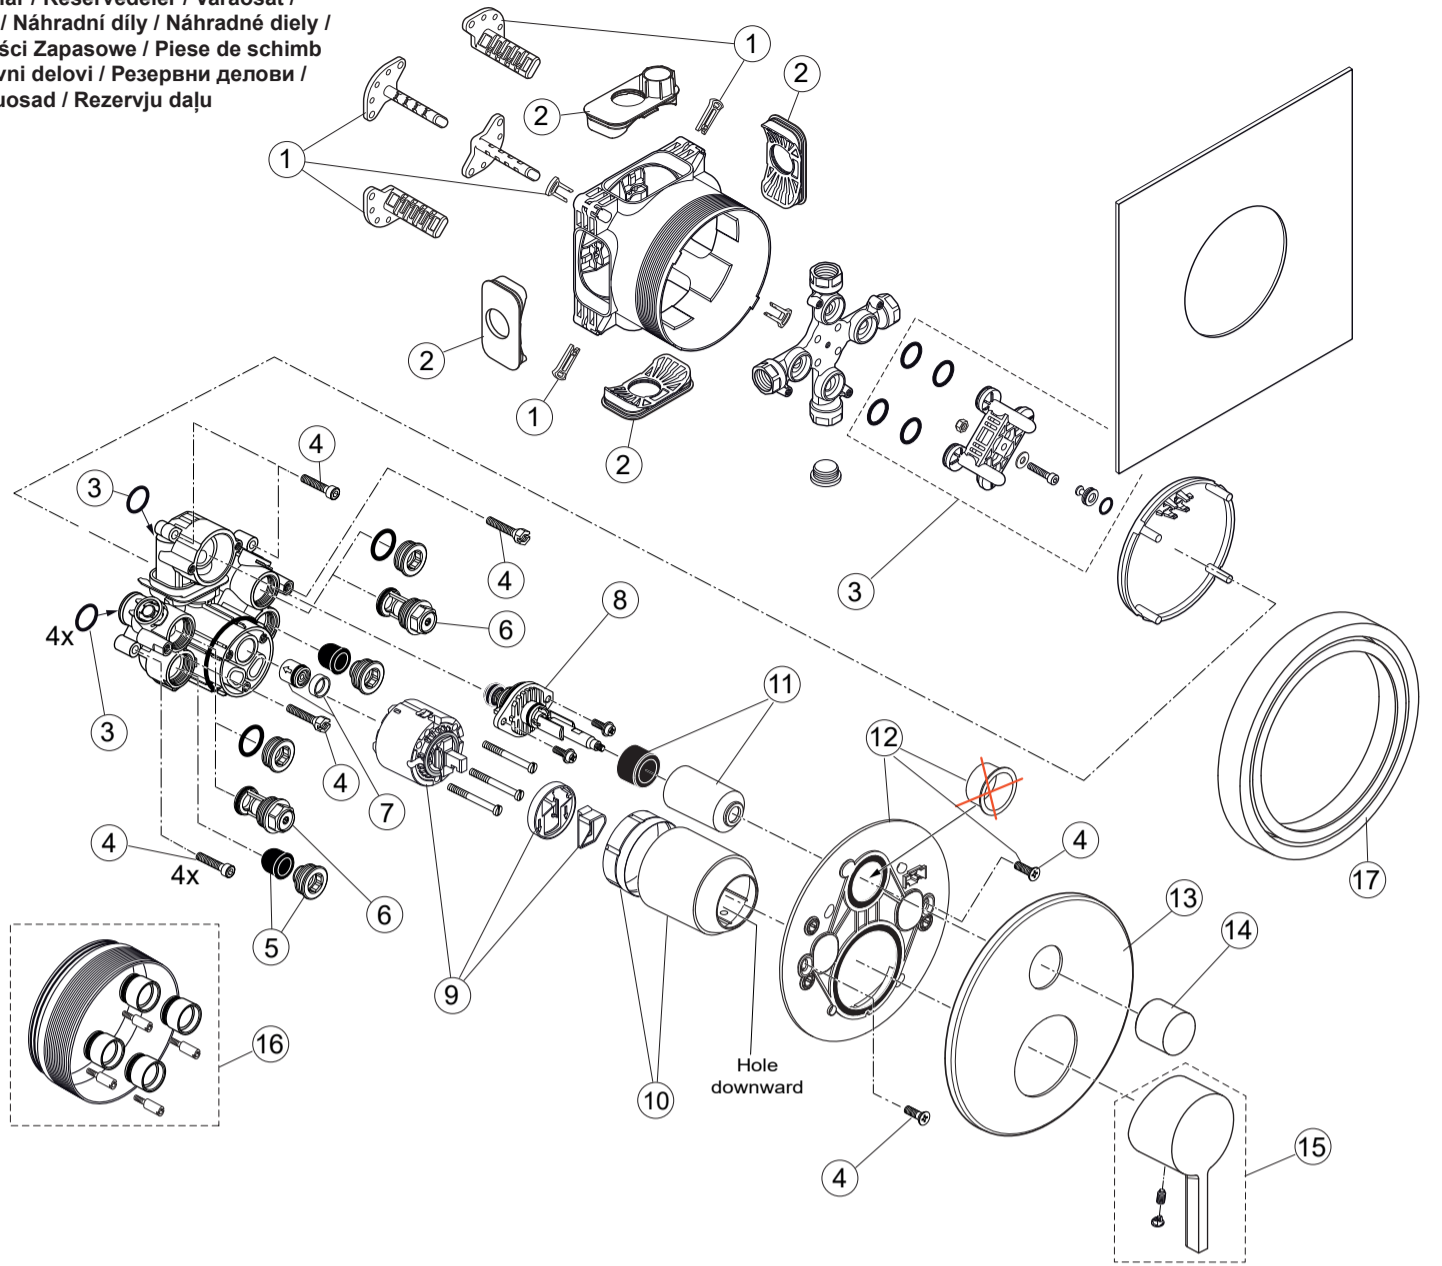

XX = AA, GN, ...

Pos.	Part No.		
1	A 963 131 NU	11	A 860 902 XX
2	A 963 132 NU	12	A 860 897 NU
3	A 963 146 NU	13	A 861 449 XX
4	A 960 890 NU	14	A 860 901 XX
5	A 960 891 NU	15	A 861 448 XX
6	A 960 706 NU	16	A 960 704 NU
7	A 962 866 NU		A 962 476 NU
8	A 963 443 NU	17	A 6677 XX
9	A 960 500 NU		
10	A 861 441 XX		

 Ideal Standard

Joy

A 7384 ..

1123 / A 868 625 R1

Ideal Standard International NV
 Corporate Village - Gent Building
 Da Vincilaan 2
 1935 Zaventem
 Belgium

www.idealstandardinternational.com

Pressure 0,3 MPa 3 bar	Temperature °C	Snowflake icon	0	1	2	3	4	5	6	7	8	9
			°C	°C	°C	°C	°C	°C	°C	°C	°C	°C
50°C	16°C		49,5	49,5	48	46	42,5	41	37	33,5	31	28
65°C	16°C		65	65	63,5	60,5	57	53,5	49	44,5	39	34,5
81°C	16°C		81	81	78,5	73	69	63,5	56	49	42,5	36

P	bar	MAX. 10	5	Q (3 bar)
0,5				
T	°C	MAX. 80	65	l/min
			40	23