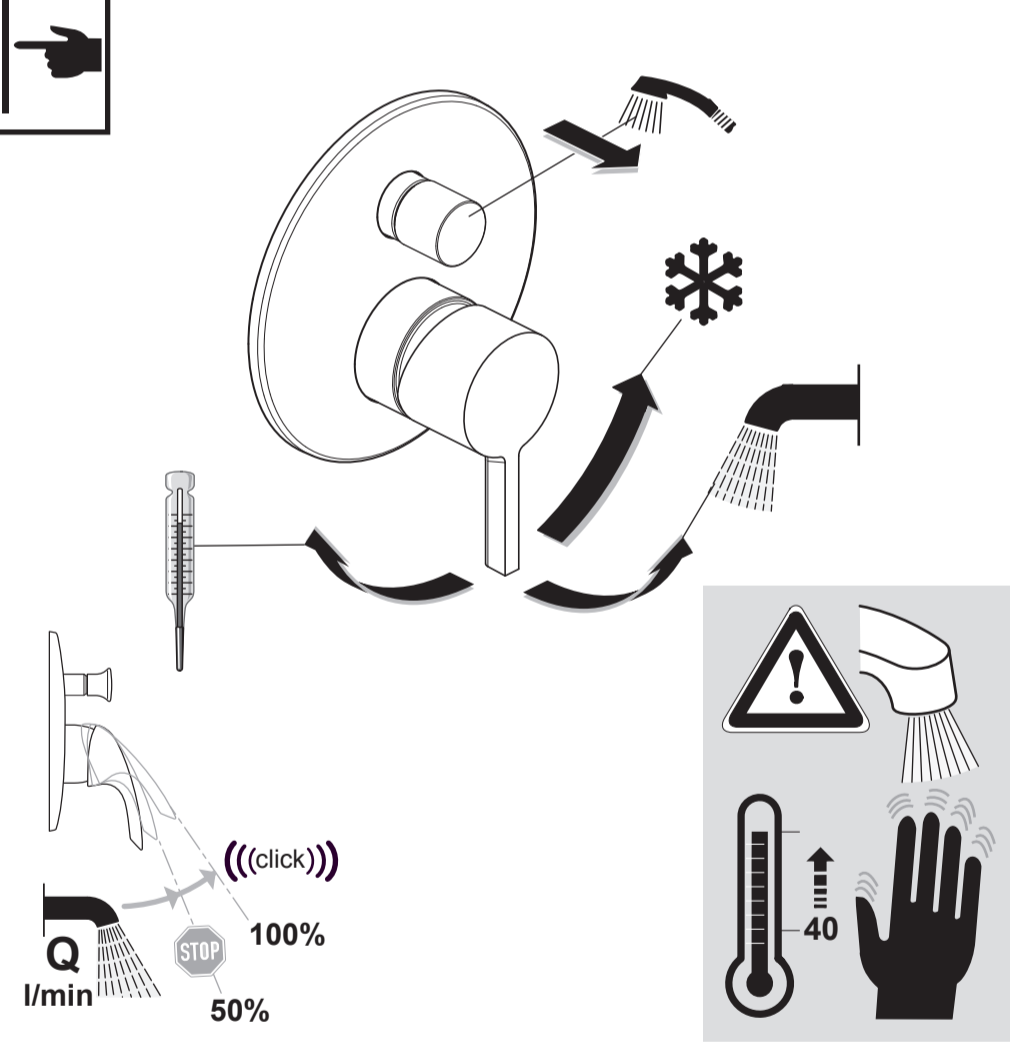

 Ideal Standard

Joy

A 7384 ..

1123 / A 868 625 R1

Ideal Standard International NV
 Corporate Village - Gent Building
 Da Vincilaan 2
 1935 Zaventem
 Belgium

www.idealstandardinternational.com

Pressure 0,3 MPa 3 bar	Temperature °C	Snowflake icon	0	1	2	3	4	5	6	7	8	9
			°C	°C	°C	°C	°C	°C	°C	°C	°C	°C
50°C	16°C		49,5	49,5	48	46	42,5	41	37	33,5	31	28
65°C	16°C		65	65	63,5	60,5	57	53,5	49	44,5	39	34,5
81°C	16°C		81	81	78,5	73	69	63,5	56	49	42,5	36