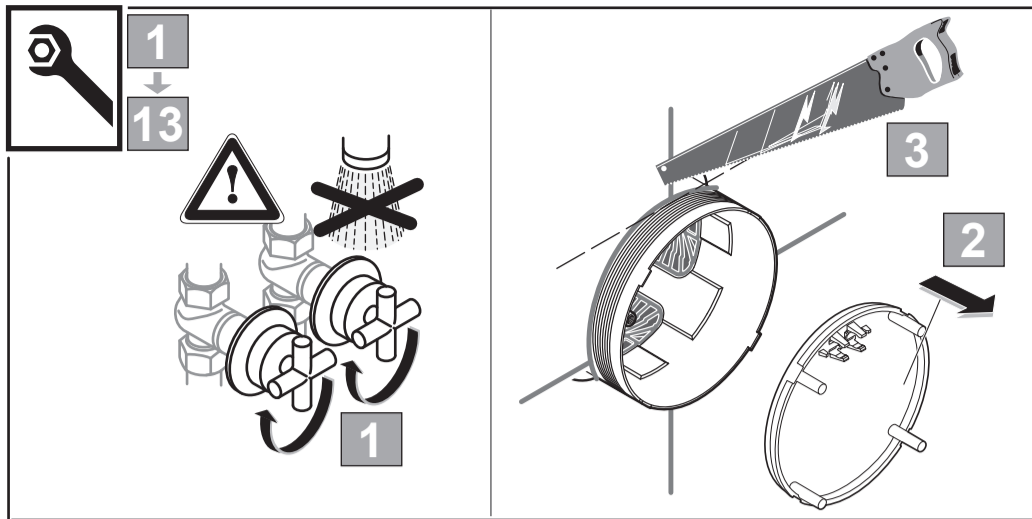

 Ideal Standard

Joy

A 7384 ..

1123 / A 868 625 R1

Ideal Standard International NV
 Corporate Village - Gent Building
 Da Vincilaan 2
 1935 Zaventem
 Belgium

www.idealstandardinternational.com

Pressure 0,3 MPa 3 bar	Temperature °C	Snowflake icon	0	1	2	3	4	5	6	7	8	9
			°C	°C	°C	°C	°C	°C	°C	°C	°C	°C
50°C	16°C		49,5	49,5	48	46	42,5	41	37	33,5	31	28
65°C	16°C		65	65	63,5	60,5	57	53,5	49	44,5	39	34,5
81°C	16°C		81	81	78,5	73	69	63,5	56	49	42,5	36