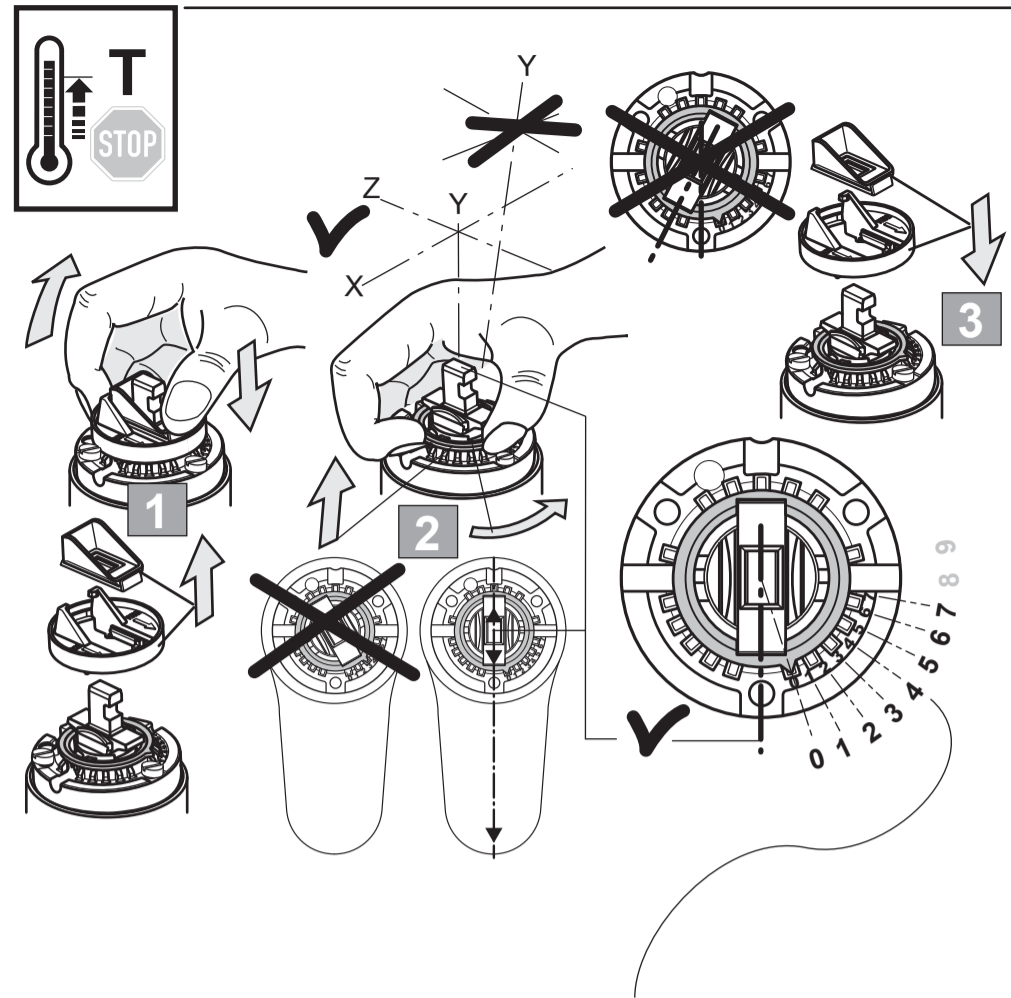

XX = AA, GN, ...

Pos.	Part No.		
1	A 963 131 NU	11	A 860 902 XX
2	A 963 132 NU	12	A 860 897 NU
3	A 963 146 NU	13	A 861 449 XX
4	A 960 890 NU	14	A 860 901 XX
5	A 960 891 NU	15	A 861 448 XX
6	A 960 706 NU	16	A 960 704 NU
7	A 962 866 NU		A 962 476 NU
8	A 963 443 NU	17	A 6677 XX
9	A 960 500 NU		
10	A 861 441 XX		

 Ideal Standard

Joy

A 7384 ..

1123 / A 868 625 R1

Ideal Standard International NV
 Corporate Village - Gent Building
 Da Vincilaan 2
 1935 Zaventem
 Belgium

www.idealstandardinternational.com

Pressure 0,3 MPa 3 bar	Temperature °C	Snowflake icon	0	1	2	3	4	5	6	7	8	9
			°C	°C	°C	°C	°C	°C	°C	°C	°C	°C
50°C	16°C		49,5	49,5	48	46	42,5	41	37	33,5	31	28
65°C	16°C		65	65	63,5	60,5	57	53,5	49	44,5	39	34,5
81°C	16°C		81	81	78,5	73	69	63,5	56	49	42,5	36