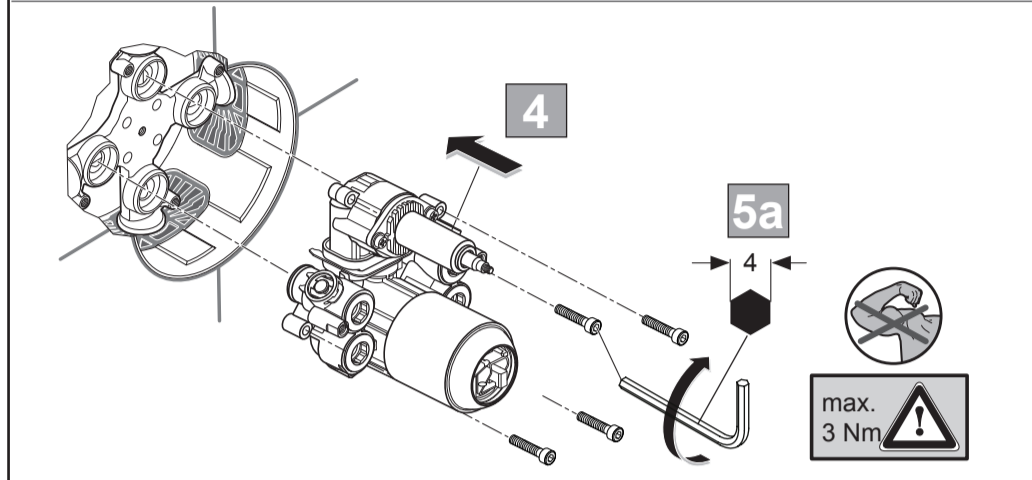

 Ideal Standard

Joy

A 7384 ..

1123 / A 868 625 R1

Ideal Standard International NV
 Corporate Village - Gent Building
 Da Vincilaan 2
 1935 Zaventem
 Belgium

www.idealstandardinternational.com

Pressure 0,3 MPa 3 bar	Temperature °C	Snowflake icon	0	1	2	3	4	5	6	7	8	9
			°C	°C	°C	°C	°C	°C	°C	°C	°C	°C
50°C	16°C		49,5	49,5	48	46	42,5	41	37	33,5	31	28
65°C	16°C		65	65	63,5	60,5	57	53,5	49	44,5	39	34,5
81°C	16°C		81	81	78,5	73	69	63,5	56	49	42,5	36