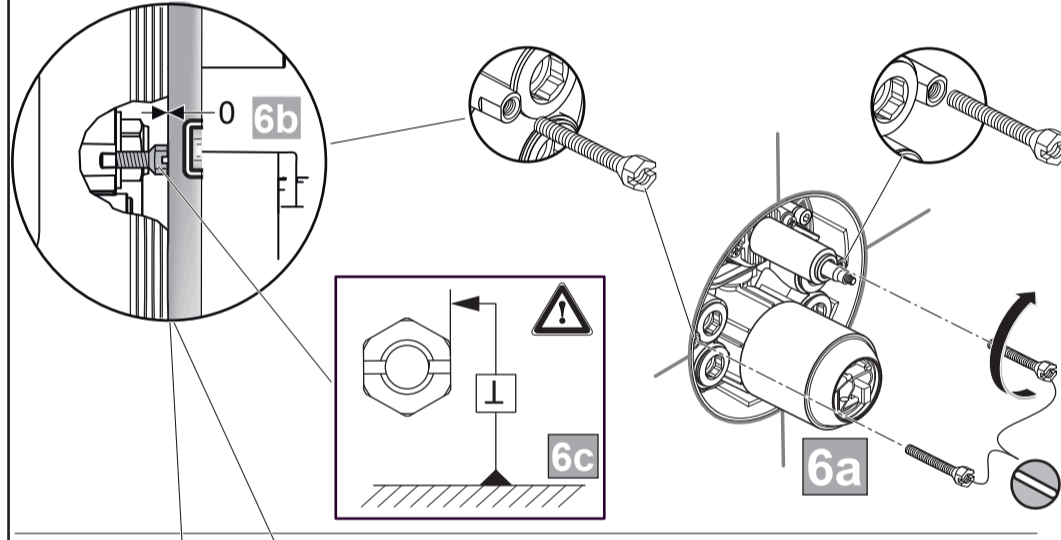

 Ideal Standard

Joy

A 7384 ..

1123 / A 868 625 R1

Ideal Standard International NV
 Corporate Village - Gent Building
 Da Vincilaan 2
 1935 Zaventem
 Belgium

www.idealstandardinternational.com

Pressure 0,3 MPa 3 bar	Temperature °C	Snowflake icon	0	1	2	3	4	5	6	7	8	9
			°C	°C	°C	°C	°C	°C	°C	°C	°C	°C
50°C	16°C		49,5	49,5	48	46	42,5	41	37	33,5	31	28
65°C	16°C		65	65	63,5	60,5	57	53,5	49	44,5	39	34,5
81°C	16°C		81	81	78,5	73	69	63,5	56	49	42,5	36