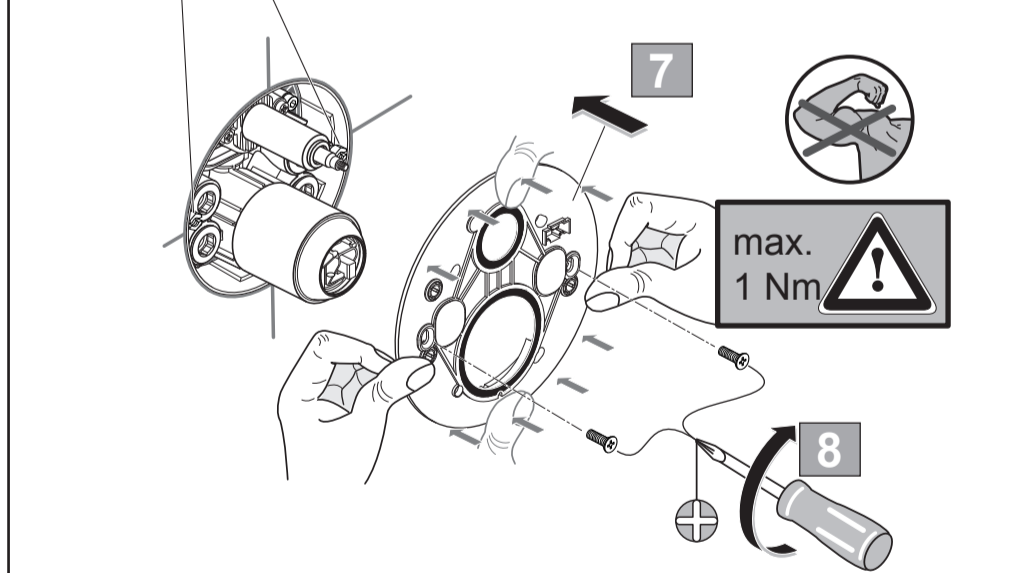

 Ideal Standard

Joy

A 7384 ..

1123 / A 868 625 R1

Ideal Standard International NV
 Corporate Village - Gent Building
 Da Vincilaan 2
 1935 Zaventem
 Belgium

www.idealstandardinternational.com

Pressure 0,3 MPa 3 bar	Temperature °C	Snowflake icon	0	1	2	3	4	5	6	7	8	9
			°C	°C	°C	°C	°C	°C	°C	°C	°C	°C
50°C	16°C		49,5	49,5	48	46	42,5	41	37	33,5	31	28
65°C	16°C		65	65	63,5	60,5	57	53,5	49	44,5	39	34,5
81°C	16°C		81	81	78,5	73	69	63,5	56	49	42,5	36