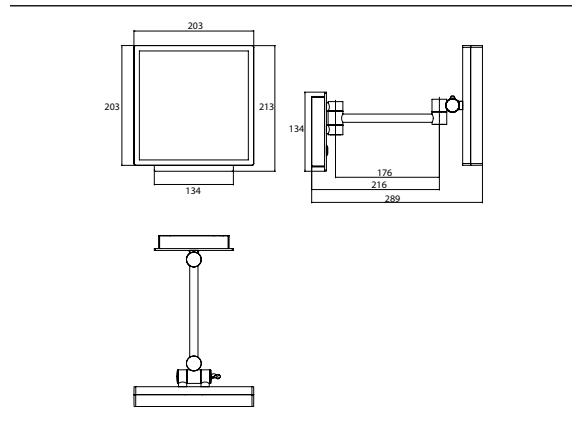

PRODUKTINFORMATION

LED-Rasier- und Kosmetikspiegel chrom

Art.-Nr.1094 060 11

mit beleuchtetem Touchsensor (Ein/Aus, Farbwechsel) und Direktanschluss, einarmig, eckig, 203 x 203 mm, Vergrößerung: 3 -fach, IP 44