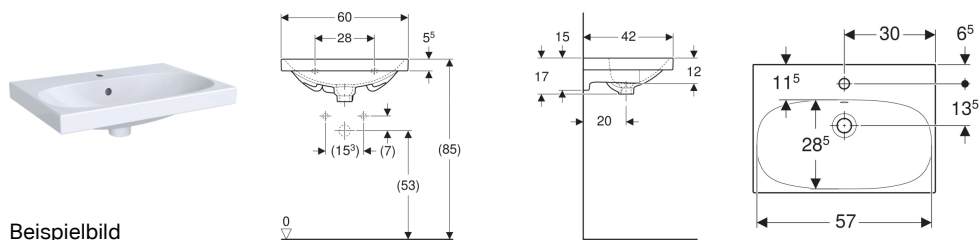

## Geberit Acanto Waschtisch verkürzte Ausladung

Beispielbild

### Eigenschaften

- Unterbaufähig
- Verkürzte Ausladung

### Technische Daten

Werkstoff | Sanitärkeramik

Art.-Nr.	Farbe / Oberfläche	Hahnloch	Überlauf	B	Breite Unterschrank	H	T	VE1
500.631.01.8	weiß / KeraTect	mittig	sichtbar	60 cm	59.5 cm	17 cm	42 cm	1 St.