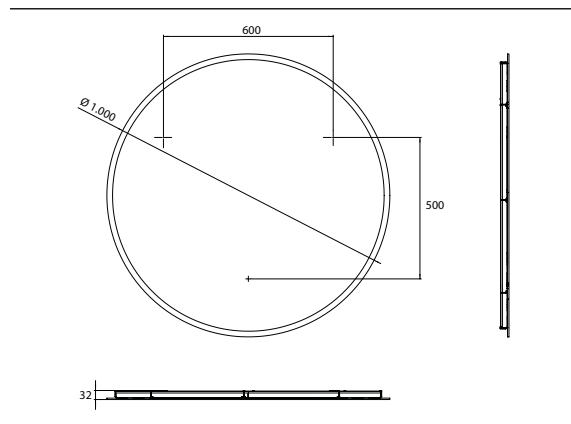

PRODUKTINFORMATION

LED-Lichtspiegel pure +, Ø 1.000 mm, mit Spiegelheizung spiegel

Art.-Nr.4411 210 10

mit umlaufender Mattierung der Spiegelfläche und Raumsteuerung