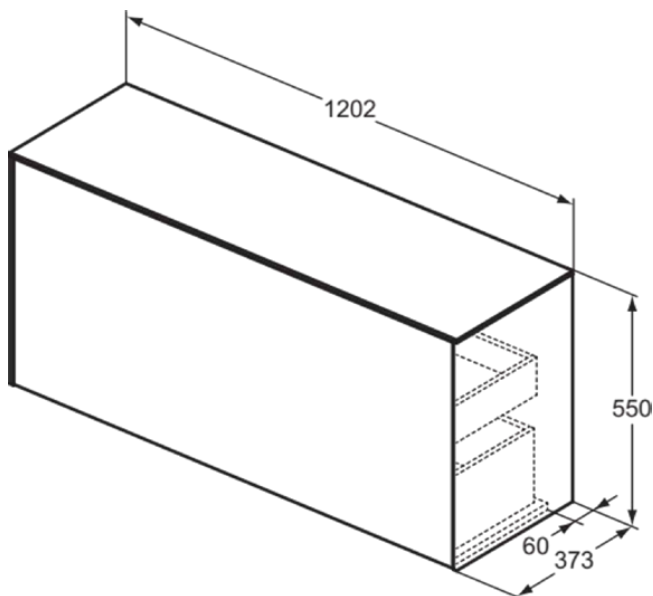

CONCA

T4320Y4

CONCA | Waschtisch-Unterschrank 1202x373x550 mm in eiche geflammt furnier, 2 Schubladen | Vollauszug, Push-to-open, SoftClosing, Vormontiert, Nachhaltig gewonnenes Holz, Echtholz furnier

Bild & Zeichnung

Allgemeine Informationen

Produktkategorie:	Möbel
Produktart:	Waschtisch-Unterschrank
Marke:	Ideal Standard
Kollektion:	CONCA
Designer:	Palomba Serafini Associati
Colour:	Y4 - Eiche Geflammt Furnier
Oberflächenveredelung:	Matt
Maximale Höhe (mm):	550
Maximale Breite (mm):	1202
Ausladung (mm):	373
Befestigungsart:	Befestigungsset
Nettogewicht (kg):	45.50
EAN Code:	8014140463948

Features

	Vollauszug		Push-to-open
	SoftClosing		Vormontiert
	Nachhaltig gewonnenes Holz		Echtholz furnier

Downloads

- [Installation Guide](#)
- [Spare Parts List](#)

Produktspezifikationen

Einzugsmechanismus:	Softclosing
Farbcode:	Y4
Farbbeschreibung:	eiche geflammt furnier
Eckmodell:	Nein
Griff(e):	Grifflos
Einstellbare Montagefüße:	Nein
Material:	Holz
Materialspezifikation (Korpus):	Hochverdichtete 3-Schicht Spanplatte
Materialspezifikation Waschtischplatte:	MDF lackiert
Anzahl der Türen (gesamt):	0
Anzahl der Türen (links öffnend):	0
Anzahl der Türen (rechts öffnend):	0
Anzahl der Auszüge (gesamt):	2
Anzahl der externen Auszüge:	1
Anzahl der internen Auszüge:	1