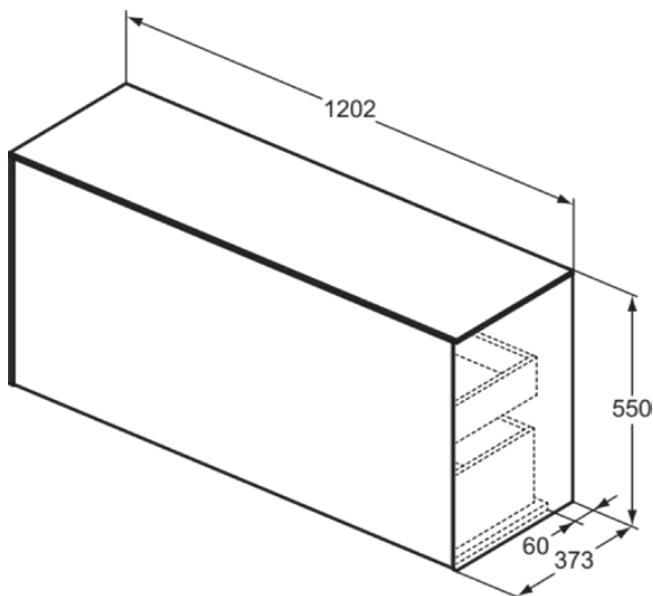

CONCA

T4320Y4

CONCA | Waschtisch-Unterschrank 1202x373x550 mm in eiche geflammt furnier, 2 Schubladen | Vollauszug, Push-to-open, SoftClosing, Vormontiert, Nachhaltig gewonnenes Holz, Echtholzfurnier

Bild & Zeichnung

Allgemeine Informationen

Produktkategorie:	Möbel
Produktart:	Waschtisch-Unterschrank
Marke:	Ideal Standard
Kollektion:	CONCA
Designer:	Palomba Serafini Associati
Colour:	Y4 - Eiche Geflammt Furnier
Oberflächenveredelung:	Matt
Höhe (mm):	550
Breite (mm):	1202
Ausladung (mm):	373
Befestigungsart:	Befestigungsset
Nettogewicht (kg):	45.50
EAN Code:	8014140463948