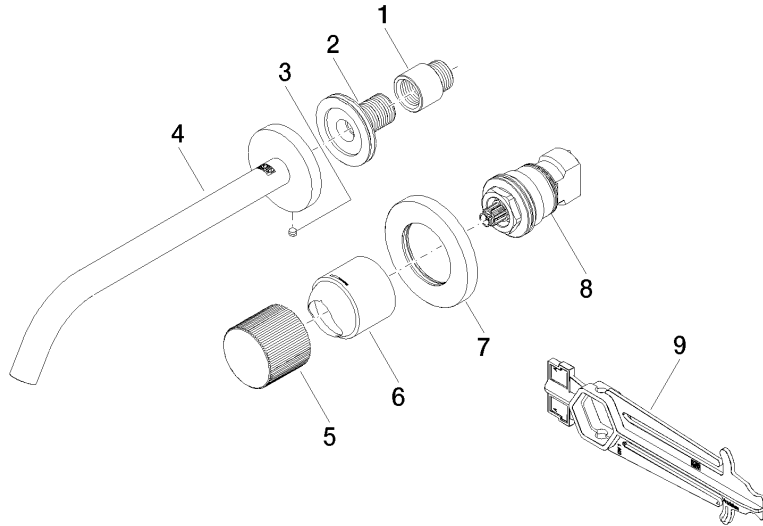

**META META PURE Waschtisch-Wand-Einhandatterie ohne Ablaufgarnitur -
Platin gebürstet**

META

36 861 664

- Ausladung 250 mm
- starrer Auslauf
- runder luftangereicherter Strahl
- Bohrungsdurchmesser Auslauf 37 mm
- Bohrungsdurchmesser Einhandatterie 57 mm
- Rosette für Auslauf Ø 55 mm
- Rosette für Mischer Ø 78 mm
- Durchfluss max. 5,7 l/min
- bleifrei
- Dieses Produkt leistet einen Beitrag zur Erfüllung der Vorgaben von nachhaltigen Gebäudezertifizierungen, z.B. LEED®, BREEAM®, DGNB

Benötigtes Zubehör

- UP-Wand-Einhandatterie -** 35 860 970 90
- Max. Einbautiefe 95 mm
 - Min. Einbautiefe 80 mm

36 861 664
mm [inches]

Durchflussdiagramm

Wurfweitendiagramm

Codes & Standards

DIN 4109

EN 817

ISO 3822

Scottish Water
Byelaws

UK Water Supply
Regulations

Ü-Zeichen

**META META PURE Waschtisch-Wand-Einhandbatterie ohne Ablaufgarnitur -
Platin gebürstet**

META

36 861 664

Zertifikate

DVGW_DW-
6512DN0

WRAS_2010

LGA_29

36 861 664

Produktversion ab 7/1/2023

**META META PURE Waschtisch-Wand-Einhandbatterie ohne Ablaufgarnitur -
Platin gebürstet**

META

36 861 664