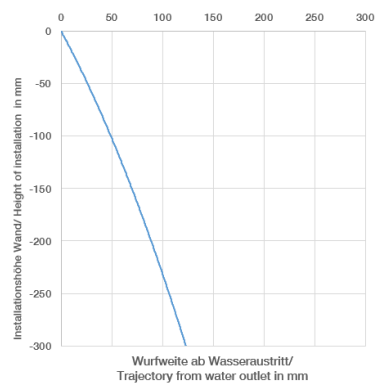

**META META PURE Waschtisch-Wand-Einhandatterie ohne Ablaufgarnitur -
Platin gebürstet**

META

36 861 664

- Ausladung 250 mm
- starrer Auslauf
- runder luftangereicherter Strahl
- Bohrungsdurchmesser Auslauf 37 mm
- Bohrungsdurchmesser Einhandatterie 57 mm
- Rosette für Auslauf Ø 55 mm
- Rosette für Mischer Ø 78 mm
- Durchfluss max. 5,7 l/min
- bleifrei
- Dieses Produkt leistet einen Beitrag zur Erfüllung der Vorgaben von nachhaltigen Gebäudezertifizierungen, z.B. LEED®, BREEAM®, DGNB

Benötigtes Zubehör

- UP-Wand-Einhandatterie -** 35 860 970 90
- Max. Einbautiefe 95 mm
 - Min. Einbautiefe 80 mm

36 861 664
mm [inches]

Durchflussdiagramm

Wurfweitendiagramm

Codes & Standards

DIN 4109

EN 817