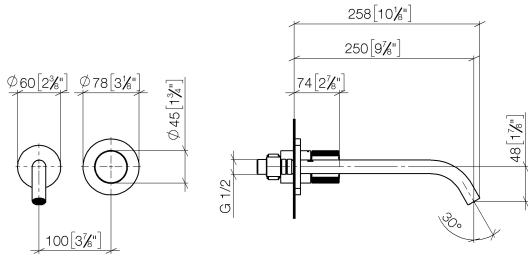

**META META PURE Waschtisch-Wand-Einhandatterie ohne Ablaufgarnitur -
Platin gebürstet**

META

36 861 664

- Ausladung 250 mm
- starrer Auslauf
- runder luftangereicherter Strahl
- Bohrungsdurchmesser Auslauf 37 mm
- Bohrungsdurchmesser Einhandatterie 57 mm
- Rosette für Auslauf Ø 55 mm
- Rosette für Mischer Ø 78 mm
- Durchfluss max. 5,7 l/min
- bleifrei
- Dieses Produkt leistet einen Beitrag zur Erfüllung der Vorgaben von nachhaltigen Gebäudezertifizierungen, z.B. LEED®, BREEAM®, DGNB

Benötigtes Zubehör

- UP-Wand-Einhandatterie -** 35 860 970 90
- Max. Einbautiefe 95 mm
 - Min. Einbautiefe 80 mm

36 861 664
mm [inches]

Durchflussdiagramm

Wurfweitendiagramm

Codes & Standards

DIN 4109

EN 817

DVGW_DW-
6512DN0

WRAS_2010

LGA_29

36 861 664

Produktversion ab 7/1/2023

**META META PURE Waschtisch-Wand-Einhandbatterie ohne Ablaufgarnitur -
Platin gebürstet**

META

36 861 664