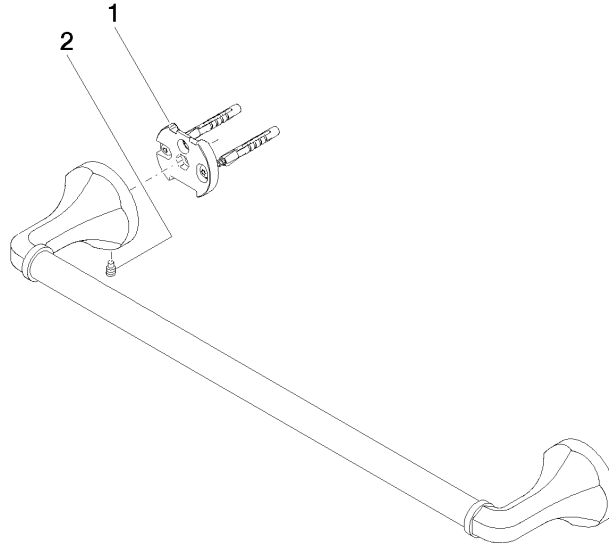

83 045 361

- Stichtmaß 450 mm
- Breite 510 mm
- Höhe 60 mm
- Rosette Ø 60 mm
- Ausladung 90 mm

	Platin	83 045 361-08
	Chrom	83 045 361-00
	Platin gebürstet	83 045 361-06
	Messing (23kt Gold)	83 045 361-09
	Messing gebürstet (23kt Gold)	83 045 361-28
	Dark Platin gebürstet	83 045 361-99

Empfohlenes Zubehör

MADISON Befestigung für zweiseitige Glasmontage -
 • Für die Befestigung eines Badetuchhalters plus rückseitigem Badetuchhalter.

12 358 970 90

83 045 361

mm [inches]

Produktversion ab 7/3/2016

MADISON Badetuchhalter - Platin

MADISON

83 045 361

Ersatzteilstückliste

Produktversion ab 7/3/2016

Nr.	Artikelnummer	Benennung	Verbaumenge	Lieferzeit
	05 17 97 507 00 90	Befestigungssatz 52 x 45 x 70 mm -	4	2