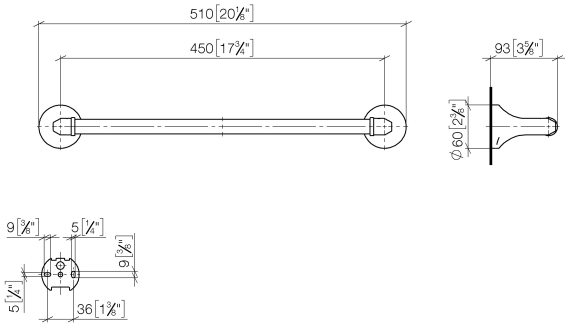

83 045 361

- Stichtmaß 450 mm
- Breite 510 mm
- Höhe 60 mm
- Rosette Ø 60 mm
- Ausladung 90 mm

	Platin	83 045 361-08
	Chrom	83 045 361-00
	Platin gebürstet	83 045 361-06
	Messing (23kt Gold)	83 045 361-09
	Messing gebürstet (23kt Gold)	83 045 361-28
	Dark Platin gebürstet	83 045 361-99

Empfohlenes Zubehör

MADISON Befestigung für zweiseitige Glasmontage -
 • Für die Befestigung eines Badetuchhalters plus rückseitigem Badetuchhalter.

12 358 970 90

83 045 361

mm [inches]

Produktversion ab 7/3/2016

MADISON Badetuchhalter - Platin

MADISON

83 045 361

Ersatzteilstückliste

Produktversion ab 7/3/2016

Nr.	Artikelnummer	Benennung	Verbaumenge	Lieferzeit
	05 17 97 507 00 90	Befestigungssatz 52 x 45 x 70 mm -	4	2