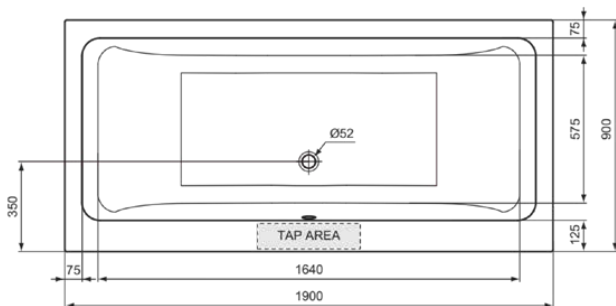

LDV

T540701

LDV | Körperform-Badewanne 1900x900x590 mm in weiß glänzend, ohne Hahnloch, mit Überlauf, ohne Ablaufgarnitur | Reinigungsmittelbeständig, Lichtbeständig

Bild & Zeichnung

Allgemeine Informationen

Produktkategorie:	Badewannen
Produktart:	Körperform-Badewanne
Marke:	Ideal Standard
Kollektion:	LDV
Designer:	Palomba Serafini Associati
Colour:	01 - Weiß Glänzend
Oberflächenveredelung:	glänzend
Höhe (mm):	590
Breite (mm):	1900
Ausladung (mm):	900
Nettogewicht (kg):	26.00
EAN Code:	8014140510130

Features

Reinigungsmittelbeständig

Lichtbeständig

Produktstandards & Zertifikate

Normen:	EN 14516
---------	----------

Produktspezifikationen

Anzahl der Griffe:	0
Anzahl der Hahnlöcher:	0
Anzahl der Plätze:	2
Wannenschürze im Lieferumfang enthalten:	Nein
Farbcode:	01
Farbbeschreibung:	weiß glänzend
Eckmodell:	Nein
Grifflochbohrung optional:	Nein
Hahnlocherbohrung optional:	Nein
Mit integrierten Armlehnen:	Nein
Einstellbare Montagefüße:	Ja
Position des Ablauflochs:	Mitte
Material:	Kunststoff
Materialspezifikation:	Acryl
Sichtbarer Überlauf:	Ja
PVD Technologie:	Nein
Oberflächenveredelung:	glänzend
Mit rutschfester Oberfläche:	Nein
Mit Ablaufdeckel:	Nein
Mit druchstochenem Hahnloch:	Nein
Mit Griff(en):	Nein
Mit Montagefüße:	Ja

LDV

T540701

LDV | Körperform-Badewanne 1900x900x590 mm in weiß glänzend, ohne Hahnloch, mit Überlauf, ohne Ablaufgarnitur | Reinigungsmittelbeständig, Lichtbeständig

Produktspezifikationen

Mit Überlauf:	Ja
Mit Polystyrol-Träger:	Nein
Mit Ab- und Überlaufset:	Nein
Halbeinbau:	Nein