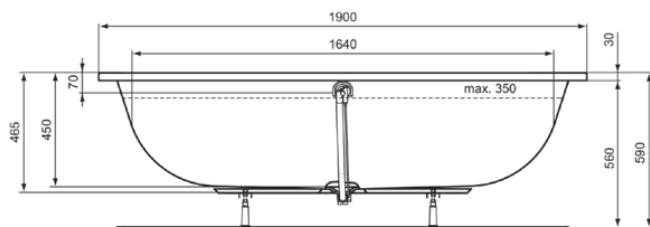

LDV

T540701

LDV | Körperform-Badewanne 1900x900x590 mm in weiß glänzend, ohne Hahnloch, mit Überlauf, ohne Ablaufgarnitur | Reinigungsmittelbeständig, Lichtbeständig

Bild & Zeichnung

Allgemeine Informationen

Produktkategorie:	Badewannen
Produktart:	Körperform-Badewanne
Marke:	Ideal Standard
Kollektion:	LDV
Designer:	Palomba Serafini Associati
Colour:	01 - Weiß Glänzend
Oberflächenveredelung:	glänzend
Höhe (mm):	590
Breite (mm):	1900
Ausladung (mm):	900
Nettogewicht (kg):	26.00
EAN Code:	8014140510130

Features

Reinigungsmittelbeständig

Lichtbeständig

Produktstandards & Zertifikate

Normen:	EN 14516
---------	----------

Produktspezifikationen

Anzahl der Griffe:	0
Anzahl der Hahnlöcher:	0
Anzahl der Plätze:	2
Wannenschürze im Lieferumfang enthalten:	Nein
Farbcode:	01
Farbbeschreibung:	weiß glänzend
Eckmodell:	Nein
Grifflochbohrung optional:	Nein
Hahnlocherbohrung optional:	Nein
Mit integrierten Armlehnen:	Nein
Einstellbare Montagefüße:	Ja
Position des Ablauflochs:	Mitte
Material:	Kunststoff
Materialspezifikation:	Acryl
Sichtbarer Überlauf:	Ja
PVD Technologie:	Nein
Oberflächenveredelung:	glänzend
Mit rutschfester Oberfläche:	Nein
Mit Ablaufdeckel:	Nein
Mit druchstochenem Hahnloch:	Nein
Mit Griff(en):	Nein
Mit Montagefüße:	Ja

LDV

T540701

LDV | Körperform-Badewanne 1900x900x590 mm in weiß glänzend, ohne Hahnloch, mit Überlauf, ohne Ablaufgarnitur | Reinigungsmittelbeständig, Lichtbeständig

Produktspezifikationen

Mit Überlauf:	Ja
Mit Polystyrol-Träger:	Nein
Mit Ab- und Überlaufset:	Nein
Halbeinbau:	Nein