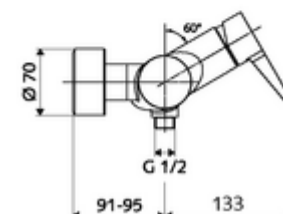

Artikelnummer: 01 613 06 99

Aufputz-Duscharmatur VITUS VD-EH-M / u Mischwasser

Manuelle Auf/Zu-Betätigung. Duschanschluss unten.

Lieferumfang

- Einhebel-Aufputz-Duscharmatur
 - Einhebelmischer
 - Einhebel-Misch-Keramikkartusche mit Heißwasser- und Durchflussbegrenzung
- 2 Rückflussverhinderer RV (EN 1717: EB)
- 2 S-Anschlüsse und Rosetten (tiefeinstellbar)

Technische Daten

- Max. Betriebstemperatur: 70 °C (80 °C für thermische Desinfektion)
- Werkstoff: Gehäuse Messing konform TrinkwV
- Oberfläche: chrom
- Anschluss: 2x DN 15 G 1/2 AG
- Abgang: DN 15 G 1/2 AG (unten)
- Zertifikate: PA-IX 38242/IB, Belgaqua
- Geräuschklasse: I
- Durchflussklasse: B

Lieferdaten

- Gewicht: 3,99 kg/Stück
- Verpackungseinheit: 1

Empfohlene zugehörige Artikel

S-Anschlussset mit Vorabsperrung	Artikelnr.: 23 775 00 99	
Brausegarnitur 900	Artikelnr.: 29 207 06 99	oder
Brausegarnitur 680	Artikelnr.: 29 208 06 99	oder
Durchflussbegrenzer LEED	Artikelnr.: 29 239 00 99	oder
Durchflussbegrenzer BREEAM	Artikelnr.: 29 240 00 99	oder