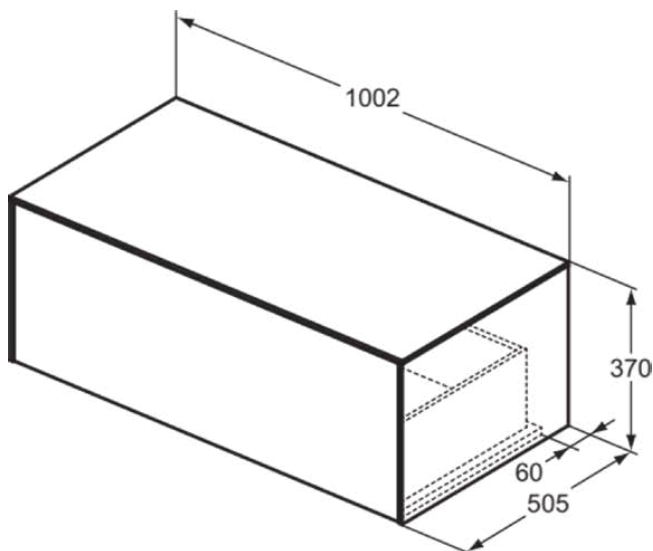

CONCA

T4313Y2

CONCA | Waschtisch-Unterschrank 1002x505x370 mm in anthrazit matt lackiert, 1 Schublade | Vollauszug, Push-to-open, SoftClosing, Vormontiert, Nachhaltig gewonnenes Holz, Echtholz furnier

Bild & Zeichnung

Allgemeine Informationen

Produktkategorie:	Möbel
Produktart:	Waschtisch-Unterschrank
Marke:	Ideal Standard
Kollektion:	CONCA
Designer:	Palomba Serafini Associati
Colour:	Y2 - Anthrazit Matt Lackiert
Oberflächenveredelung:	Matt
Höhe (mm):	370
Breite (mm):	1002
Ausladung (mm):	505
Befestigungsart:	Befestigungsset
Nettogewicht (kg):	36.00
EAN Code:	8014140463504

CONCA

T4313Y2

CONCA | Waschtisch-Unterschrank 1002x505x370 mm in anthrazit matt lackiert, 1 Schublade | Vollauszug, Push-to-open, SoftClosing, Vormontiert, Nachhaltig gewonnenes Holz, Echtholz furnier

Produktspezifikationen