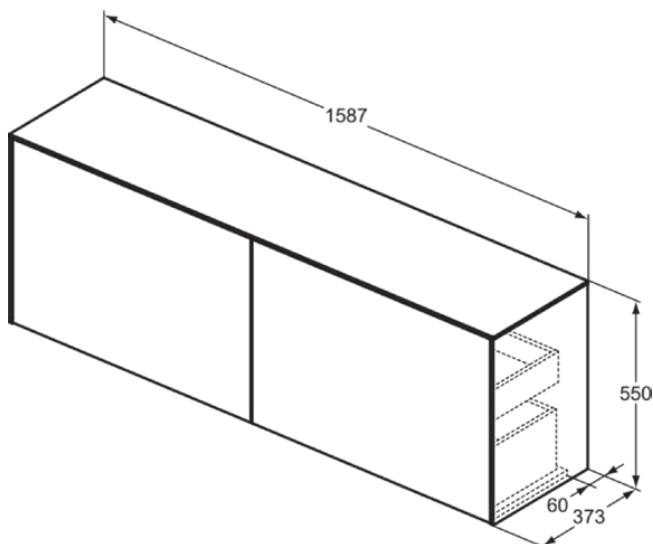

CONCA

T4331Y5

CONCA | Waschtisch-Unterschrank 1587x373x550 mm in walnuss dunkel dekor, 4 Schubladen | Vollauszug, Push-to-open, SoftClosing, Vormontiert, Nachhaltig gewonnenes Holz, Echtholz furnier

Bild & Zeichnung

Allgemeine Informationen

Produktkategorie:	Möbel
Produktart:	Waschtisch-Unterschrank
Marke:	Ideal Standard
Kollektion:	CONCA
Designer:	Palomba Serafini Associati
Colour:	Y5 - Walnuss Dunkel Dekor
Oberflächenveredelung:	Matt
Maximale Höhe (mm):	550
Maximale Breite (mm):	1587
Ausladung (mm):	373
Befestigungsart:	Befestigungsset
Nettogewicht (kg):	67.30
EAN Code:	8014140464617

CONCA

T4331Y5

CONCA | Waschtisch-Unterschrank 1587x373x550 mm in walnuss dunkel dekor, 4 Schubladen | Vollauszug, Push-to-open, SoftClosing, Vormontiert, Nachhaltig gewonnenes Holz, Echtholz furnier

Produktspezifikationen