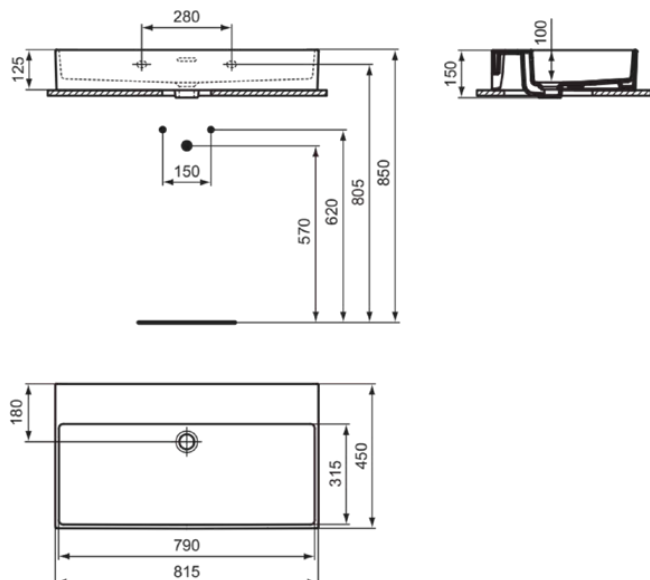

EXTRA

R0546MA

EXTRA | Waschtisch 815x450x150 mm in weiß, ohne Hahnloch, mit Überlauf | Platzsparender Waschtisch, IdealPlus

Bild & Zeichnung

Allgemeine Informationen

Produktkategorie:	Waschtische
Produktart:	Waschtisch
Marke:	Ideal Standard
Kollektion:	EXTRA
Designer:	Palomba Serafini Associati
Farbe:	MA - Weiß
Oberflächenveredelung:	glänzend
Höhe (mm):	150
Breite (mm):	815
Ausladung (mm):	450
Befestigungsart:	Befestigungsschrauben
Nettogewicht (kg):	20.20
EAN Code:	3391500592629

Features

Platzsparender Waschtisch

IdealPlus

Produktstandards & Zertifikate

Normen:	EN 14688
---------	----------

Produktspezifikationen

Farbcode:	MA
Farbbeschreibung:	weiß
Eckmodell:	Nein
IdealPlus Technologie:	Ja
Geschliffene Rückseite(n):	Nein
Geschliffene Unterseite:	Nein
Barrierefreies Produkt:	Nein
Mit Kettenöse:	Nein
Material:	Keramik
Materialspezifikation:	Feinfeuerton
Anzahl von Hahnlöchern je Waschbecken:	0
Anzahl von Waschbecken:	1
Sichtbarer Überlauf:	Ja
PVD Technologie:	Nein
Pladsbesparende model:	Nein
Ablagefläche:	Hinten
Oberflächenveredelung:	glänzend
Form des Überlaufs:	Geschlitzt
Mit Rückwand:	Nein
Mit Verschlussstopfen:	Nein
Mit Überlauf:	Ja

EXTRA

R0546MA

EXTRA | Waschtisch 815x450x150 mm in weiß, ohne Hahnloch, mit Überlauf | Platzsparender Waschtisch, IdealPlus

Produktspezifikationen

Mit Siphon:	Nein
Befestigungsart:	Befestigungsschrauben
Montageart:	wandhängend