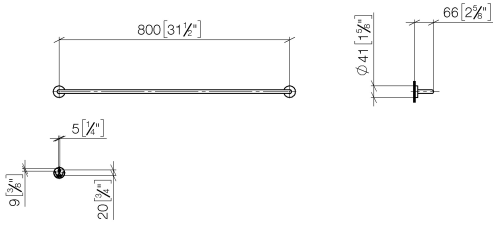

83 080 979

- Stichmaß 800 mm
- Breite 840 mm
- Höhe 40 mm
- Rosette Ø 40 mm
- Ausladung 65 mm

Passt zu ELIO, ENO, MEM, META SQUARE, SYNC und TARA ULTRA

Passt zu: ENO, TARA ULTRA, SYNC, META SQUARE

	Chrom	83 080 979-00
	Platin gebürstet	83 080 979-06
	Dark Chrome	83 080 979-19
	Light Gold	83 080 979-26
	Light Gold gebürstet	83 080 979-27
	Messing gebürstet (23kt Gold)	83 080 979-28
	Schwarz matt	83 080 979-33
	Bronze gebürstet	83 080 979-42
	Champagne gebürstet (22kt Gold)	83 080 979-46
	Champagne (22kt Gold)	83 080 979-47
	Chrom gebürstet	83 080 979-93
	Dark Platinum gebürstet	83 080 979-99

83 080 979

mm [inches]

M 1:10

83 080 979

**Produktversion ab 7/1/2023**

Ersatzteile für die  
anderen  
Oberflächenvarianten  
finden Sie hier: Platin  
gebürstet

#### Produktversion ab 7/1/2023

Nr.	Artikelnummer	Benennung	Verbaumenge	Lieferzeit
	05 28 22 623 00-00	Halter 813 x 13 x 59 mm - Chrom	11	10