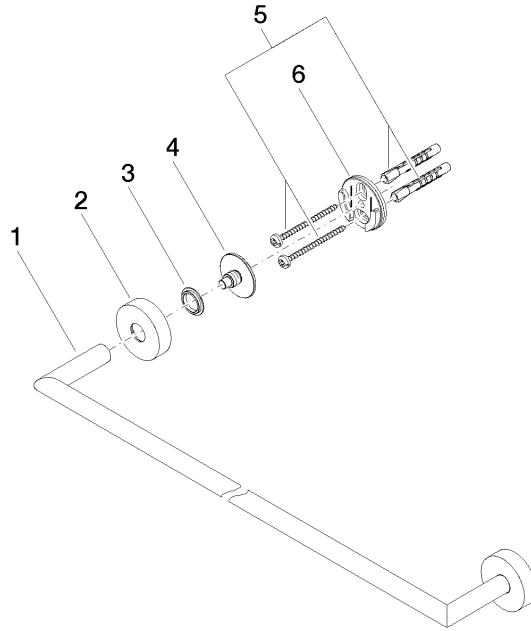

83 080 979

- Stichmaß 800 mm
- Breite 840 mm
- Höhe 40 mm
- Rosette Ø 40 mm
- Ausladung 65 mm

Passt zu ELIO, ENO, MEM, META SQUARE, SYNC und TARA ULTRA

Passt zu: ENO, TARA ULTRA, SYNC, META SQUARE

	Chrom	83 080 979-00
	Platin gebürstet	83 080 979-06
	Dark Chrome	83 080 979-19
	Light Gold	83 080 979-26
	Light Gold gebürstet	83 080 979-27
	Messing gebürstet (23kt Gold)	83 080 979-28
	Schwarz matt	83 080 979-33
	Bronze gebürstet	83 080 979-42
	Champagne gebürstet (22kt Gold)	83 080 979-46
	Champagne (22kt Gold)	83 080 979-47
	Chrom gebürstet	83 080 979-93
	Dark Platinum gebürstet	83 080 979-99

83 080 979

mm [inches]

M 1:10

83 080 979

**Produktversion ab 7/1/2023**

Ersatzteile für die  
anderen  
Oberflächenvarianten  
finden Sie hier: Platin  
gebürstet

## Badetuchhalter - Chrom

ENO

83 080 979

#### Produktversion ab 7/1/2023

Nr.	Artikelnummer	Benennung	Verbaumenge	Lieferzeit
	05 28 22 623 00-00	Halter 813 x 13 x 59 mm - Chrom	11	10