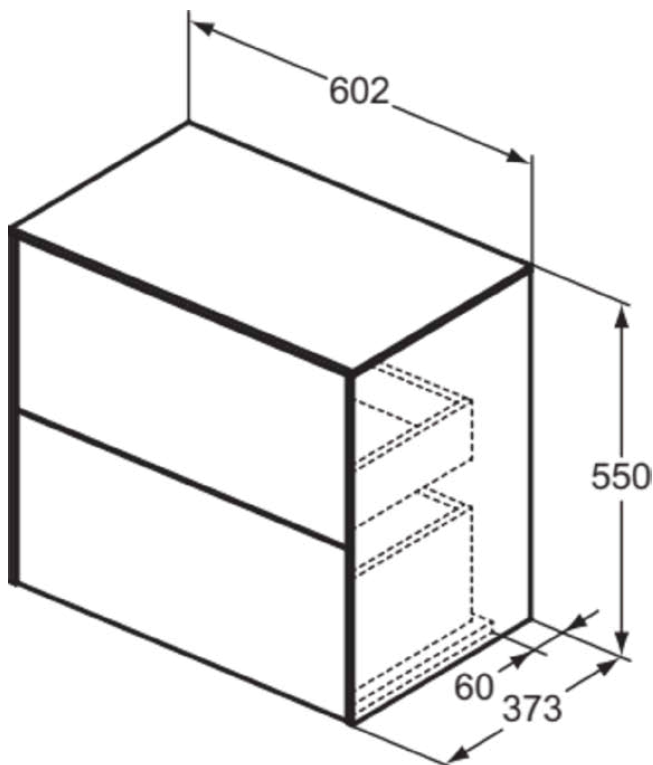

CONCA

T4327Y1

CONCA | Waschtisch-Unterschrank 602x373x550 mm in weiß matt lackiert, 2 Schubladen | Vollauszug, Push-to-open, SoftClosing, Platzsparend, Vormontiert, Nachhaltig gewonnenes Holz, Echtholz furnier

Bild & Zeichnung

Allgemeine Informationen

Produktkategorie:	Möbel
Produktart:	Waschtisch-Unterschrank
Marke:	Ideal Standard
Kollektion:	CONCA
Designer:	Palomba Serafini Associati
Colour:	Y1 - Weiß Matt Lackiert
Oberflächenveredelung:	Matt
Maximale Höhe (mm):	550
Maximale Breite (mm):	602
Ausladung (mm):	373
Befestigungsart:	Befestigungsset
Nettogewicht (kg):	30.00
EAN Code:	8014140464334

Einzugsmechanismus:	Softclosing
Farbcode:	Y1
Farbbeschreibung:	weiß matt lackiert
Eckmodell:	Nein
Griff(e):	Grifflos
Einstellbare Montagefüße:	Nein
Material:	Holz
Materialspezifikation (Korpus):	Hochverdichtete 3-Schicht Spanplatte
Materialspezifikation Waschtischplatte:	MDF lackiert
Anzahl der Türen (gesamt):	0
Anzahl der Türen (links öffnend):	0
Anzahl der Türen (rechts öffnend):	0
Anzahl der Auszüge (gesamt):	2