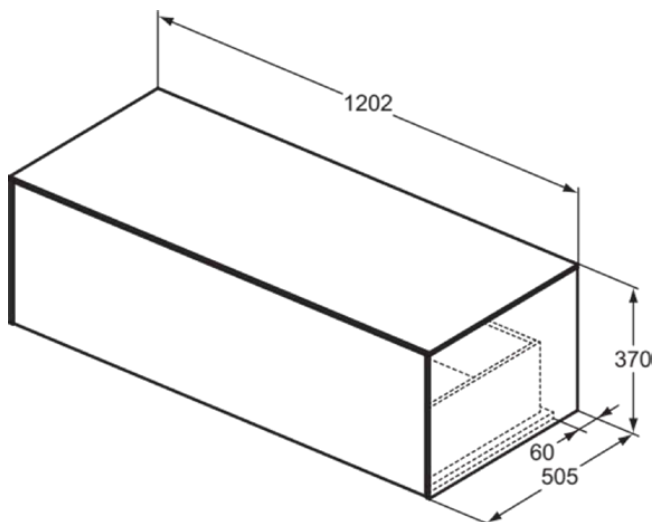

CONCA

T4314Y4

CONCA | Waschtisch-Unterschrank 1202x505x370 mm in eiche geflammt furnier, 1 Schublade | Vollauszug, Push-to-open, SoftClosing, Vormontiert, Nachhaltig gewonnenes Holz, Echtholzfurnier

Bild & Zeichnung

Allgemeine Informationen

Produktkategorie:	Möbel
Produktart:	Waschtisch-Unterschrank
Marke:	Ideal Standard
Kollektion:	CONCA
Designer:	Palomba Serafini Associati
Colour:	Y4 - Eiche Geflammt Furnier
Oberflächenveredelung:	Matt
Maximale Höhe (mm):	370
Maximale Breite (mm):	1202
Ausladung (mm):	505
Befestigungsart:	Befestigungsset
Nettogewicht (kg):	41.00
EAN Code:	8014140463580