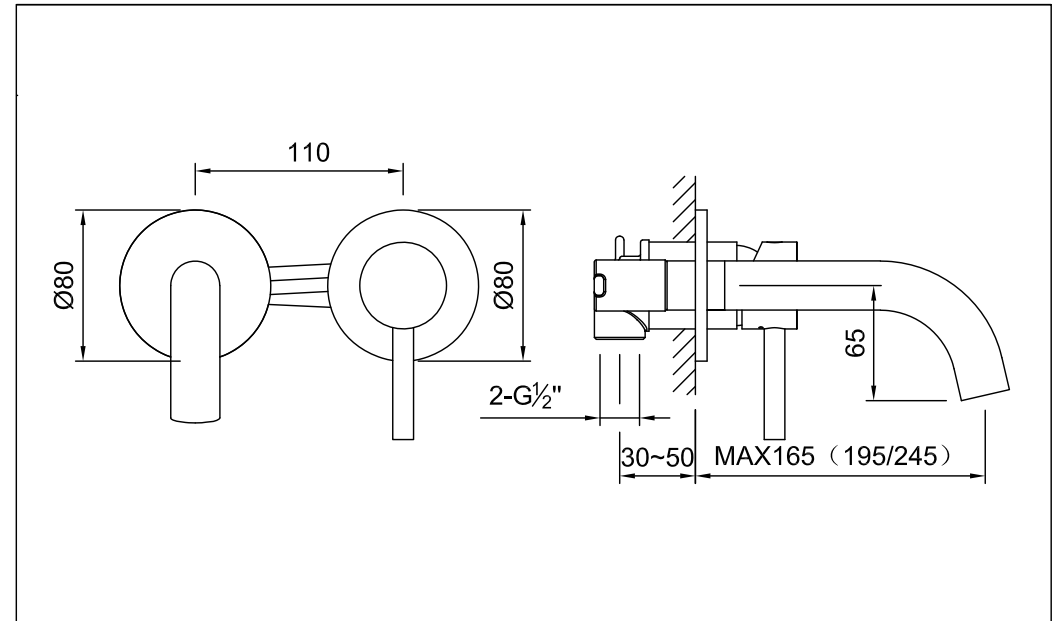

# Waschtisch-Einhebelmischbatterie

Art.Nr.100 1801/1816/1820

## Installation

## Technische Zeichnung

## Explosionszeichnung