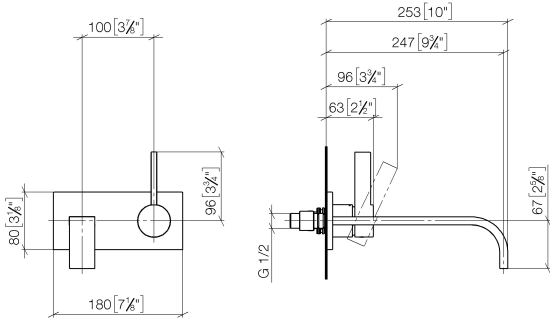

Benötigtes Zubehör

- UP-Wand-Einhandbatterie -** 35 860 970 90
- Min. Einbautiefe 80 mm
 - Max. Einbautiefe 95 mm

**MEM Waschtisch-Wand-Einhandbatterie mit Abdeckplatte ohne Ablaufgarnitur -
Dark Platinum gebürstet**

MEM

36 865 782
mm [inches]

Durchflussdiagramm

Codes & Standards

DIN 4109

EN 817

ISO 3822

Scottish Water
Byelaws