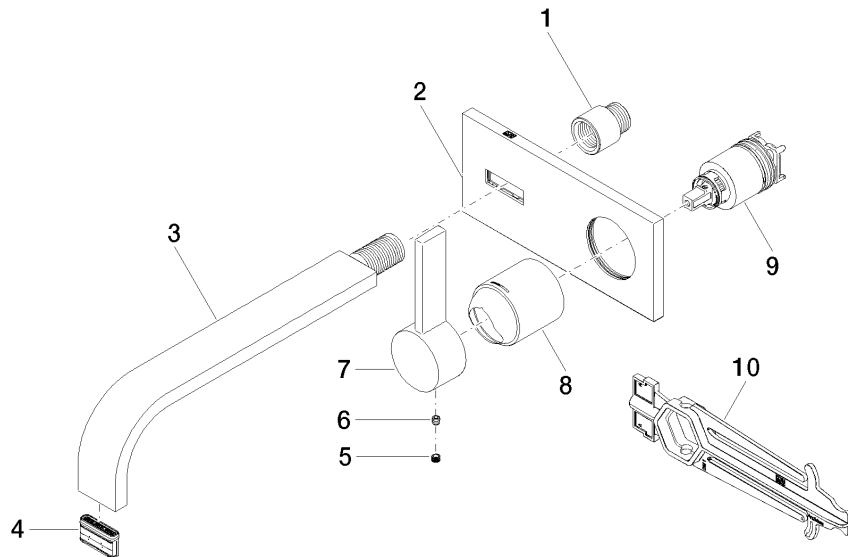

Benötigtes Zubehör

- UP-Wand-Einhandbatterie -** 35 860 970 90
- Min. Einbautiefe 80 mm
 - Max. Einbautiefe 95 mm

**MEM Waschtisch-Wand-Einhandbatterie mit Abdeckplatte ohne Ablaufgarnitur -
Dark Platinum gebürstet**

MEM

36 865 782
mm [inches]

Durchflussdiagramm

Codes & Standards

DIN 4109

EN 817

ISO 3822

Scottish Water
Byelaws

UK Water Supply
Regulations

Ü-Zeichen

MEM Waschtisch-Wand-Einhandbatterie mit Abdeckplatte ohne Ablaufgarnitur -
Dark Platinum gebürstet

MEM

36 865 782

Zertifikate

LGA_29

WRAS_2107

DVGW_DW-
6512DN0

36 865 782

MEM Waschtisch-Wand-Einhandbatterie mit Abdeckplatte ohne Ablaufgarnitur -
Dark Platinum gebürstet

MEM

36 865 782

Ersatzteilstückliste

Nr.	Artikelnummer	Benennung	Verbaumenge	Lieferzeit
	09 24 03 072 10 90	Verlängerung 1/2" x 20 mm -	10	2