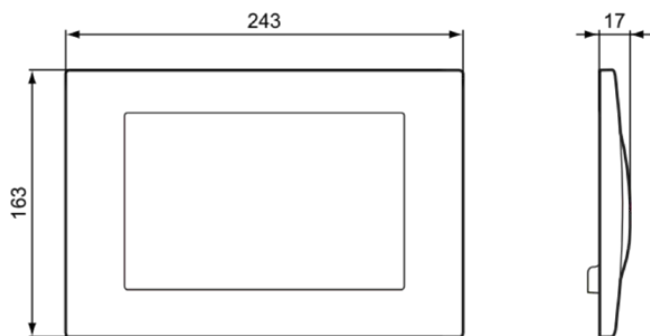

SEPTA PRO

R0128MY

SEPTA PRO | Mechanische Betätigungsplatte 243x17x163 mm in edelstahl

Bild & Zeichnung

Allgemeine Informationen

Produktkategorie:	Betätigungsplatten
Produktart:	Mechanische Betätigungsplatte
Marke:	Ideal Standard
Kollektion:	SEPTA PRO
Designer:	Ideal Standard
Colour:	MY - Edelstahl
Oberflächenveredelung:	Matt
Maximale Höhe (mm):	163
Maximale Breite (mm):	243
Ausladung (mm):	17
Befestigungsart:	Befestigungsset
Nettogewicht (kg):	1.02
EAN Code:	3391500580527

SEPTA PRO

R0128MY

SEPTA PRO | Mechanische Betätigungsplatte 243x17x163 mm in edelstahl

Produktspezifikationen

Mit Unterputz-Spülventil:	Nein
Mit Verbinderstangen:	Ja
Mit Bedienelement und Batteriegehäuse:	Nein
Mit elektronischer Steuereinheit:	Nein
Mit UP-Montagebox:	Nein
Mit Montagerahmen:	Ja
Mit Pneumatikschläuchen:	Nein
Mit Netzteil:	Nein
Montageart:	Vorne / Oben