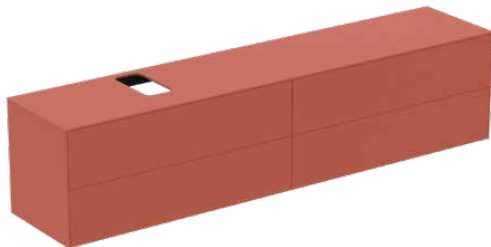

CONCA

T4337Y3

CONCA | Waschtisch-Unterschrank 2387x505x550 mm in sunset matt lackiert, 4 Schubladen | Vollauszug, Push-to-open, SoftClosing, Vormontiert, Nachhaltig gewonnenes Holz, Echtholz furnier

Bild & Zeichnung

Allgemeine Informationen

Produktkategorie:	Möbel
Produktart:	Waschtisch-Unterschrank
Marke:	Ideal Standard
Kollektion:	CONCA
Designer:	Palomba Serafini Associati
Colour:	Y3 - Sunset Matt Lackiert
Oberflächenveredelung:	Matt
Maximale Höhe (mm):	550
Maximale Breite (mm):	2387
Ausladung (mm):	505
Befestigungsart:	Befestigungsset
Nettogewicht (kg):	110.00
EAN Code:	8014140464952

Features

	Vollauszug		Push-to-open
	SoftClosing		Vormontiert
	Nachhaltig gewonnenes Holz		Echtholz furnier

Downloads

- [Installation Guide](#)
- [Spare Parts List](#)

Produktspezifikationen

Einzugsmechanismus:	Softclosing
Farbcode:	Y3
Farbbeschreibung:	sunset matt lackiert
Eckmodell:	Nein
Griff(e):	Grifflos
Einstellbare Montagefüße:	Nein
Position des Ausschnitts:	Auftragsbezogen
Material:	Holz
Materialspezifikation (Korpus):	Hochverdichtete 3-Schicht Spanplatte
Materialspezifikation Waschtischplatte:	MDF lackiert
Anzahl der Türen (gesamt):	0
Anzahl der Türen (links öffnend):	0
Anzahl der Türen (rechts öffnend):	0
Anzahl der Auszüge (gesamt):	4
Anzahl der externen Auszüge:	4

CONCA

T4337Y3

CONCA | Waschtisch-Unterschrank 2387x505x550 mm in sunset matt lackiert, 4 Schubladen | Vollauszug, Push-to-open, SoftClosing, Vormontiert, Nachhaltig gewonnenes Holz, Echtholz furnier

Produktspezifikationen