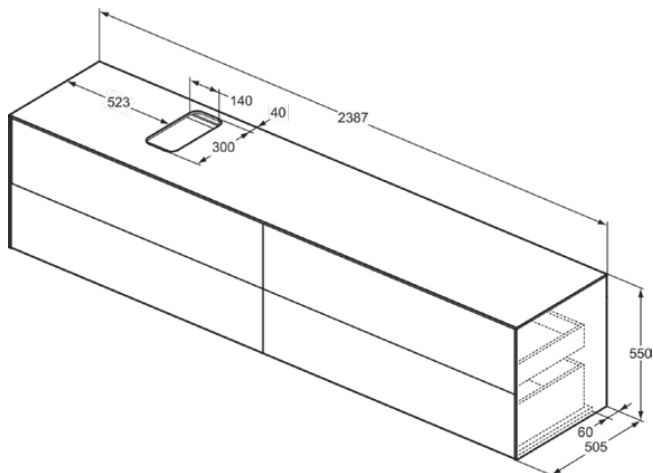

CONCA

T4337Y3

CONCA | Waschtisch-Unterschrank 2387x505x550 mm in sunset matt lackiert, 4 Schubladen | Vollauszug, Push-to-open, SoftClosing, Vormontiert, Nachhaltig gewonnenes Holz, Echtholz furnier

Bild & Zeichnung

Allgemeine Informationen

Produktkategorie:	Möbel
Produktart:	Waschtisch-Unterschrank
Marke:	Ideal Standard
Kollektion:	CONCA
Designer:	Palomba Serafini Associati
Colour:	Y3 - Sunset Matt Lackiert
Oberflächenveredelung:	Matt
Maximale Höhe (mm):	550
Maximale Breite (mm):	2387
Ausladung (mm):	505
Befestigungsart:	Befestigungsset
Nettogewicht (kg):	110.00
EAN Code:	8014140464952