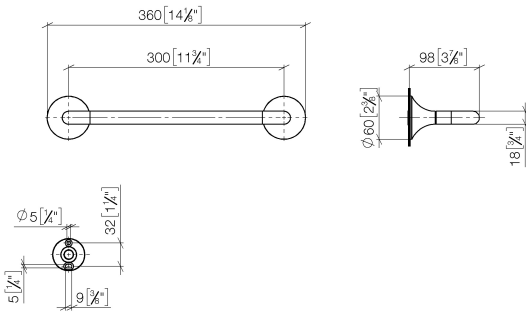

83 030 809

- Stichmaß 300 mm
- Breite 360 mm
- Höhe 60 mm
- Rosette Ø 60 mm
- Ausladung 98 mm

	Chrom	83 030 809-00
	Platin gebürstet	83 030 809-06
	Platin	83 030 809-08
	Dark Chrome	83 030 809-19
	Light Gold gebürstet	83 030 809-27
	Messing gebürstet (23kt Gold)	83 030 809-28
	Bronze gebürstet	83 030 809-42
	Champagne gebürstet (22kt Gold)	83 030 809-46
	Champagne (22kt Gold)	83 030 809-47
	Dark Platinum gebürstet	83 030 809-99

83 030 809

mm [inches]

83 030 809

**Produktversion von 3/13/2017 bis 8/29/2019**

**Produktversion ab 8/29/2019**

Ersatzteile für die  
anderen  
Oberflächenvarianten  
finden Sie hier: Platin  
gebürstet

83 030 809

**Ersatzteilstückliste**

**Produktversion von 3/13/2017 bis 8/29/2019**

**Produktversion ab 8/29/2019**

Nr.	Artikelnummer	Benennung	Verbaumenge	Lieferzeit
	05 30 31 025 00 90	Befestigung Schraube Halbrundkopf 4,5 x 60 mm -	1	2