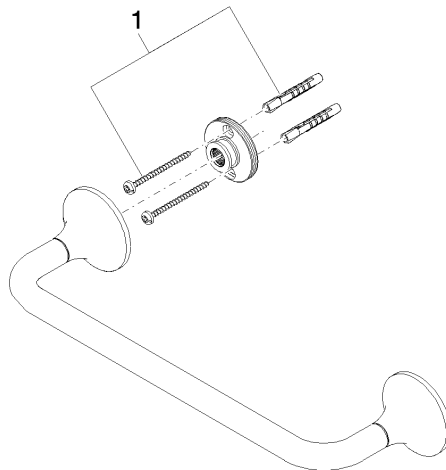

83 030 809

- Stichmaß 300 mm
- Breite 360 mm
- Höhe 60 mm
- Rosette Ø 60 mm
- Ausladung 98 mm

	Chrom	83 030 809-00
	Platin gebürstet	83 030 809-06
	Platin	83 030 809-08
	Dark Chrome	83 030 809-19
	Light Gold gebürstet	83 030 809-27
	Messing gebürstet (23kt Gold)	83 030 809-28
	Bronze gebürstet	83 030 809-42
	Champagne gebürstet (22kt Gold)	83 030 809-46
	Champagne (22kt Gold)	83 030 809-47
	Dark Platinum gebürstet	83 030 809-99

83 030 809

mm [inches]

83 030 809

**Produktversion von 3/13/2017 bis 8/29/2019**

**Produktversion ab 8/29/2019**

Ersatzteile für die  
anderen  
Oberflächenvarianten  
finden Sie hier: Platin  
gebürstet

83 030 809

**Ersatzteilstückliste**

**Produktversion von 3/13/2017 bis 8/29/2019**

**Produktversion ab 8/29/2019**

Nr.	Artikelnummer	Benennung	Verbaumenge	Lieferzeit
	05 30 31 025 00 90	Befestigung Schraube Halbrundkopf 4,5 x 60 mm -	1	2