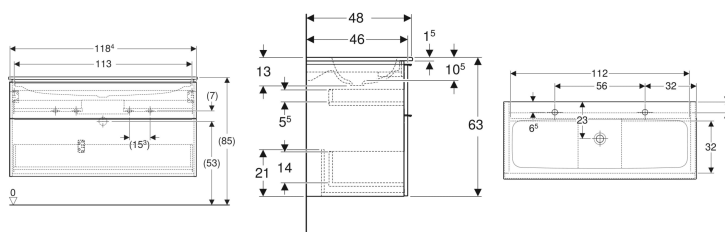

Geberit iCon Set Möbelwaschtisch schmaler Rand, mit Unterschrank, zwei Schubladen und Waschbeckenanschluss

Beispielbild

Eigenschaften

- FSC™ C134279 zertifiziert
- Wandhängend
- Mit zwei Schubladen
- Schmäler Rand
- Schublade mit Selbsteinzug
- Griff zum Öffnen
- Griff austauschbar
- Schublade ohne Geruchsverschlussausschnitt

- Waschtischunterschrank aus hochverdichteter Dreischicht-Holzspanplatte
- Feuchtigkeitsbeständig
- Vormontiert geliefert

Technische Daten

Werkstoff	Sanitärkeramik / Hochverdichtete Dreischicht-Holzspanplatte
Maximale Schubladenbelastung	30 kg

Lieferumfang

- Waschtisch
- Waschtischablauf mit freiem Auslauf, ø 32 mm

- Unterschrank für Möbelwaschtisch
- Befestigungsmaterial

Zusätzlich zu bestellen

- Geberit Tauchrohrgeruchsverschluss für Waschbecken, Raumsparmodell, Abgang horizontal

Art.-Nr.	Farbe / Oberfläche	Hahnloch	Überlauf	B	H	T	VE1
502.334.JH.1	Waschtisch: weiß / KeraTect Korpus und Front: Eiche / Melamin Holzstruktur Griff: lava / pulverbeschichtet matt	links und rechts	ohne	120 cm	63 cm	48 cm	1 St.