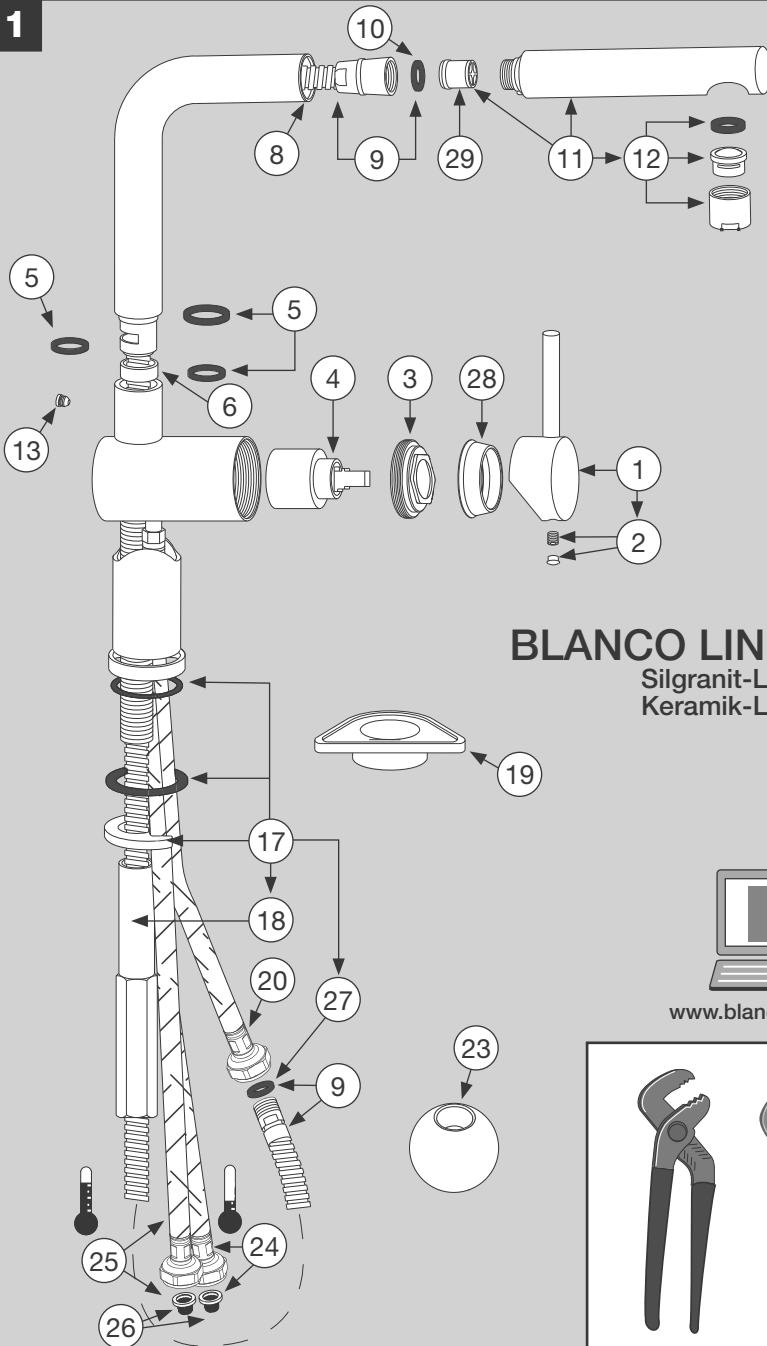

BLANCO

BLANCO LINUS-S HD Silgranit-Look Keramik-Look

1**i**

BLANCO LINUS-S HD

Silgranit-Look
Keramik-Look

www.blanco.com/sos

1x 13 mm
1x 19 mm
1x 21 mm
1x 22 mm