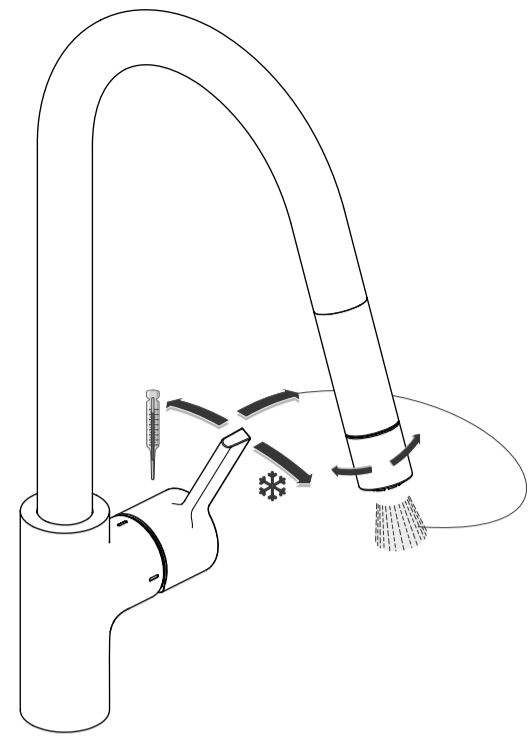

P	bar				Q (3 bar)
	T	°C				l/min
						6