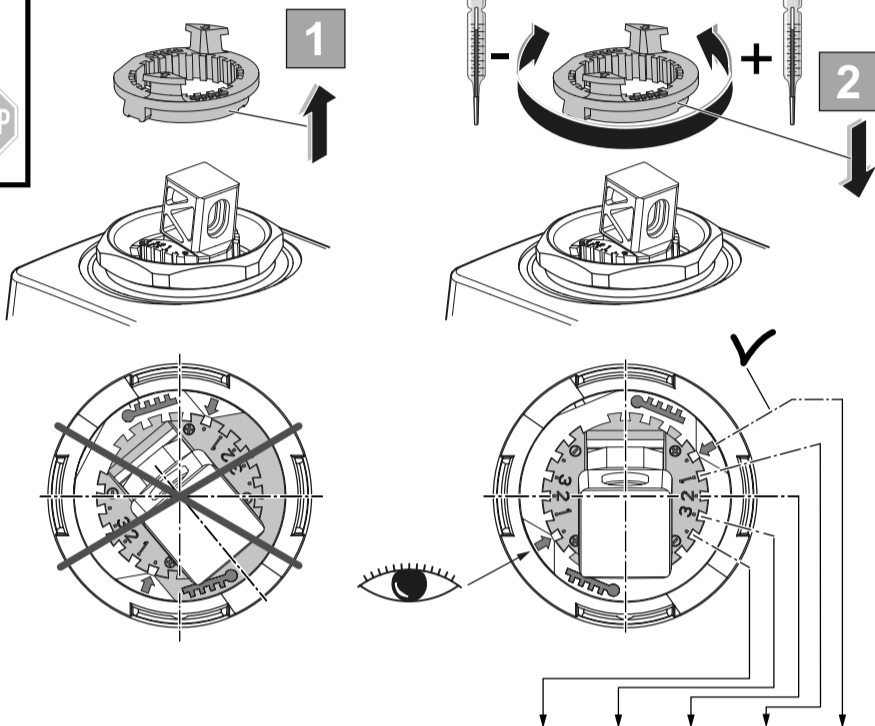

XX = AA, AD,

- 1 - B 961813 XX
- 2 - A 963751 NU
- 3 - B 961815 XX
- 4 - B 961814 NU
- 5 - A 861397 NU
- 6 - B 961582 NU
- 7 - B 961816 XX

- 8 - B 961820 XX
- 9 - A 962575 NU
- 10 - B 961807 NU
- 11 - A 962005 NU
- 11a - A 963600 NU
- 12 - A 860984 NU
- 13 - B 960465 XX
- 14 - B961346NU
- 15 - A 962630 NU

P	°C	°C	4	3	2	1	0
			°C	°C	°C	°C	°C
0,3 MPa 3 bar	50°C	15°C	27	33	41	48	50
	65°C	15°C	33	42	53	63	65
	85°C	15°C	41	53	68	83	85

GUSTO

Ideal Standard

06.2023 / B565235

B D415 ..

Ideal Standard International NV
Corporate Village – Gent Building
Da Vincilaan 2
1935 Zaventem
Belgium

<http://www.idealstandardinternational.com>

	P	bar				Q (3 bar)
	T	°C				l/min
						6