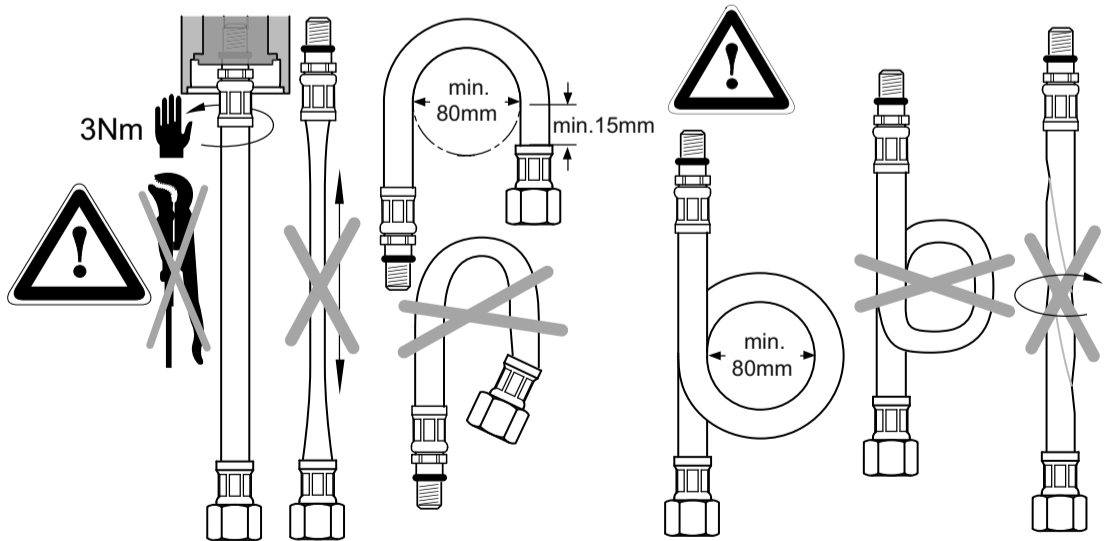

P	°C	°C	4	3	2	1	0
			°C	°C	°C	°C	°C
0,3 MPa 3 bar	50°C	15°C	27	33	41	48	50
	65°C	15°C	33	42	53	63	65
	85°C	15°C	41	53	68	83	85

GUSTO

Ideal Standard

06.2023 / B565235

B D415 ..

Ideal Standard International NV
Corporate Village – Gent Building
Da Vincilaan 2
1935 Zaventem
Belgium

<http://www.idealstandardinternational.com>

	P	bar				Q (3 bar)
	T	°C				l/min
						6