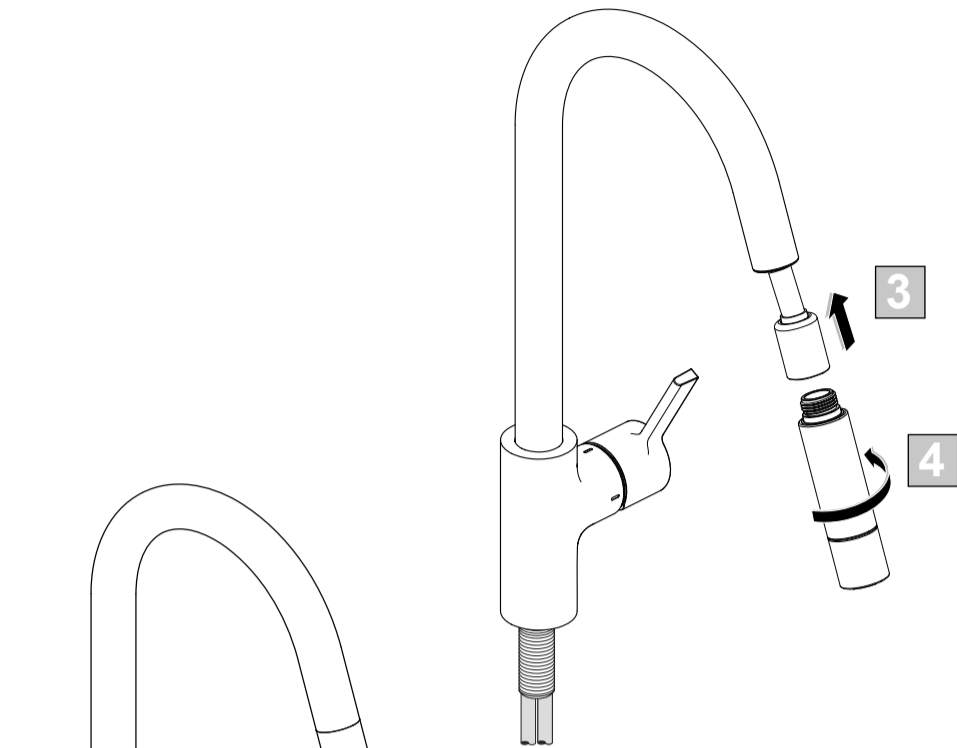

P	bar				Q (3 bar)
	T	°C				l/min
						6