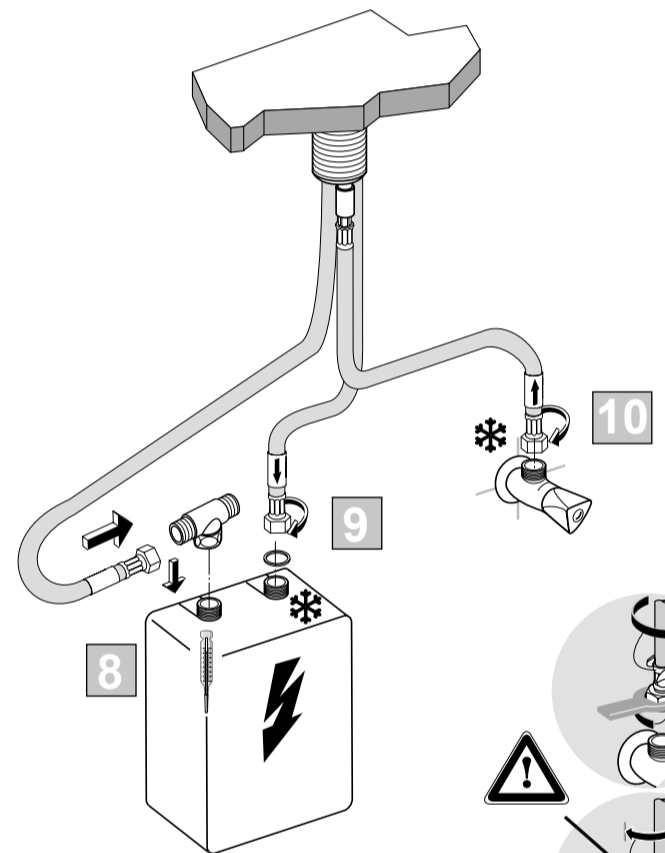

P	°C	°C	4	3	2	1	0
			°C	°C	°C	°C	°C
0,3 MPa 3 bar	50°C	15°C	27	33	41	48	50
	65°C	15°C	33	42	53	63	65
	85°C	15°C	41	53	68	83	85

GUSTO

Ideal Standard

06.2023 / B565235

B D415 ..

Ideal Standard International NV
Corporate Village – Gent Building
Da Vincilaan 2
1935 Zaventem
Belgium

<http://www.idealstandardinternational.com>

	P	bar				Q (3 bar)
	T	°C				l/min
						6