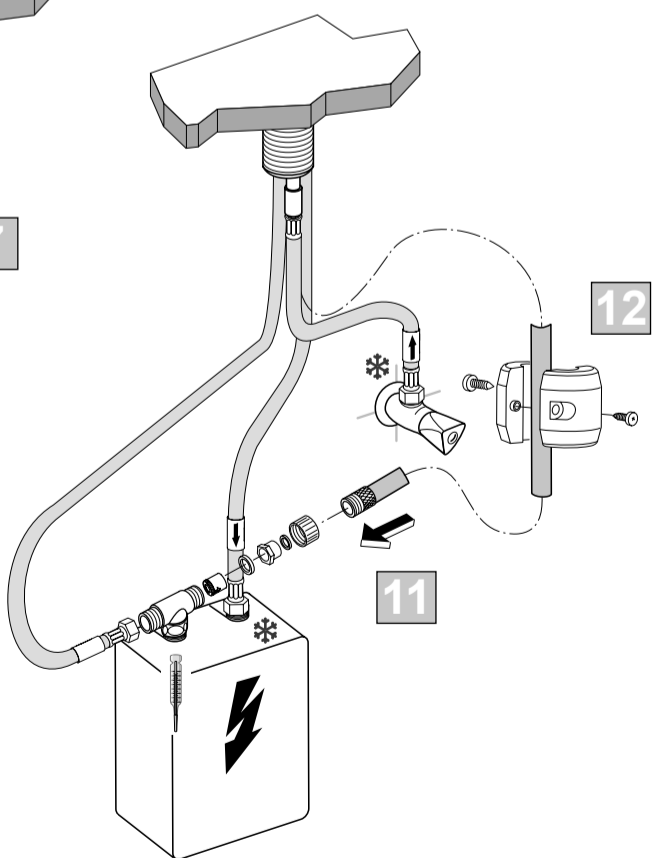

P	°C	°C	4	3	2	1	0
			°C	°C	°C	°C	°C
0,3 MPa 3 bar	50°C	15°C	27	33	41	48	50
	65°C	15°C	33	42	53	63	65
	85°C	15°C	41	53	68	83	85

GUSTO

Ideal Standard

06.2023 / B565235

B D415 ..

Ideal Standard International NV
Corporate Village – Gent Building
Da Vincilaan 2
1935 Zaventem
Belgium

<http://www.idealstandardinternational.com>

	P	bar				Q (3 bar)
	T	°C				l/min
						6