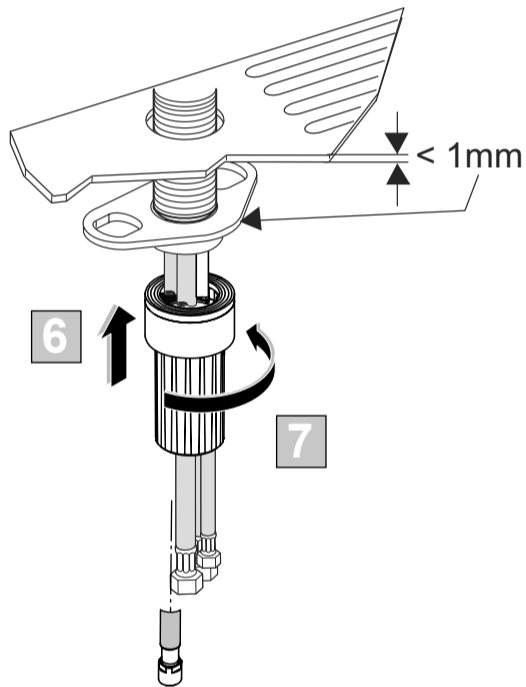

P	bar				Q (3 bar)
	T	°C				l/min
						6