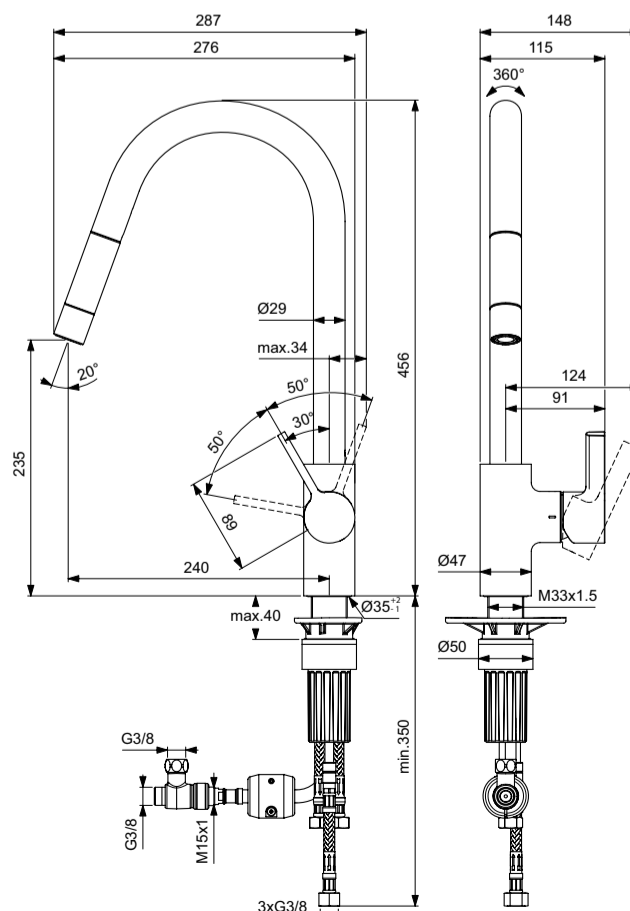

XX = AA, AD,

- 1 - B 961813 XX
- 2 - A 963751 NU
- 3 - B 961815 XX
- 4 - B 961814 NU
- 5 - A 861397 NU
- 6 - B 961582 NU
- 7 - B 961816 XX

- 8 - B 961820 XX
- 9 - A 962575 NU
- 10 - B 961807 NU
- 11 - A 962005 NU
- 11a - A 963600 NU
- 12 - A 860984 NU
- 13 - B 960465 XX
- 14 - B961346NU
- 15 - A 962630 NU

P	°C	°C	4	3	2	1	0
			°C	°C	°C	°C	°C
0,3 MPa 3 bar	50°C	15°C	27	33	41	48	50
	65°C	15°C	33	42	53	63	65
	85°C	15°C	41	53	68	83	85

GUSTO

Ideal Standard

06.2023 / B565235

B D415 ..

Ideal Standard International NV
Corporate Village – Gent Building
Da Vincilaan 2
1935 Zaventem
Belgium

<http://www.idealstandardinternational.com>

	P	bar				Q (3 bar)
	T	°C				l/min
						6