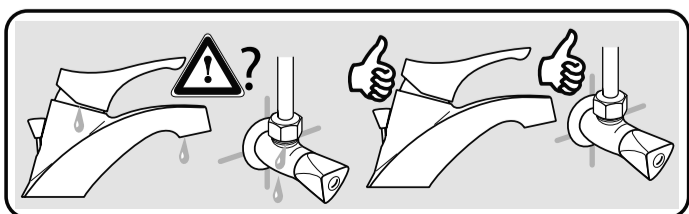

P	bar				Q (3 bar)
	T	°C				l/min
						6