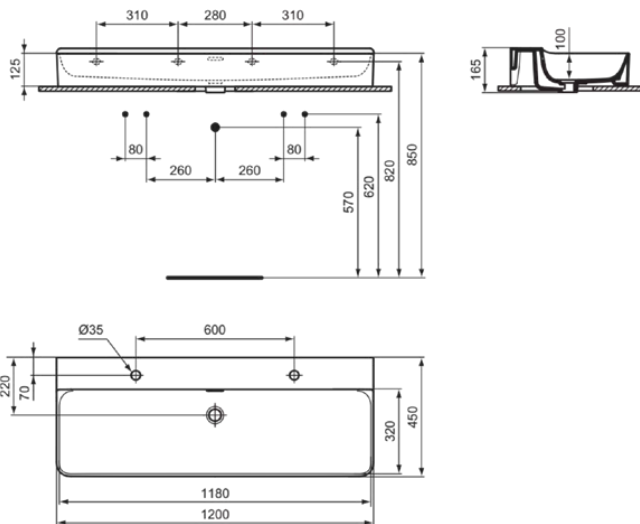

CONCA

T3839MA

CONCA | Waschtisch 1200x450x145 mm in weiß, 2 Hahnlöcher, mit Überlauf | Platzsparender Waschtisch, IdealPlus

Bild & Zeichnung

Allgemeine Informationen

Produktkategorie:	Waschtische
Produktart:	Waschtisch
Marke:	Ideal Standard
Kollektion:	CONCA
Designer:	Palomba Serafini Associati
Farbe:	MA - Weiß
Oberflächenveredelung:	glänzend
Höhe (mm):	145
Breite (mm):	1200
Ausladung (mm):	450
Nettogewicht (kg):	32.00
EAN Code:	8014140469254

Features

Platzsparender Waschtisch

IdealPlus

Produktstandards & Zertifikate

Normen:	EN 14688
Leistungserklärung (DoP):	CL25

Produktspezifikationen

Farbcode:	MA
Farbbeschreibung:	weiß
IdealPlus Technologie:	Ja
Geschliffene Unterseite:	Ja
Barrierefreies Produkt:	Nein
Mit Kettenöse:	Nein
Material:	Keramik
Materialspezifikation:	Feinfeurton
Anzahl von Hahnlöchern je Waschbecken:	2
Anzahl von Waschbecken:	1
Sichtbarer Überlauf:	Ja
PVD Technologie:	Nein
Ablagefläche:	Hinten
Oberflächenveredelung:	glänzend
Position des Hahnlochs:	links / rechts
Form des Überlaufs:	Geschlitzt
Mit Rückwand:	Nein
Mit Verschlussstopfen:	Nein
Mit Überlauf:	Ja
Mit Siphon:	Nein
Befestigungsmaterial im Lieferumfang enthalten:	Nein

CONCA

T3839MA

CONCA | Waschtisch 1200x450x145 mm in weiß, 2 Hahnlöcher, mit Überlauf | Platzsparender Waschtisch, IdealPlus

Montageart: wandhängend

Empfohlene Ausschittschablone: TT0299728

Ihr Kontakt vor Ort: