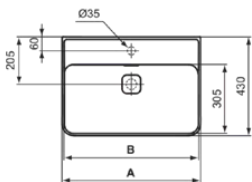

STRADA II

T3001MA

STRADA II | Waschtisch 800x430x180 mm in weiß, 1 Hahnloch, mit Überlauf | Platzsparender Waschtisch, IdealPlus

Bild & Zeichnung

	A	B	C	D
T3001	800	780	795	280
T3639	800	780	800	280
T3000	600	580	795	280
T3638	600	580	800	280
T2928	500	480	800	200
T3637	500	480	800	200

Allgemeine Informationen

Produktkategorie:	Waschtische
Produktart:	Waschtisch
Marke:	Ideal Standard
Kollektion:	STRADA II
Designer:	Studio Levien
Farbe:	MA - Weiß
Oberflächenveredelung:	glänzend
Höhe (mm):	180
Breite (mm):	800
Ausladung (mm):	430
Nettogewicht (kg):	20.00
EAN Code:	8014140450566

STRADA II

T3001MA

STRADA II | Waschtisch 800x430x180 mm in weiß, 1 Hahnloch, mit Überlauf | Platzsparender Waschtisch, IdealPlus

Befestigungsmaterial im Lieferumfang enthalten:	Nein
Montageart:	wandhängend
Empfohlene Ausschittschablone:	EEEV47367