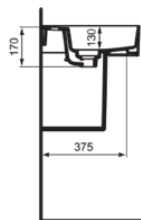

STRADA II

T3001MA

STRADA II | Waschtisch 800x430x180 mm in weiß, 1 Hahnloch, mit Überlauf | Platzsparender Waschtisch, IdealPlus

Bild & Zeichnung

	A	B	C	D
T3001	800	780	795	280
T3639	800	780	800	280
T3000	600	580	795	280
T3638	600	580	800	280
T2928	500	480	800	200
T3637	500	480	800	200

STRADA II

T3001MA

STRADA II | Waschtisch 800x430x180 mm in weiß, 1 Hahnloch, mit Überlauf | Platzsparender Waschtisch, IdealPlus

Befestigungsmaterial im Lieferumfang enthalten:	Nein
Montageart:	wandhängend
Empfohlene Ausschittschablone:	EEEV47367