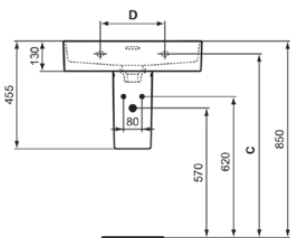

STRADA II

T3001MA

STRADA II | Waschtisch 800x430x180 mm in weiß, 1 Hahnloch, mit Überlauf | Platzsparender Waschtisch, IdealPlus

Bild & Zeichnung

	A	B	C	D
T3001	800	780	795	280
T3639	800	780	800	280
T3000	600	580	795	280
T3638	600	580	800	280
T2928	500	480	800	200
T3637	500	480	800	200

Allgemeine Informationen

Produktkategorie:	Waschtische
Produktart:	Waschtisch
Marke:	Ideal Standard
Kollektion:	STRADA II
Designer:	Studio Levien
Farbe:	MA - Weiß
Oberflächenveredelung:	glänzend
Höhe (mm):	180
Breite (mm):	800
Ausladung (mm):	430
Nettogewicht (kg):	20.00
EAN Code:	8014140450566

Features

Platzsparender Waschtisch

IdealPlus

Produktstandards & Zertifikate

Normen:	EN 14688
Leistungserklärung (DoP):	CL25

Produktspezifikationen

Farbcode:	MA
Farbbeschreibung:	weiß
Eckmodell:	Nein
IdealPlus Technologie:	Ja
Barrierefreies Produkt:	Nein
Mit Kettenöse:	Nein
Material:	Keramik
Materialspezifikation:	Glasiertes Porzellan
Anzahl von Hahnlöchern je Waschbecken:	1
Anzahl von Waschbecken:	1
Sichtbarer Überlauf:	Ja
PVD Technologie:	Nein
Pladsbesparende model:	Nein
Ablagefläche:	Hinten
Oberflächenveredelung:	glänzend
Position des Hahnlochs:	Mitte
Form des Überlaufs:	Geschlitzt
Mit Rückwand:	Nein
Mit Verschlussstopfen:	Nein
Mit Überlauf:	Ja
Mit Siphon:	Nein

STRADA II

T3001MA

STRADA II | Waschtisch 800x430x180 mm in weiß, 1 Hahnloch, mit Überlauf | Platzsparender Waschtisch, IdealPlus

Befestigungsmaterial im Lieferumfang enthalten:	Nein
Montageart:	wandhängend
Empfohlene Ausschittschablone:	EEEV47367